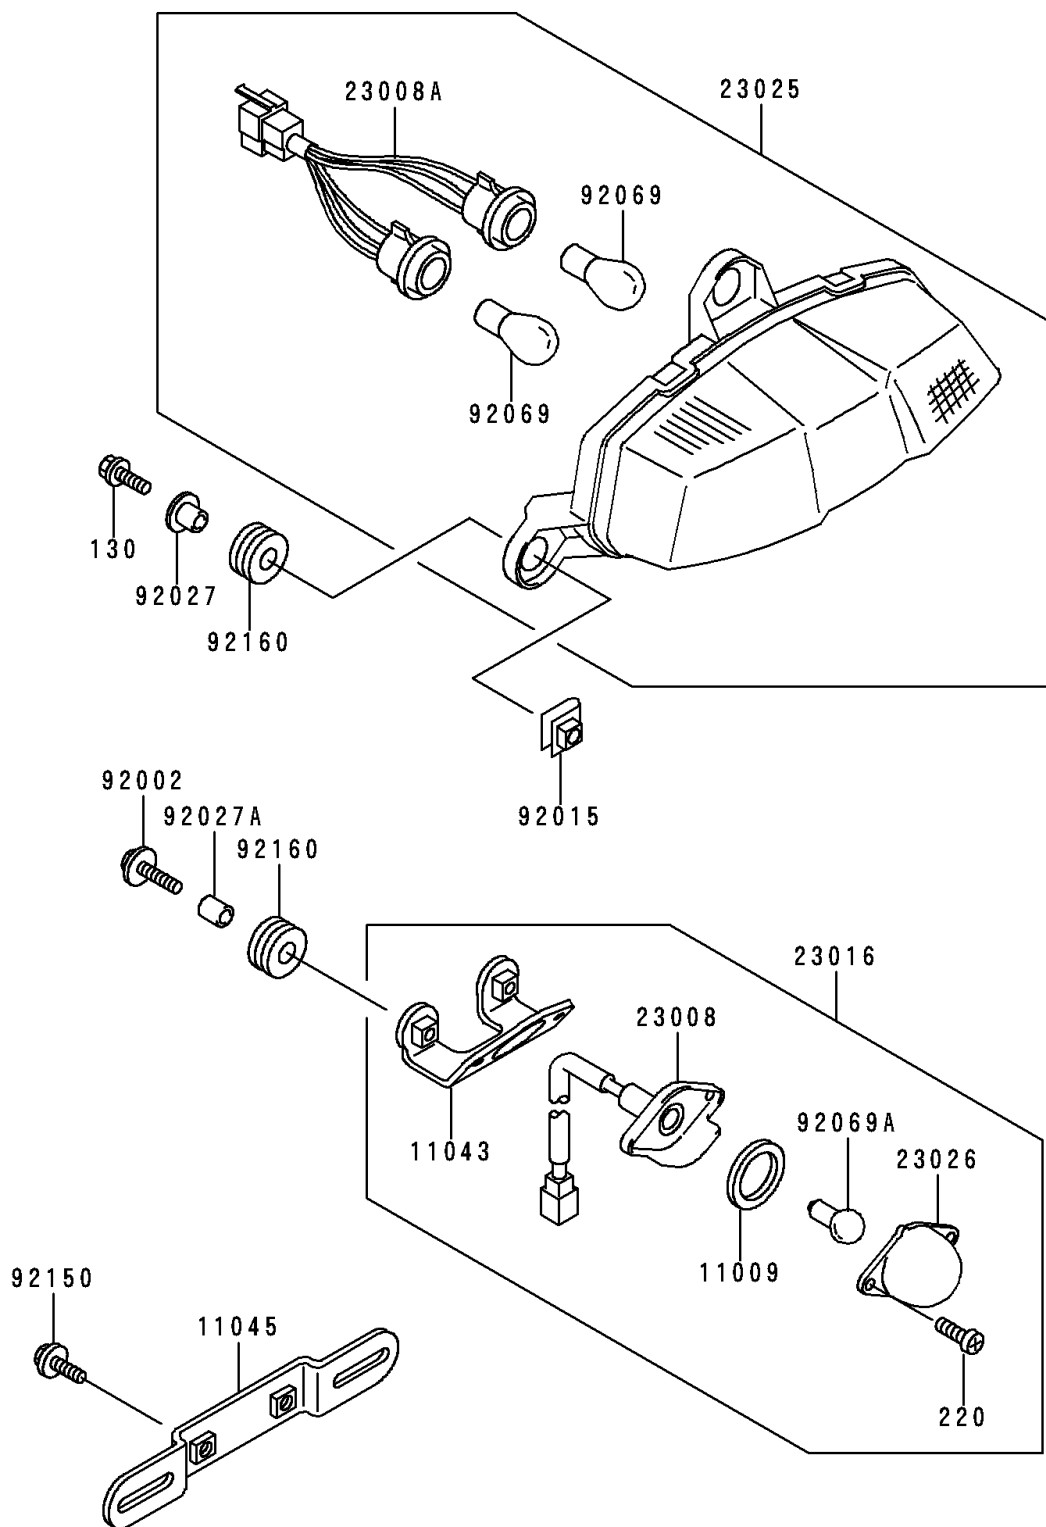

1996 Ninja® ZX™-6R PARTS DIAGRAM

Taillight(s)

F2720

1996 Ninja® ZX™-6R PARTS LIST

Taillight(s)

ITEM NAME	PART NUMBER	QUANTITY
BOLT-FLANGED,6X25 (Ref # 130)	130H0625	1
SCREW-PAN-CROS (Ref # 220)	220B0410	1
GASKET,LICENSE PLATE LAMP (Ref # 11009)	11009-1372	1
BRACKET,LICENSE PLATE LAMP (Ref # 11043)	11043-1497	1
BRACKET,LICENSE (Ref # 11045)	11045-1387	1
SOCKET-ASSY,LICENSE PLATE LAMP (Ref # 23008)	23008-1221	1
SOCKET-ASSY,TAIL LAMP (Ref # 23008A)	23008-1413	1
LAMP-ASSY,LICENSE PLATE (Ref # 23016)	23016-1053	1
LAMP-TAIL (Ref # 23025)	23025-1238	1
LENS,LAMP (Ref # 23026)	23026-1054	1
BOLT,6X25 (Ref # 92002)	92002-1135	1
NUT,6MM (Ref # 92015)	92015-1094	1
COLLAR (Ref # 92027)	92027-1183	1
COLLAR,6.8X10X12 (Ref # 92027A)	92027-162	1
BULB,12V 27/8W (Ref # 92069)	92069-059	1
BULB,12V 8W (Ref # 92069A)	92069-1012	1
BOLT,6X16 (Ref # 92150)	92150-1909	1
DAMPER (Ref # 92160)	92160-1162	1