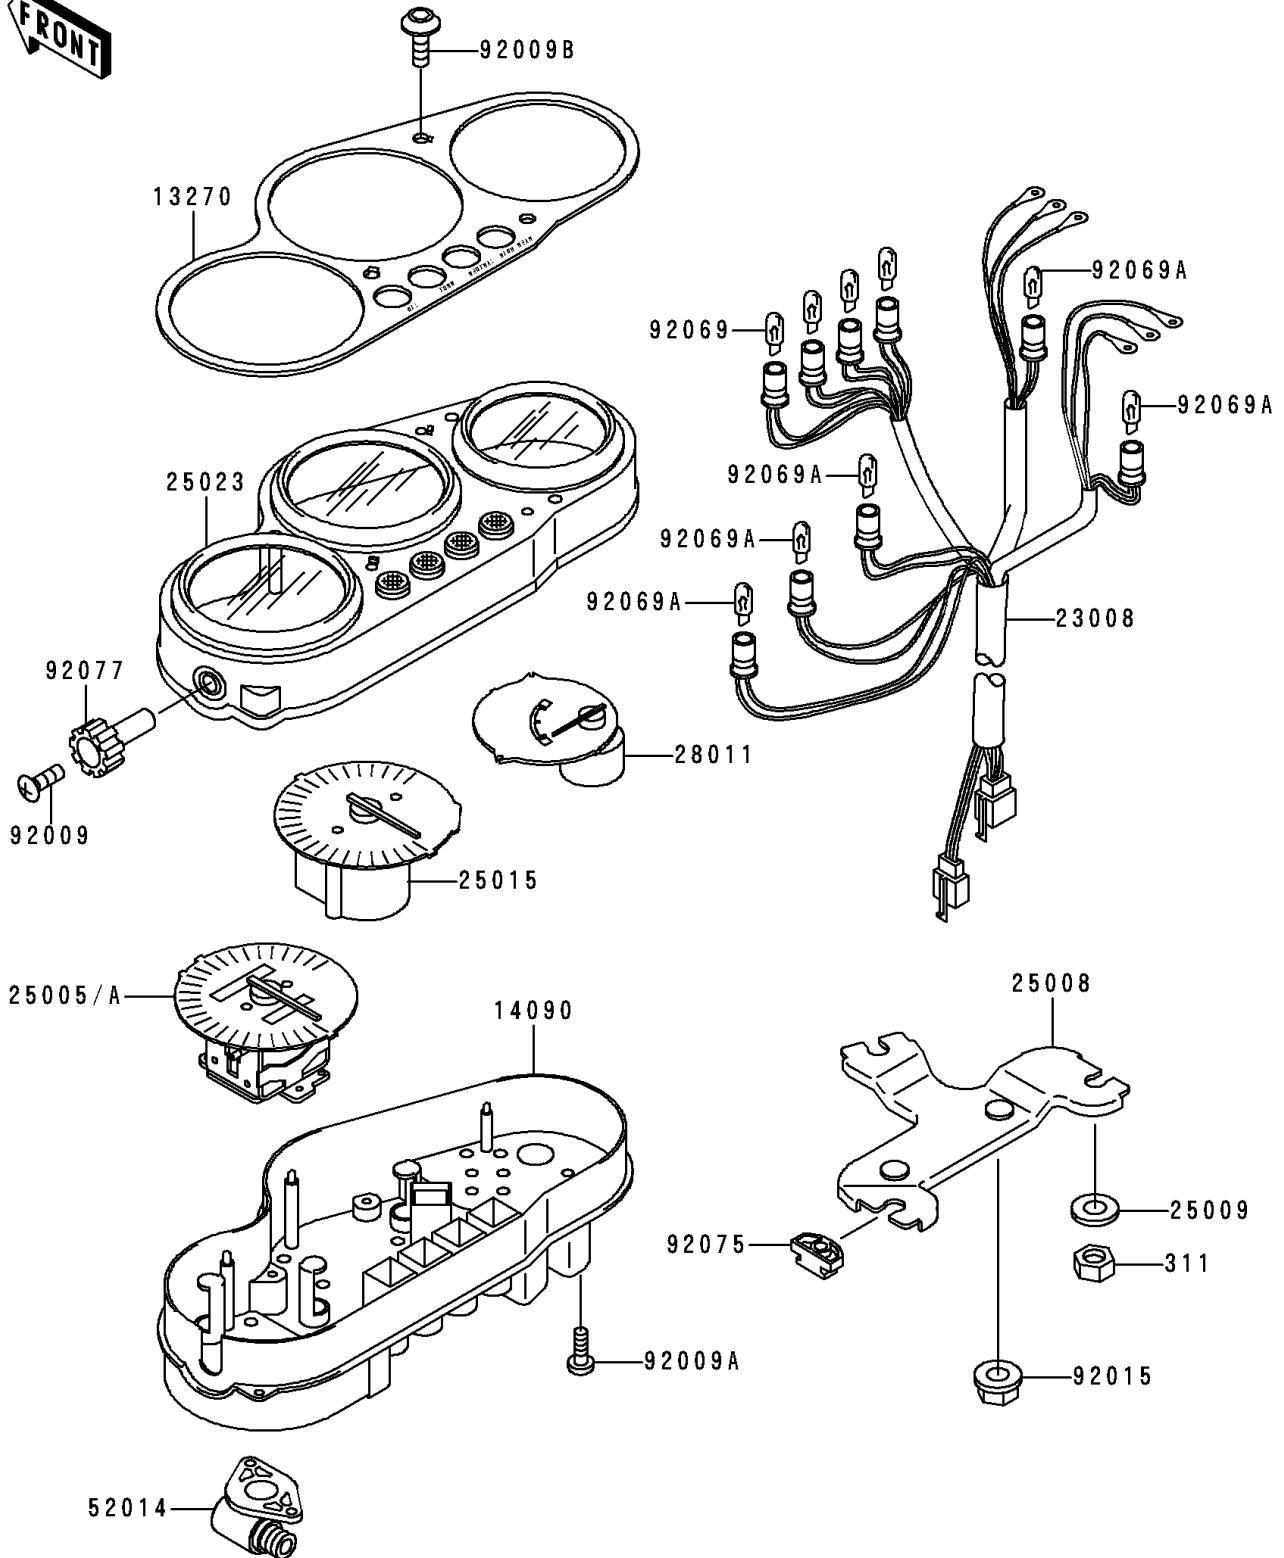

1997 Ninja® ZX™-6R PARTS DIAGRAM

Meter(s)

F2530

1997 Ninja® ZX™ -6R PARTS LIST

Meter(s)

ITEM NAME	PART NUMBER	QUANTITY
NUT-HEX (Ref # 311)	311C0500	3
PLATE,METER PANNEL (Ref # 13270)	13270-1156	1
COVER,METER HOUSING (Ref # 14090)	14090-1540	1
SOCKET-ASSY,METER (Ref # 23008)	23008-1542	1
BRACKET-METER (Ref # 25008)	25008-1202	1
WASHER,5.2X16X1.2 (Ref # 25009)	25009-004	3
TACHOMETER,X1000R/MIN (Ref # 25015)	25015-1331	1
COVER-METER CASE,UPP (Ref # 25023)	25023-1212	1
METER,TEMP (Ref # 28011)	28011-1149	1
ELBOW (Ref # 52014)	52014-1081	1
SCREW,2X6,BLACK (Ref # 92009)	92009-1172	1
SCREW,TAPPING,4X14 (Ref # 92009A)	92009-1593	4
SCREW,TAPPING,5X16 (Ref # 92009B)	92009-1720	3
NUT,FLANGED,6MM,BLACK (Ref # 92015)	92015-1233	2
BULB,12V 3.4W (Ref # 92069)	92069-1007	4
BULB,12V 1.7W (Ref # 92069A)	92069-1059	5
DAMPER,METER BRACKET (Ref # 92075)	92075-1581	3
KNOB,METER (Ref # 92077)	92077-1073	1
SPEEDOMETER,MPH (Ref # 25005)	25005-1575	1
SPEEDOMETER,KPH (Ref # 25005A)	25005-1576	1