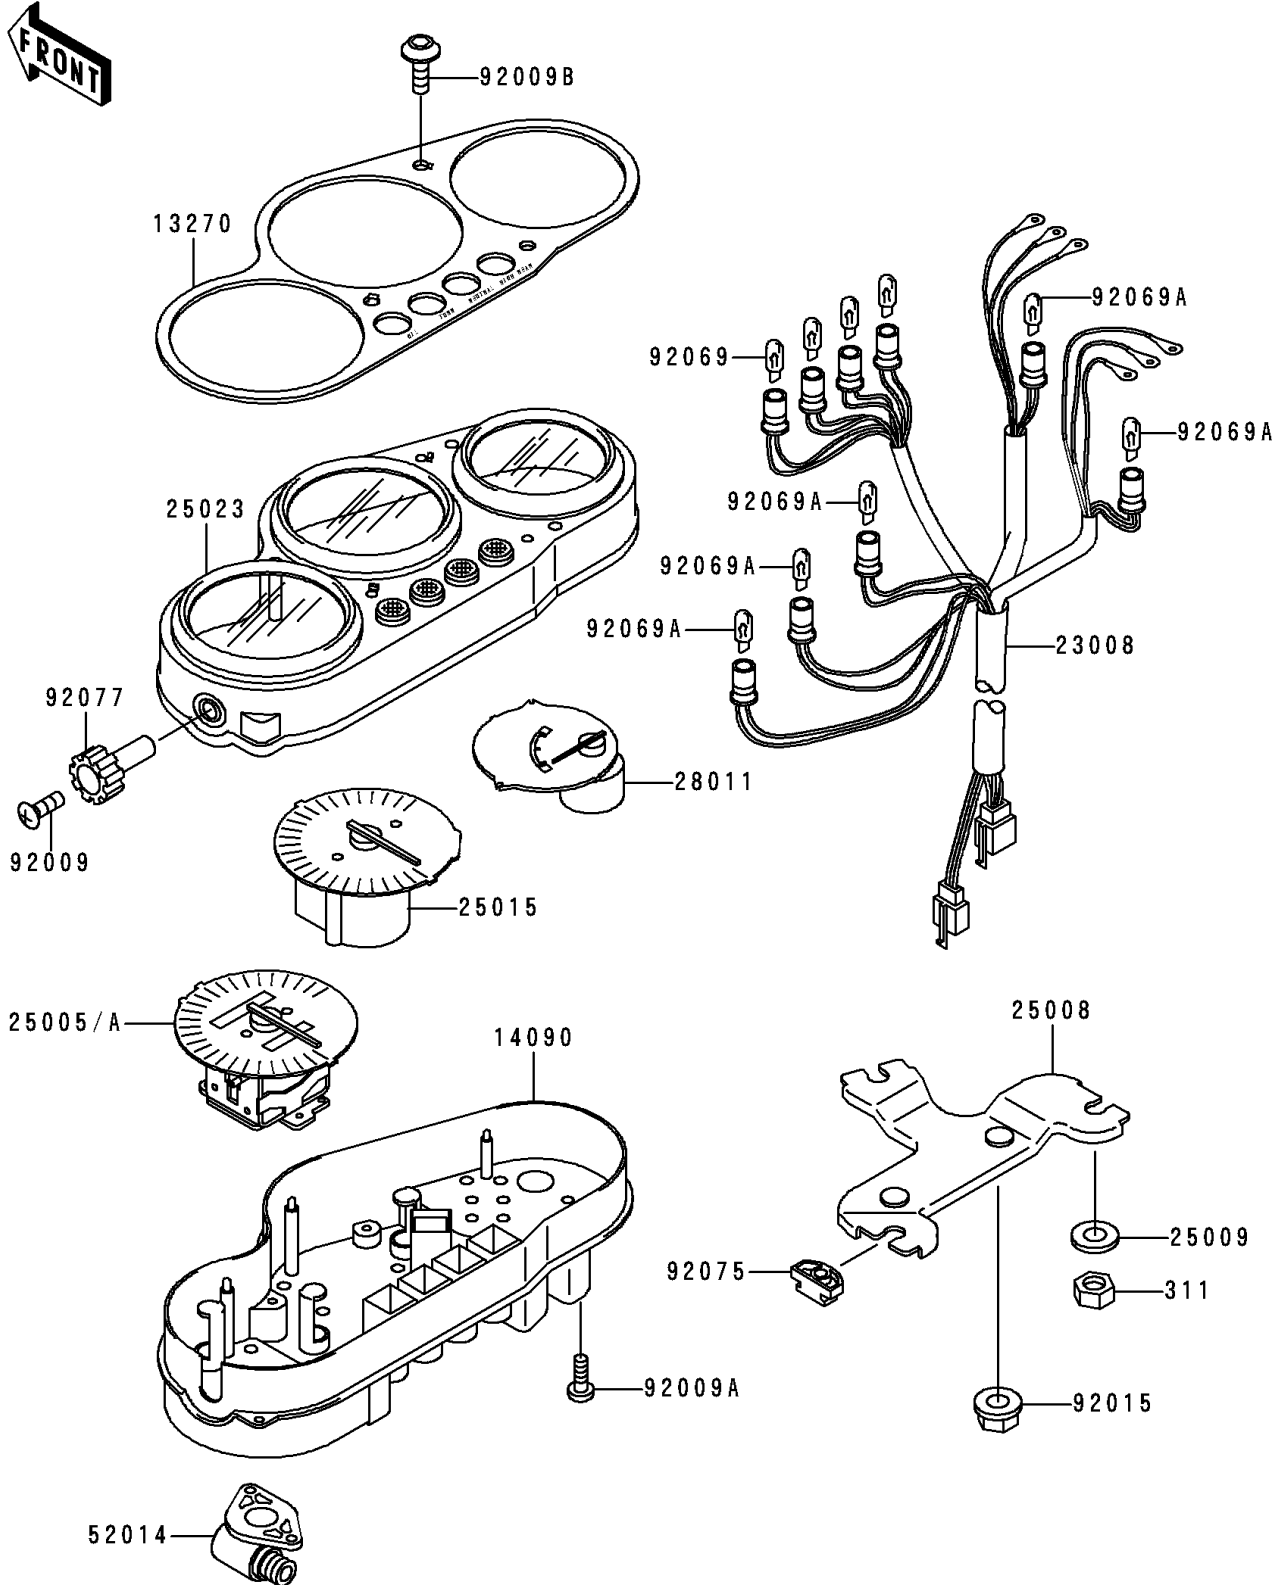

1996 Ninja® ZX™-6R PARTS DIAGRAM

Meter(s)

F2530

1996 Ninja® ZX™-6R PARTS LIST

Meter(s)

ITEM NAME	PART NUMBER	QUANTITY
NUT-HEX (Ref # 311)	311C0500	1
PLATE,METER PANNEL (Ref # 13270)	13270-1156	1
COVER,METER HOUSING (Ref # 14090)	14090-1540	1
SOCKET-ASSY,METER (Ref # 23008)	23008-1542	1
BRACKET-METER (Ref # 25008)	25008-1202	1
WASHER,5.2X16X1.2 (Ref # 25009)	25009-004	1
TACHOMETER,X1000R/MIN (Ref # 25015)	25015-1331	1
COVER-METER CASE,UPP (Ref # 25023)	25023-1212	1
METER,TEMP (Ref # 28011)	28011-1149	1
ELBOW (Ref # 52014)	52014-1081	1
SCREW,2X6,BLACK (Ref # 92009)	92009-1172	1
SCREW,TAPPING,4X14 (Ref # 92009A)	92009-1593	1
SCREW,TAPPING,5X16 (Ref # 92009B)	92009-1720	1
NUT,FLANGED,6MM,BLACK (Ref # 92015)	92015-1233	1
BULB,12V 3.4W (Ref # 92069)	92069-1007	1
BULB,12V 1.7W (Ref # 92069A)	92069-1059	1
DAMPER,METER BRACKET (Ref # 92075)	92075-1581	1
KNOB,METER (Ref # 92077)	92077-1073	1
SPEEDOMETER,MPH (Ref # 25005)	25005-1575	1
SPEEDOMETER,KPH (Ref # 25005A)	25005-1576	1