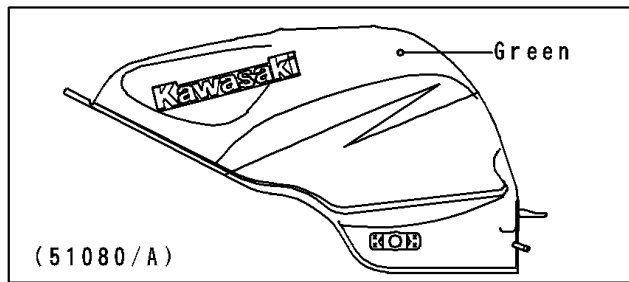

## 1996 Ninja® ZX™-6R PARTS DIAGRAM

Fuel Tank(ZX600-F2)

WD

WD