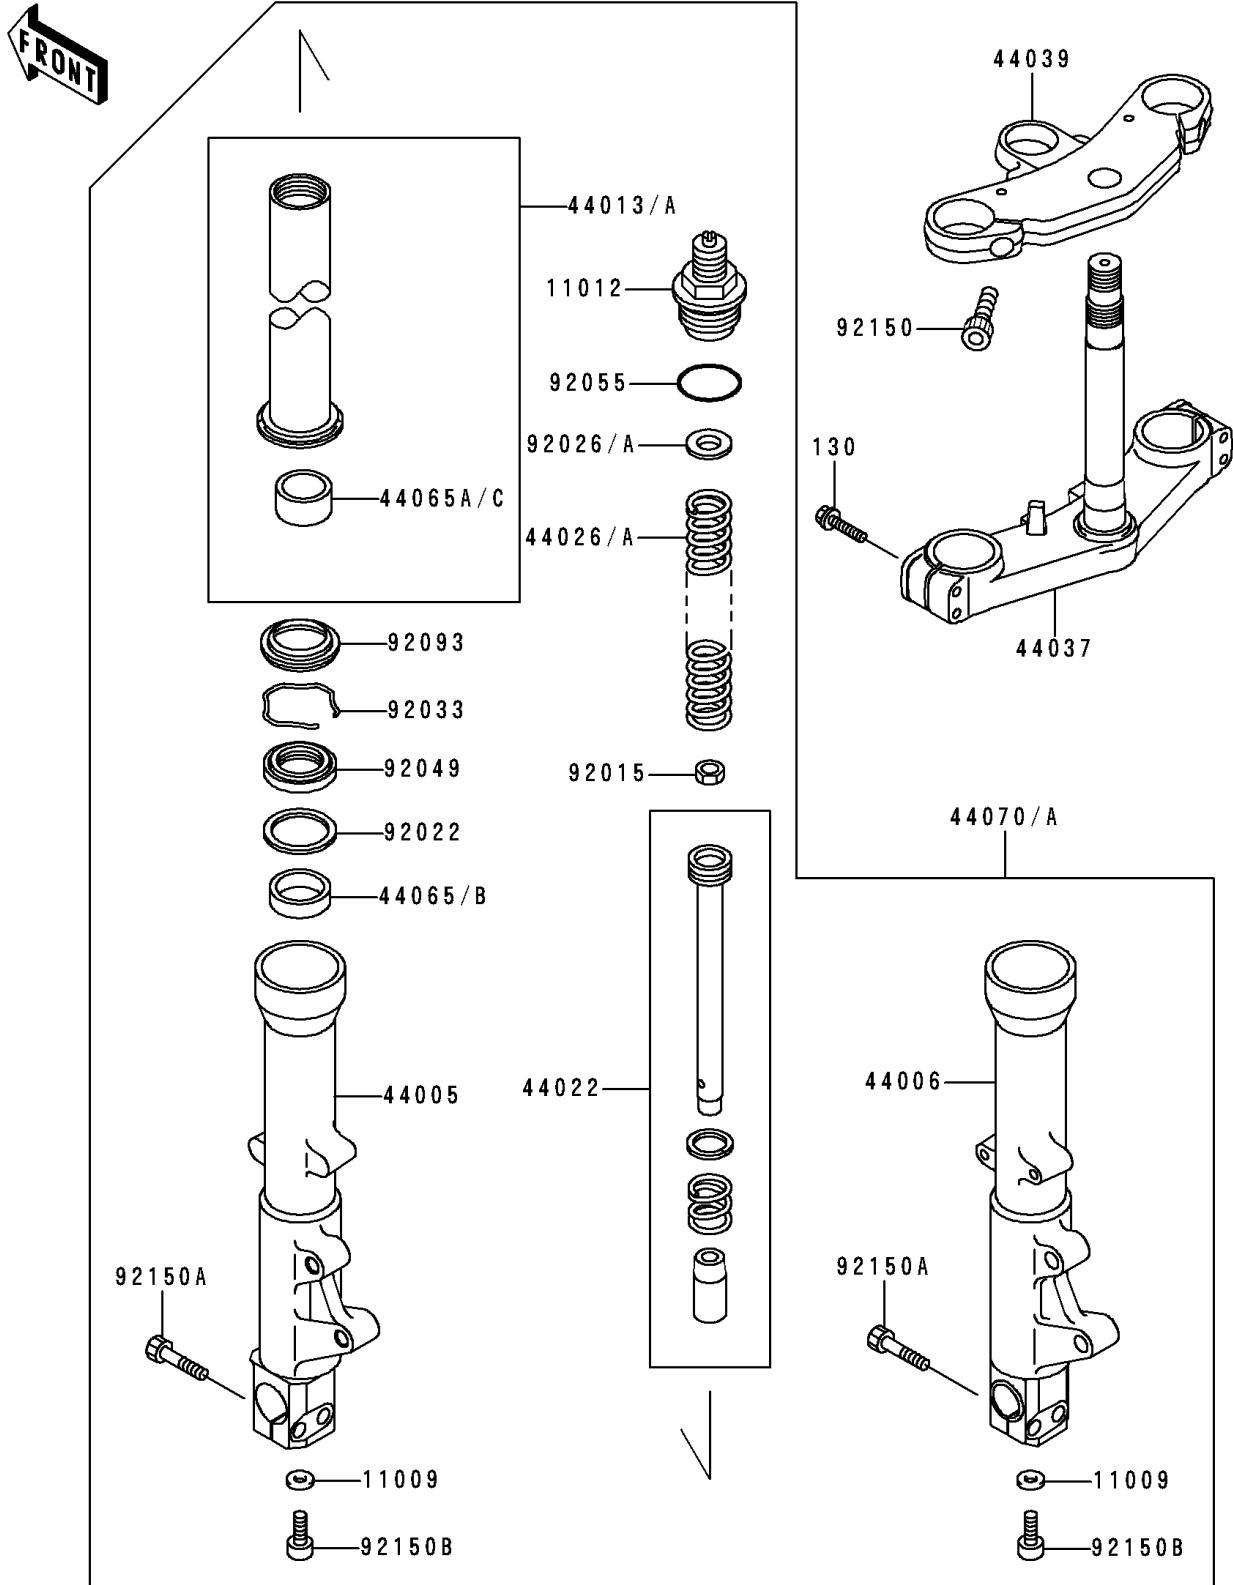

1997 Ninja® ZX™-6R PARTS DIAGRAM

Front Fork

F 2340

1997 Ninja® ZX™ -6R PARTS LIST

Front Fork

ITEM NAME	PART NUMBER	QUANTITY
BOLT-FLANGED (Ref # 130)	130V0845	4
GASKET,FORK CYLINDER BOLT (Ref # 11009)	11009-1127	2
CAP,FORK (Ref # 11012)	11012-1937	2
PIPE-LEFT FORK OUTER,G.GRAY (Ref # 44005)	44005-1353-GD	1
PIPE-RIGHT FORK OUTER,G.GRAY (Ref # 44006)	44006-1351-GD	1
PIPE-FORK INNER (Ref # 44013A)	44013-1419	2
CYLINDER-FORK (Ref # 44022)	44022-1307	2
SPRING-FRONT FORK (Ref # 44026A)	44026-1604	2
HOLDER-FORK UNDER (Ref # 44037)	44037-1330	1
HOLDER-FORK UPPER (Ref # 44039)	44039-1257	1
BUSHING-FRONT FORK,OUTER TUBE (Ref # 44065B)	44065-1115	2
BUSHING-FRONT FORK,INNER PIPE (Ref # 44065C)	44065-1116	2
DAMPER-ASSY,FORK,G.GRAY (Ref # 44070A)	44070-1474-GD	1
NUT (Ref # 92015)	92015-1795	2
WASHER,FORK OUTER TUBE (Ref # 92022)	92022-1298	2
SPACER,FORK (Ref # 92026A)	92026-1475	2
RING-SNAP (Ref # 92033)	92033-1036	2
SEAL-OIL,FORK OUTER TUBE (Ref # 92049)	92049-1356	2
RING-O (Ref # 92055)	92055-1321	2
SEAL,FORK OUTER TUBE (Ref # 92093)	92093-1359	2
BOLT,SOCKET,8X25 (Ref # 92150)	92150-1172	2
BOLT,SOCKET,8X40 (Ref # 92150A)	92150-1194	4
BOLT,12X22 (Ref # 92150B)	92150-1398	2