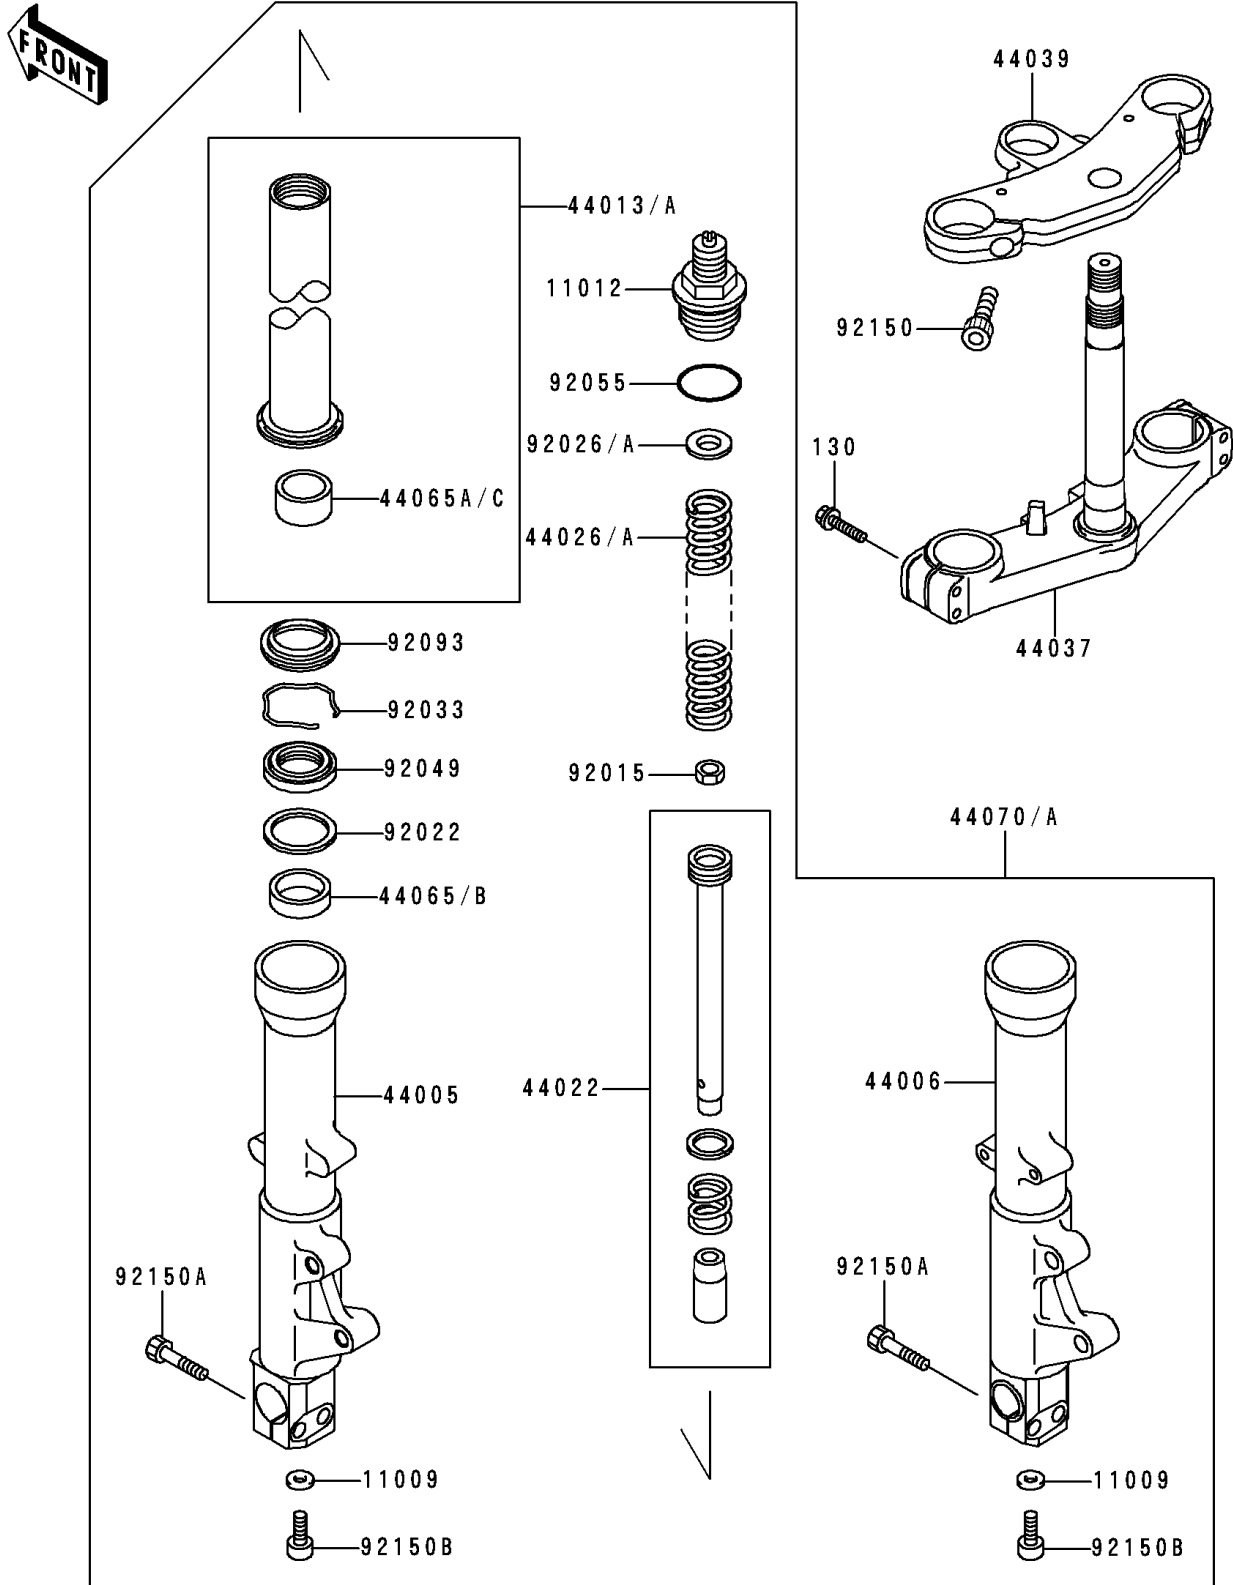

## 1996 Ninja® ZX™-6R PARTS DIAGRAM

Front Fork

F 23 4 0

## 1996 Ninja® ZX™-6R PARTS LIST

Front Fork

ITEM NAME	PART NUMBER	QUANTITY
BOLT-FLANGED (Ref # 130)	130V0845	1
GASKET,FORK CYLINDER BOLT (Ref # 11009)	11009-1127	1
CAP,FORK (Ref # 11012)	11012-1937	1
PIPE-LEFT FORK OUTER,G.GRAY (Ref # 44005)	44005-1353-GD	1
PIPE-RIGHT FORK OUTER,G.GRAY (Ref # 44006)	44006-1351-GD	1
PIPE-FORK INNER (Ref # 44013A)	44013-1419	1
CYLINDER-FORK (Ref # 44022)	44022-1307	1
SPRING-FRONT FORK (Ref # 44026A)	44026-1604	1
HOLDER-FORK UNDER (Ref # 44037)	44037-1330	1
HOLDER-FORK UPPER (Ref # 44039)	44039-1257	1
BUSHING-FRONT FORK,OUTER TUBE (Ref # 44065B)	44065-1115	1
BUSHING-FRONT FORK,INNER PIPE (Ref # 44065C)	44065-1116	1
DAMPER-ASSY,FORK,G.GRAY (Ref # 44070A)	44070-1474-GD	1
NUT (Ref # 92015)	92015-1795	1
WASHER,FORK OUTER TUBE (Ref # 92022)	92022-1298	1
SPACER,FORK (Ref # 92026A)	92026-1475	1
RING-SNAP (Ref # 92033)	92033-1036	1
SEAL-OIL,FORK OUTER TUBE (Ref # 92049)	92049-1356	1
RING-O (Ref # 92055)	92055-1321	1
SEAL,FORK OUTER TUBE (Ref # 92093)	92093-1359	1
BOLT,SOCKET,8X25 (Ref # 92150)	92150-1172	1
BOLT,SOCKET,8X40 (Ref # 92150A)	92150-1194	1
BOLT,12X22 (Ref # 92150B)	92150-1398	1