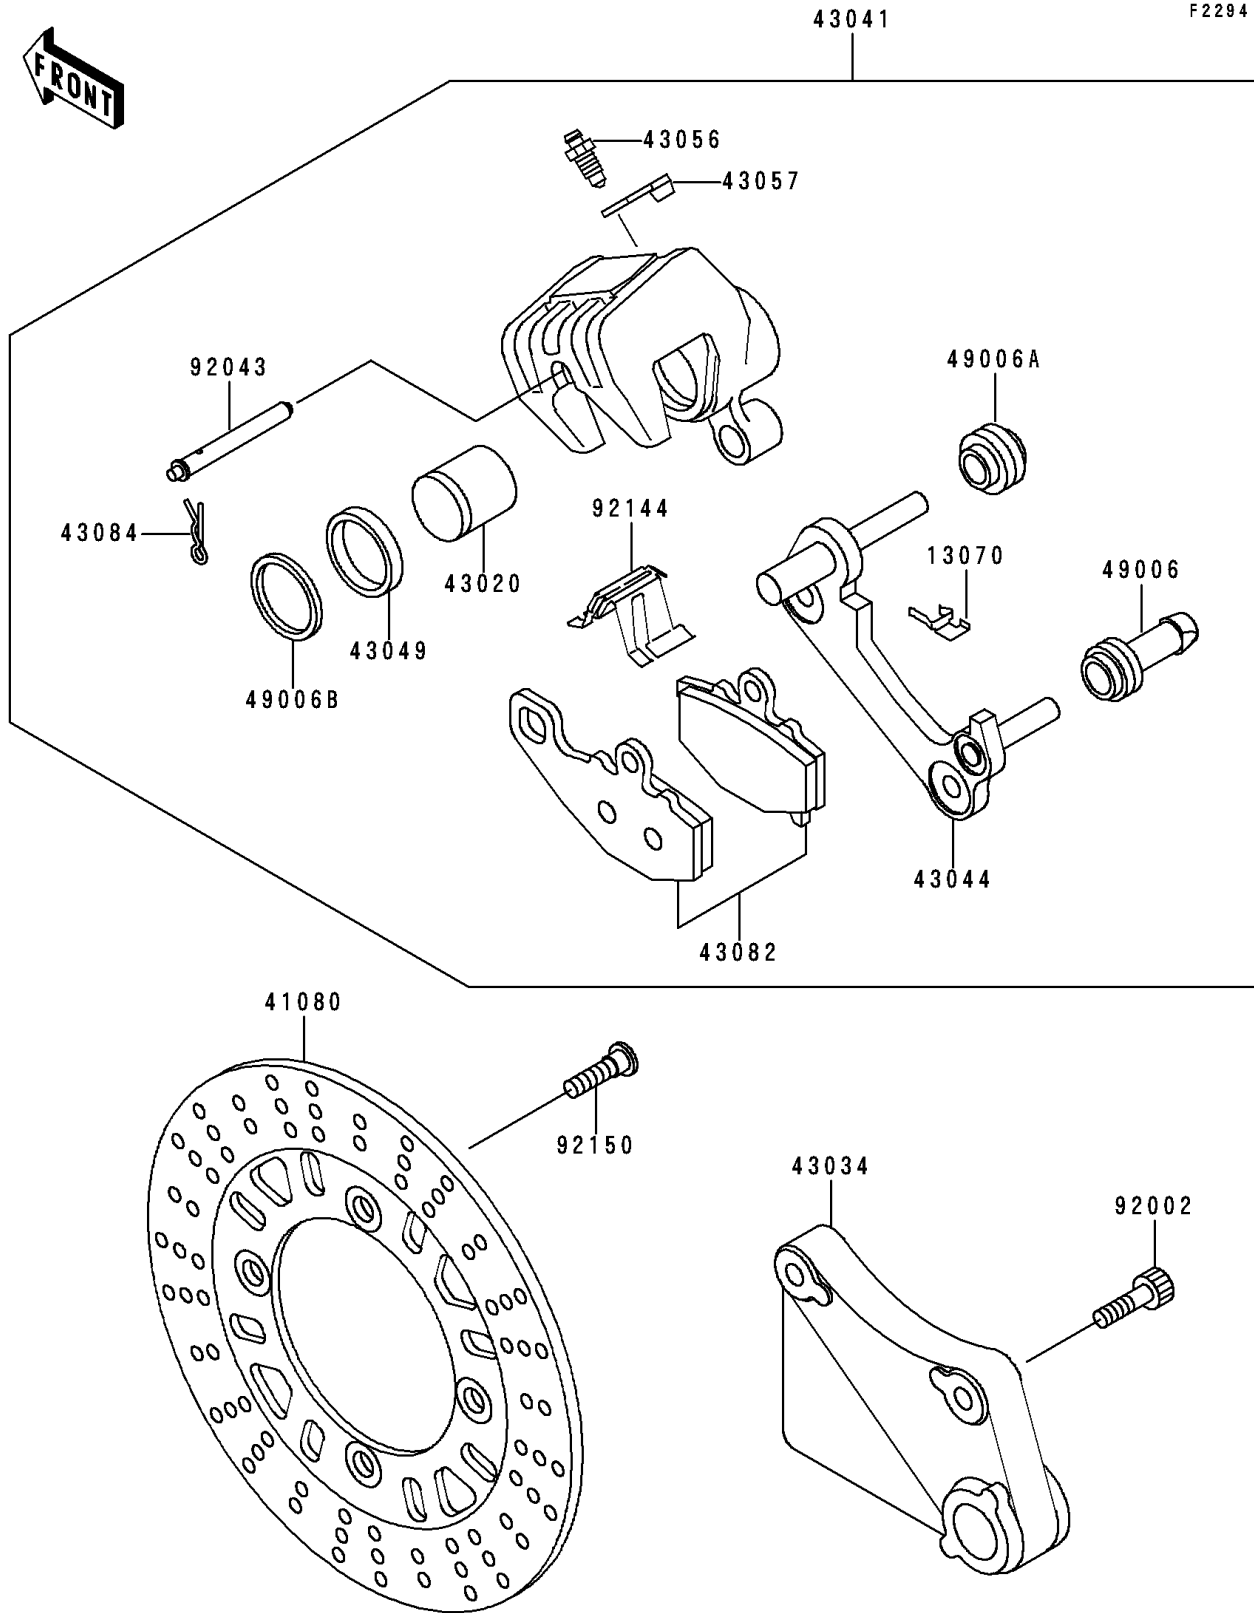

1997 Ninja® ZX™-6R PARTS DIAGRAM

Rear Brake

1997 Ninja® ZX™ -6R PARTS LIST

Rear Brake

ITEM NAME	PART NUMBER	QUANTITY
GUIDE (Ref # 13070)	13070-1273	1
DISC,RR,C.GRAY (Ref # 41080)	41080-1389-FB	1
PISTON-COMP-BRAKE (Ref # 43020)	43020-1108	1
HOLDER-BRAKE,REAR CALIPER (Ref # 43034)	43034-1134	1
CALIPER-ASSY,RR,M.F.GRAY (Ref # 43041)	43041-1572-FE	1
HOLDER-COMP-CALIPER,RR (Ref # 43044)	43044-1110	1
PACKING,PISTON SEAL (Ref # 43049)	43049-001	1
BREATHER-BRAKE (Ref # 43056)	43056-1054	1
CAP-BREATHER (Ref # 43057)	43057-003	1
PAD-ASSY-BRAKE (Ref # 43082)	43082-1171	1
CLAMP,PAD (Ref # 43084)	43084-003	1
BOOT,CALIPER (Ref # 49006)	49006-1054	1
BOOT,CALIPER (Ref # 49006A)	49006-1095	1
BOOT,PISTON SEAL (Ref # 49006B)	49006-1212	1
BOLT,SOCKET,8X20 (Ref # 92002)	92002-1178	2
PIN,PAD (Ref # 92043)	92043-1489	1
SPRING,PAD (Ref # 92144)	92144-1719	1
BOLT,DISC PLATE,8X30 (Ref # 92150)	92150-1728	4