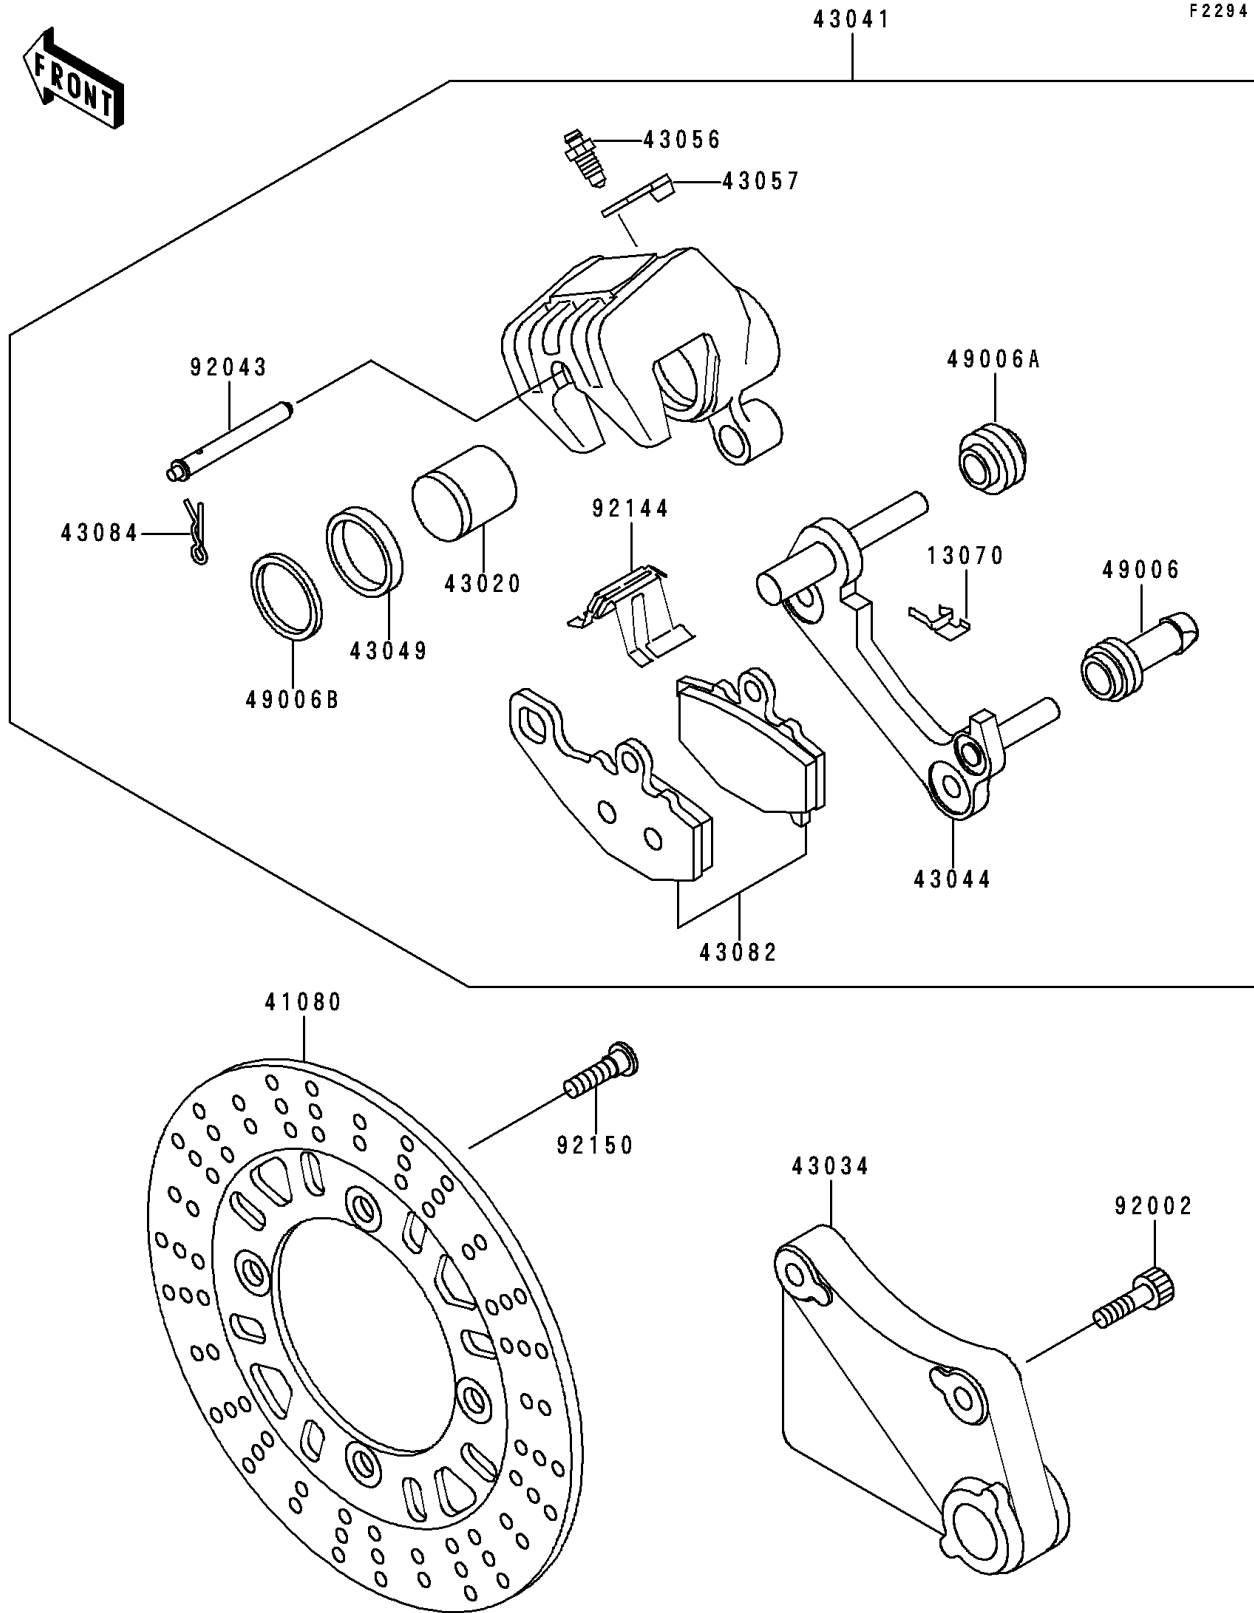

## 1996 Ninja® ZX™-6R PARTS DIAGRAM

Rear Brake

## 1996 Ninja® ZX™-6R PARTS LIST

Rear Brake

ITEM NAME	PART NUMBER	QUANTITY
GUIDE (Ref # 13070)	13070-1273	1
DISC,RR,C.GRAY (Ref # 41080)	41080-1389-FB	1
PISTON-COMP-BRAKE (Ref # 43020)	43020-1108	1
HOLDER-BRAKE,REAR CALIPER (Ref # 43034)	43034-1134	1
CALIPER-ASSY,RR,M.F.GRAY (Ref # 43041)	43041-1572-FE	1
HOLDER-COMP-CALIPER,RR (Ref # 43044)	43044-1110	1
PACKING,PISTON SEAL (Ref # 43049)	43049-001	1
BREATHER-BRAKE (Ref # 43056)	43056-1054	1
CAP-BREATHER (Ref # 43057)	43057-003	1
PAD-ASSY-BRAKE (Ref # 43082)	43082-1171	1
CLAMP,PAD (Ref # 43084)	43084-003	1
BOOT,CALIPER (Ref # 49006)	49006-1054	1
BOOT,CALIPER (Ref # 49006A)	49006-1095	1
BOOT,PISTON SEAL (Ref # 49006B)	49006-1212	1
BOLT,SOCKET,8X20 (Ref # 92002)	92002-1178	1
PIN,PAD (Ref # 92043)	92043-1489	1
SPRING,PAD (Ref # 92144)	92144-1719	1
BOLT,DISC PLATE,8X30 (Ref # 92150)	92150-1728	1