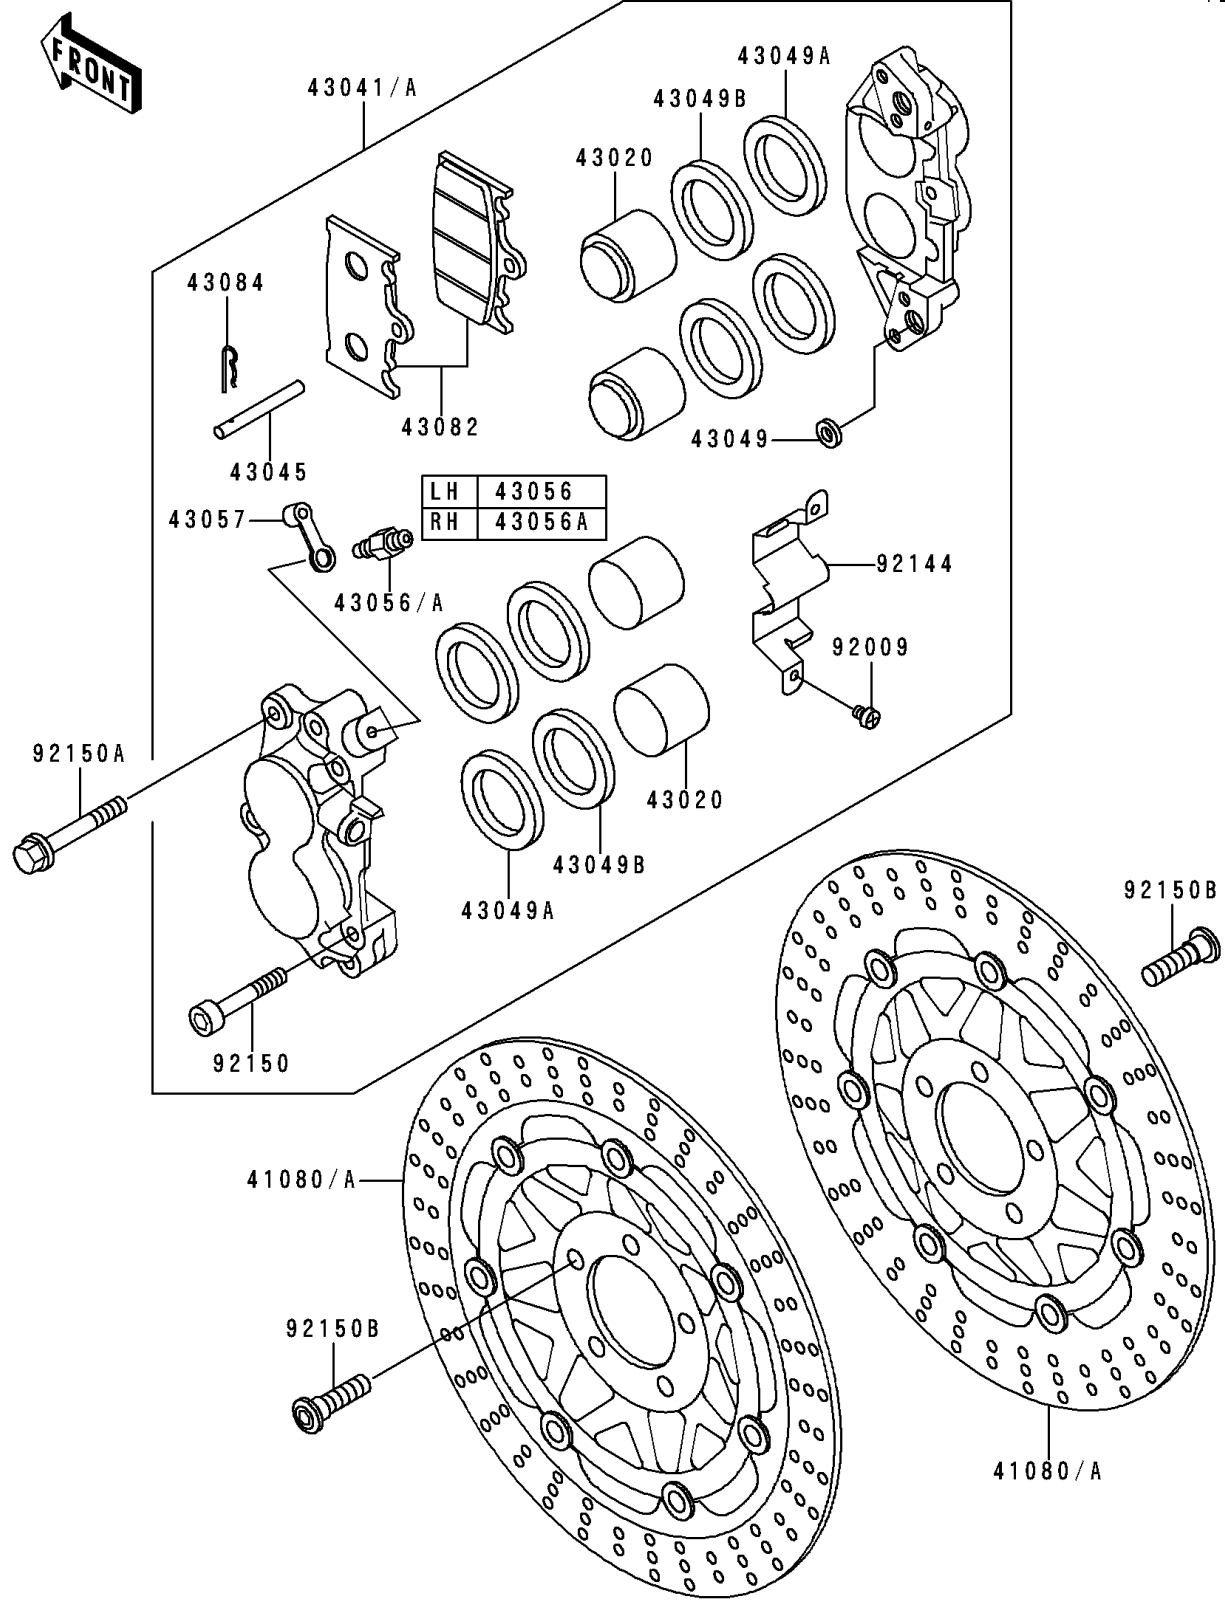

1997 Ninja® ZX™-6R PARTS DIAGRAM

Front Brake

F2292

1997 Ninja® ZX™ -6R PARTS LIST

Front Brake

ITEM NAME	PART NUMBER	QUANTITY
DISC,FR,GRAY/SILVER (Ref # 41080A)	41080-1410-5C	2
PISTON-COMP-BRAKE (Ref # 43020)	43020-1089	8
CALIPER-ASSY,FR,LH,M.F.GRAY (Ref # 43041)	43041-1497-FE	1
CALIPER-ASSY,FR,RH,M.F.GRAY (Ref # 43041A)	43041-1498-FE	1
SHAFT-CALIPER (Ref # 43045)	43045-007	2
PACKING,SEAL,6.5X11.5X2.2 (Ref # 43049)	43049-1004	4
PACKING (Ref # 43049A)	43049-1067	8
PACKING (Ref # 43049B)	43049-1068	8
BREATHER (Ref # 43056)	43056-003	1
BREATHER-BRAKE (Ref # 43056A)	43056-1054	1
CAP-BREATHER (Ref # 43057)	43057-003	2
PAD-ASSY-BRAKE (Ref # 43082)	43082-1142	2
CLAMP,PAD (Ref # 43084)	43084-003	2
SCREW,4X6 (Ref # 92009)	92009-1569	4
SPRING (Ref # 92144)	92144-1399	2
BOLT,SOCKET,8X40 (Ref # 92150)	92150-1272	8
BOLT,FLANGED,10X38 (Ref # 92150A)	92150-1297	4
BOLT,DISC PLATE,8X30 (Ref # 92150B)	92150-1728	10