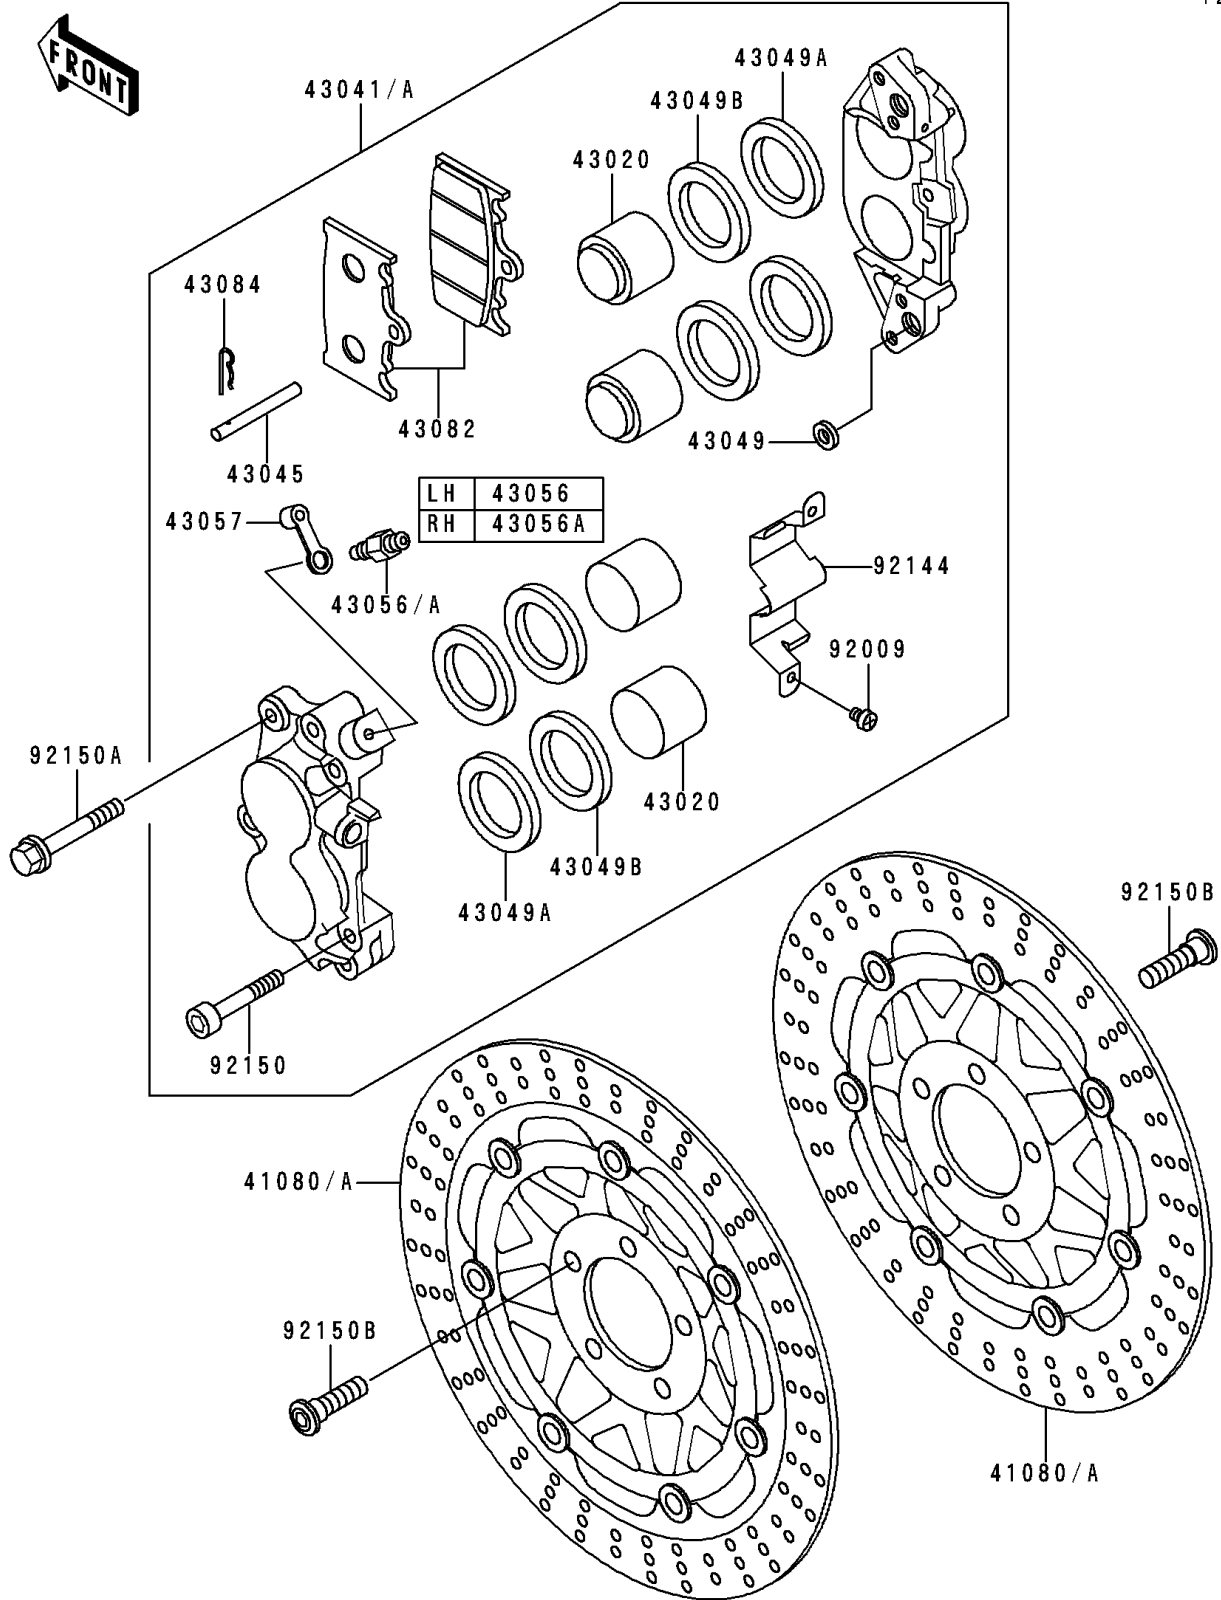

## 1996 Ninja® ZX™-6R PARTS DIAGRAM

Front Brake

F2292

## 1996 Ninja® ZX™-6R PARTS LIST

Front Brake

ITEM NAME	PART NUMBER	QUANTITY
DISC,FR,GRAY/SILVER (Ref # 41080)	41080-1398-5C	1
PISTON-COMP-BRAKE (Ref # 43020)	43020-1089	1
CALIPER-ASSY,FR,LH,M.F.GRAY (Ref # 43041)	43041-1497-FE	1
CALIPER-ASSY,FR,RH,M.F.GRAY (Ref # 43041A)	43041-1498-FE	1
SHAFT-CALIPER (Ref # 43045)	43045-007	1
PACKING,SEAL,6.5X11.5X2.2 (Ref # 43049)	43049-1004	1
PACKING (Ref # 43049A)	43049-1067	1
PACKING (Ref # 43049B)	43049-1068	1
BREATHER (Ref # 43056)	43056-003	1
BREATHER-BRAKE (Ref # 43056A)	43056-1054	1
CAP-BREATHER (Ref # 43057)	43057-003	1
PAD-ASSY-BRAKE (Ref # 43082)	43082-1142	1
CLAMP,PAD (Ref # 43084)	43084-003	1
SCREW,4X6 (Ref # 92009)	92009-1569	1
SPRING (Ref # 92144)	92144-1399	1
BOLT,SOCKET,8X40 (Ref # 92150)	92150-1272	1
BOLT,FLANGED,10X38 (Ref # 92150A)	92150-1297	1
BOLT,DISC PLATE,8X30 (Ref # 92150B)	92150-1728	1