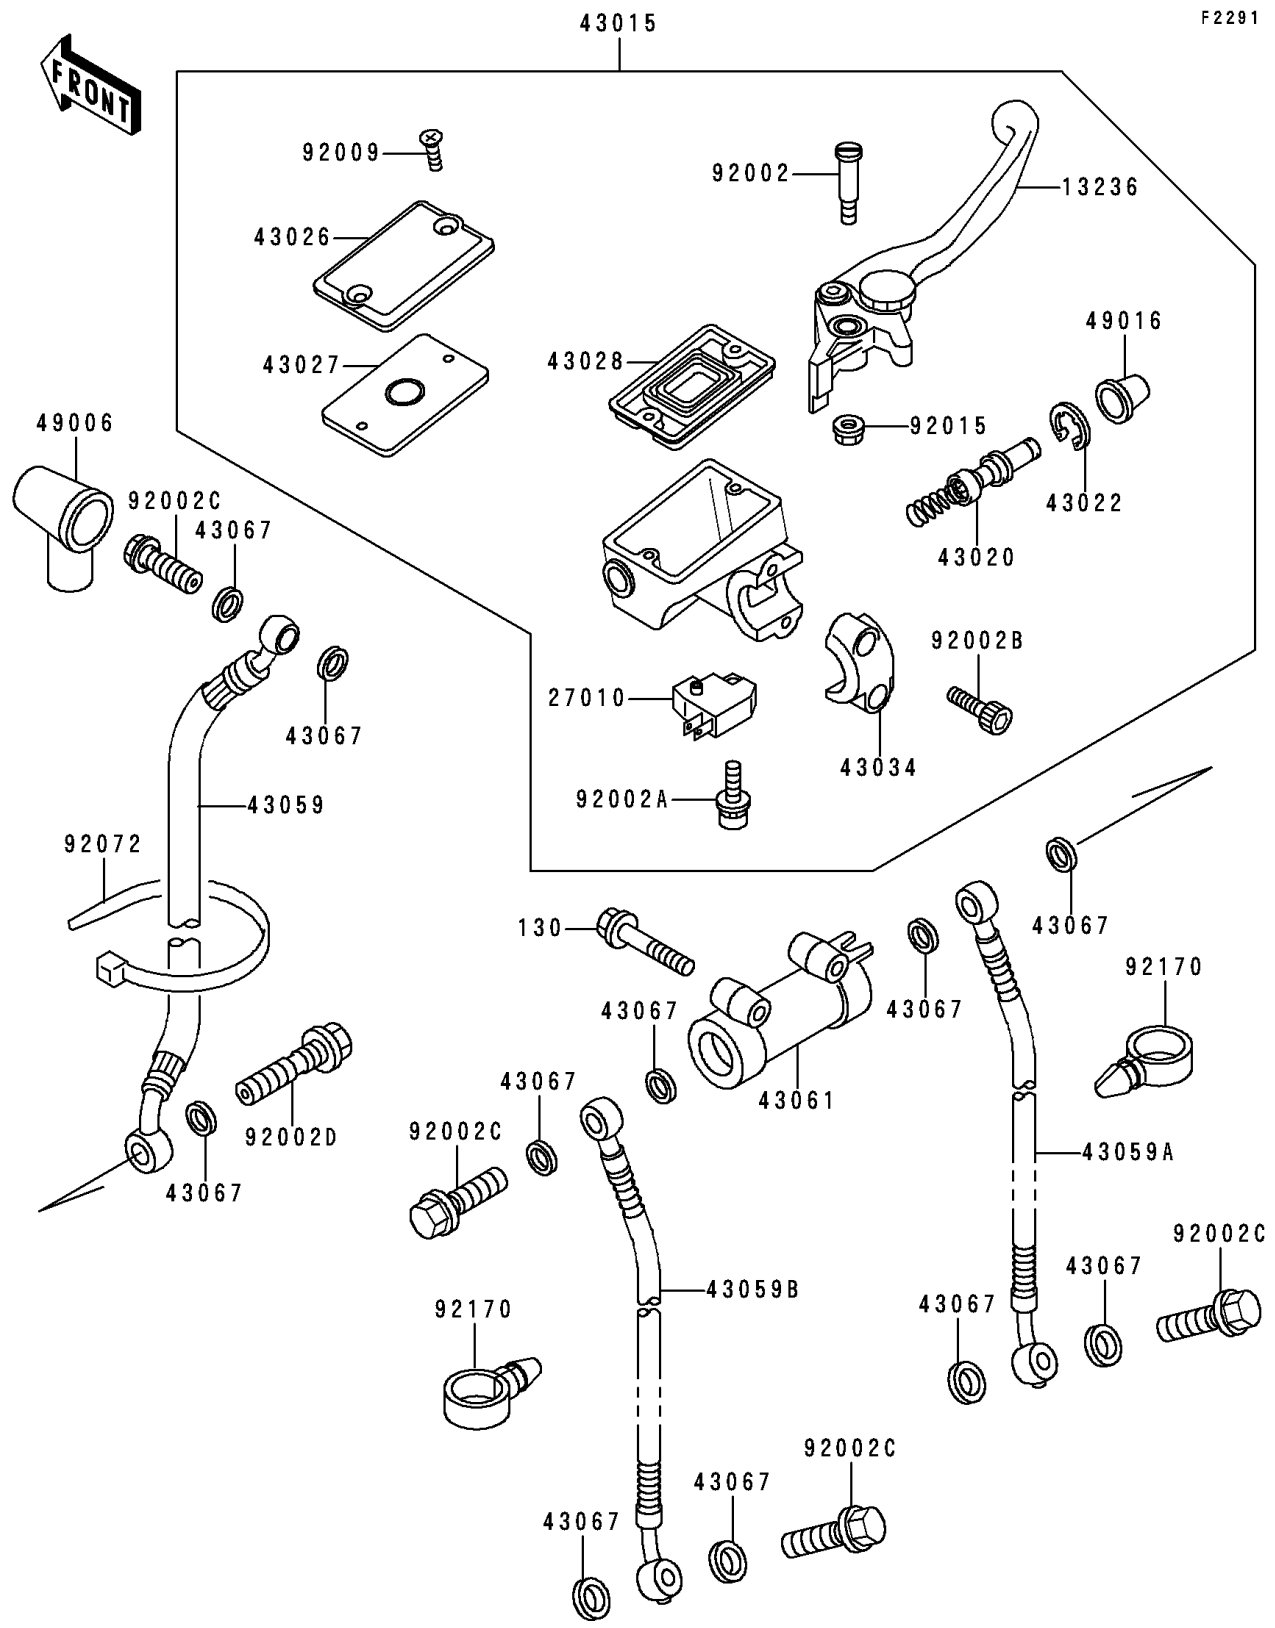

1997 Ninja® ZX™-6R PARTS DIAGRAM

Front Master Cylinder

1997 Ninja® ZX™ -6R PARTS LIST

Front Master Cylinder

ITEM NAME	PART NUMBER	QUANTITY
BOLT-FLANGED,6X35 (Ref # 130)	130J0635	2
LEVER-COMP,FRONT BRAKE (Ref # 13236)	13236-1185	1
SWITCH,BRAKE (Ref # 27010)	27010-1170	1
CYLINDER-ASSY-MASTER,FR (Ref # 43015)	43015-1500	1
PISTON-COMP-BRAKE,FR (Ref # 43020)	43020-1054	1
STOPPER-BRAKE,PISTON (Ref # 43022)	43022-1010	1
CAP-BRAKE (Ref # 43026)	43026-1076	1
PLATE-DIAPHRAGM (Ref # 43027)	43027-1055	1
DIAPHRAGM,MASTER CYLINDER (Ref # 43028)	43028-1058	1
HOLDER-BRAKE,MASTER CYLINDER (Ref # 43034)	43034-1053	1
HOSE-BRAKE,FR,UPP (Ref # 43059)	43059-1873	1
HOSE-BRAKE,FR,LWR,RH (Ref # 43059A)	43059-1908	1
HOSE-BRAKE,FR,LWR,LH (Ref # 43059B)	43059-1910	1
JOINT-BRAKE (Ref # 43061)	43061-1002	1
WASHER,10.5X15X1.5 (Ref # 43067)	43067-001	11
BOOT,DUST (Ref # 49006)	49006-1040	1
COVER-SEAL,MASTER CYLINDER (Ref # 49016)	49016-1044	1
BOLT,LEVER SET,BLACK (Ref # 92002)	92002-1322	1
BOLT,SCREW,4X12 (Ref # 92002A)	92002-1323	1
BOLT,SOCKET,6X20,BLACK (Ref # 92002B)	92002-1324	2
BOLT,OIL,L=23 (Ref # 92002C)	92002-1888	4
BOLT,OIL,L=37 (Ref # 92002D)	92002-1909	1
SCREW,4MM (Ref # 92009)	92009-1458	2
NUT,FLANGED,6MM,BLACK (Ref # 92015)	92015-1233	1
BAND,L=250 (Ref # 92072)	92072-1237	1
CLAMP (Ref # 92170)	92170-1067	2