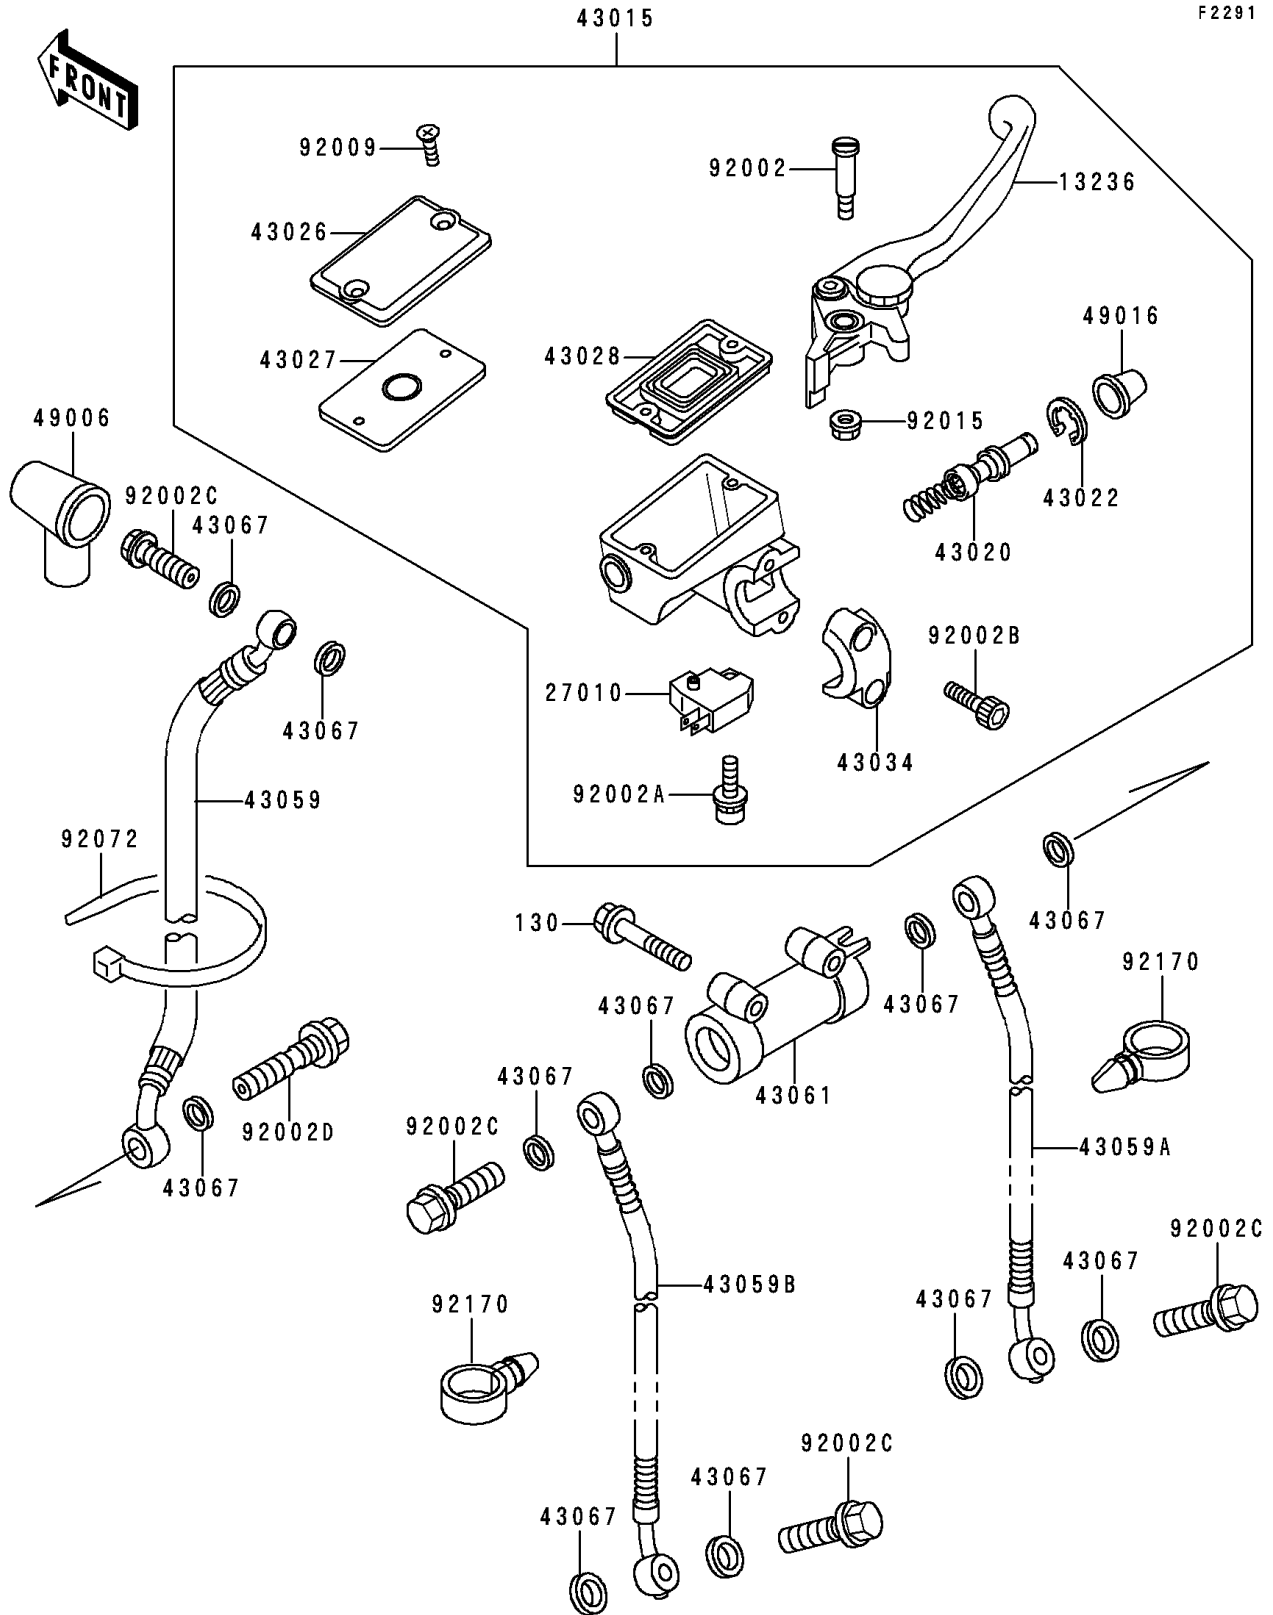

1996 Ninja[®] ZX[™]-6R PARTS DIAGRAM

Front Master Cylinder

F2291

1996 Ninja® ZX™-6R PARTS LIST

Front Master Cylinder

ITEM NAME	PART NUMBER	QUANTITY
BOLT-FLANGED,6X35 (Ref # 130)	130J0635	1
LEVER-COMP,FRONT BRAKE (Ref # 13236)	13236-1185	1
SWITCH,BRAKE (Ref # 27010)	27010-1170	1
CYLINDER-ASSY-MASTER,FR (Ref # 43015)	43015-1500	1
PISTON-COMP-BRAKE,FR (Ref # 43020)	43020-1054	1
STOPPER-BRAKE,PISTON (Ref # 43022)	43022-1010	1
CAP-BRAKE (Ref # 43026)	43026-1076	1
PLATE-DIAPHRAGM (Ref # 43027)	43027-1055	1
DIAPHRAGM,MASTER CYLINDER (Ref # 43028)	43028-1058	1
HOLDER-BRAKE,MASTER CYLINDER (Ref # 43034)	43034-1053	1
HOSE-BRAKE,FR,UPP (Ref # 43059)	43059-1873	1
HOSE-BRAKE,FR,LWR,RH (Ref # 43059A)	43059-1908	1
HOSE-BRAKE,FR,LWR,LH (Ref # 43059B)	43059-1910	1
JOINT-BRAKE (Ref # 43061)	43061-1002	1
WASHER,10.5X15X1.5 (Ref # 43067)	43067-001	1
BOOT,DUST (Ref # 49006)	49006-1040	1
COVER-SEAL,MASTER CYLINDER (Ref # 49016)	49016-1044	1
BOLT,LEVER SET,BLACK (Ref # 92002)	92002-1322	1
BOLT,SCREW,4X12 (Ref # 92002A)	92002-1323	1
BOLT,SOCKET,6X20,BLACK (Ref # 92002B)	92002-1324	1
BOLT,OIL,L=23 (Ref # 92002C)	92002-1888	1
BOLT,OIL,L=37 (Ref # 92002D)	92002-1909	1
SCREW,4MM (Ref # 92009)	92009-1458	1
NUT,FLANGED,6MM,BLACK (Ref # 92015)	92015-1233	1
BAND,L=250 (Ref # 92072)	92072-1237	1
CLAMP (Ref # 92170)	92170-1067	1