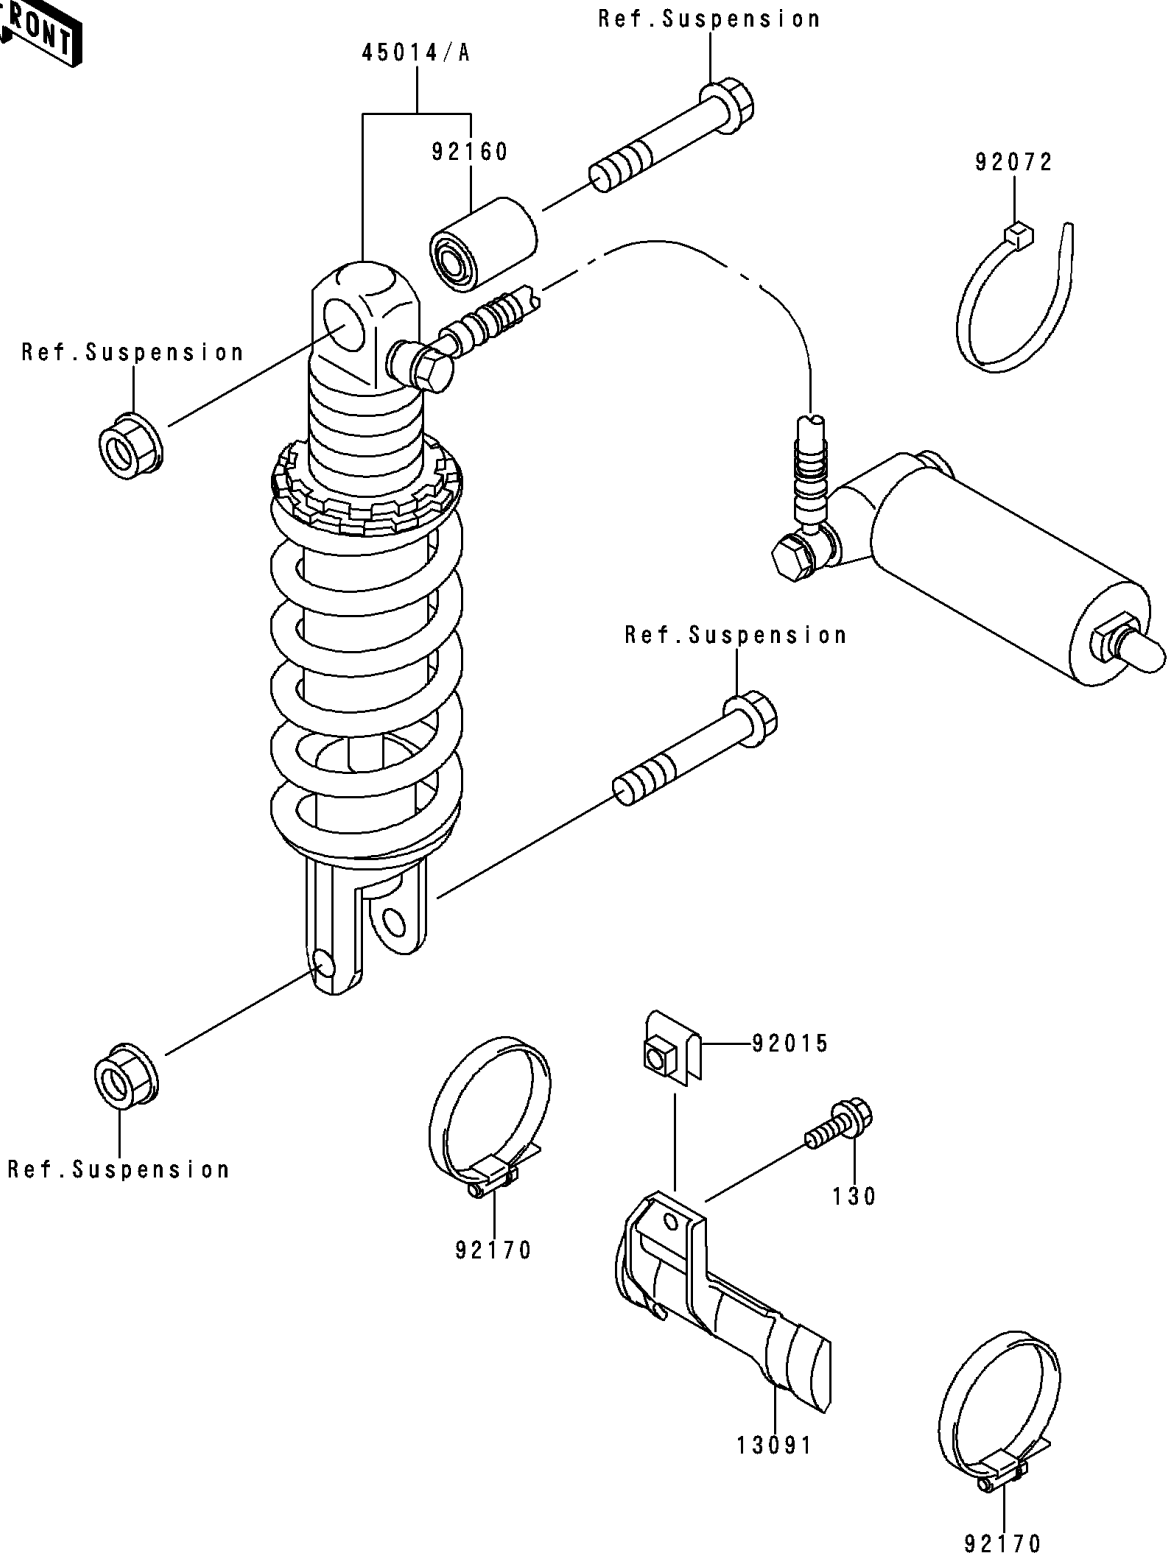

1997 Ninja® ZX™-6R PARTS DIAGRAM

Shock Absorber(s)

F2280

1997 Ninja® ZX™ -6R PARTS LIST

Shock Absorber(s)

ITEM NAME	PART NUMBER	QUANTITY
BOLT-FLANGED,6X16,BLACK (Ref # 130)	130J0616	1
HOLDER,RESERVOIR TANK (Ref # 13091)	13091-1911	1
SHOCKABSORBER (Ref # 45014)	45014-1590	1
SHOCKABSORBER (Ref # 45014A)	45014-1607	1
NUT,6MM (Ref # 92015)	92015-1094	1
BAND,L=185 (Ref # 92072)	92072-1195	1
DAMPER,SHOCKABSORBER (Ref # 92160)	92160-1161	1
CLAMP (Ref # 92170)	92170-1318	2