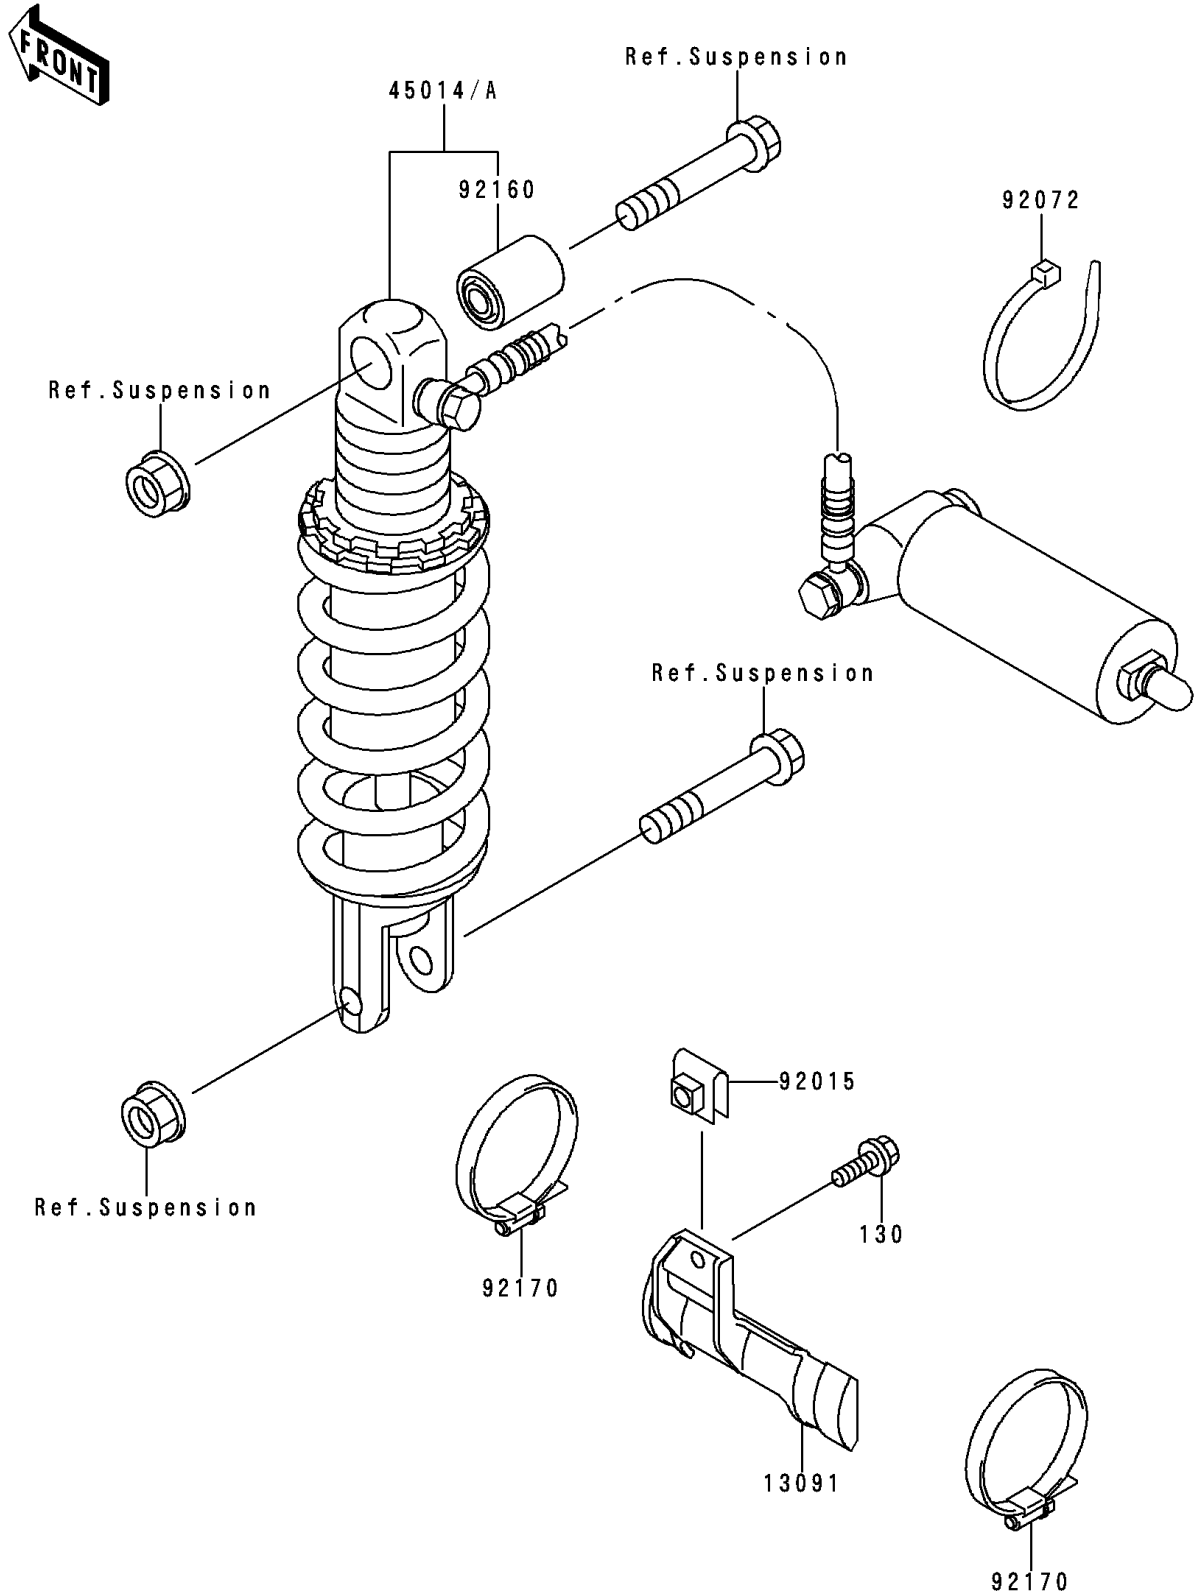

## 1996 Ninja® ZX™-6R PARTS DIAGRAM

Shock Absorber(s)

F2280

## 1996 Ninja® ZX™-6R PARTS LIST

Shock Absorber(s)

ITEM NAME	PART NUMBER	QUANTITY
BOLT-FLANGED,6X16,BLACK (Ref # 130)	130J0616	1
HOLDER,RESERVOIR TANK (Ref # 13091)	13091-1911	1
SHOCKABSORBER (Ref # 45014)	45014-1590	1
SHOCKABSORBER (Ref # 45014A)	45014-1607	1
NUT,6MM (Ref # 92015)	92015-1094	1
BAND,L=185 (Ref # 92072)	92072-1195	1
DAMPER,SHOCKABSORBER (Ref # 92160)	92160-1161	1
CLAMP (Ref # 92170)	92170-1318	1