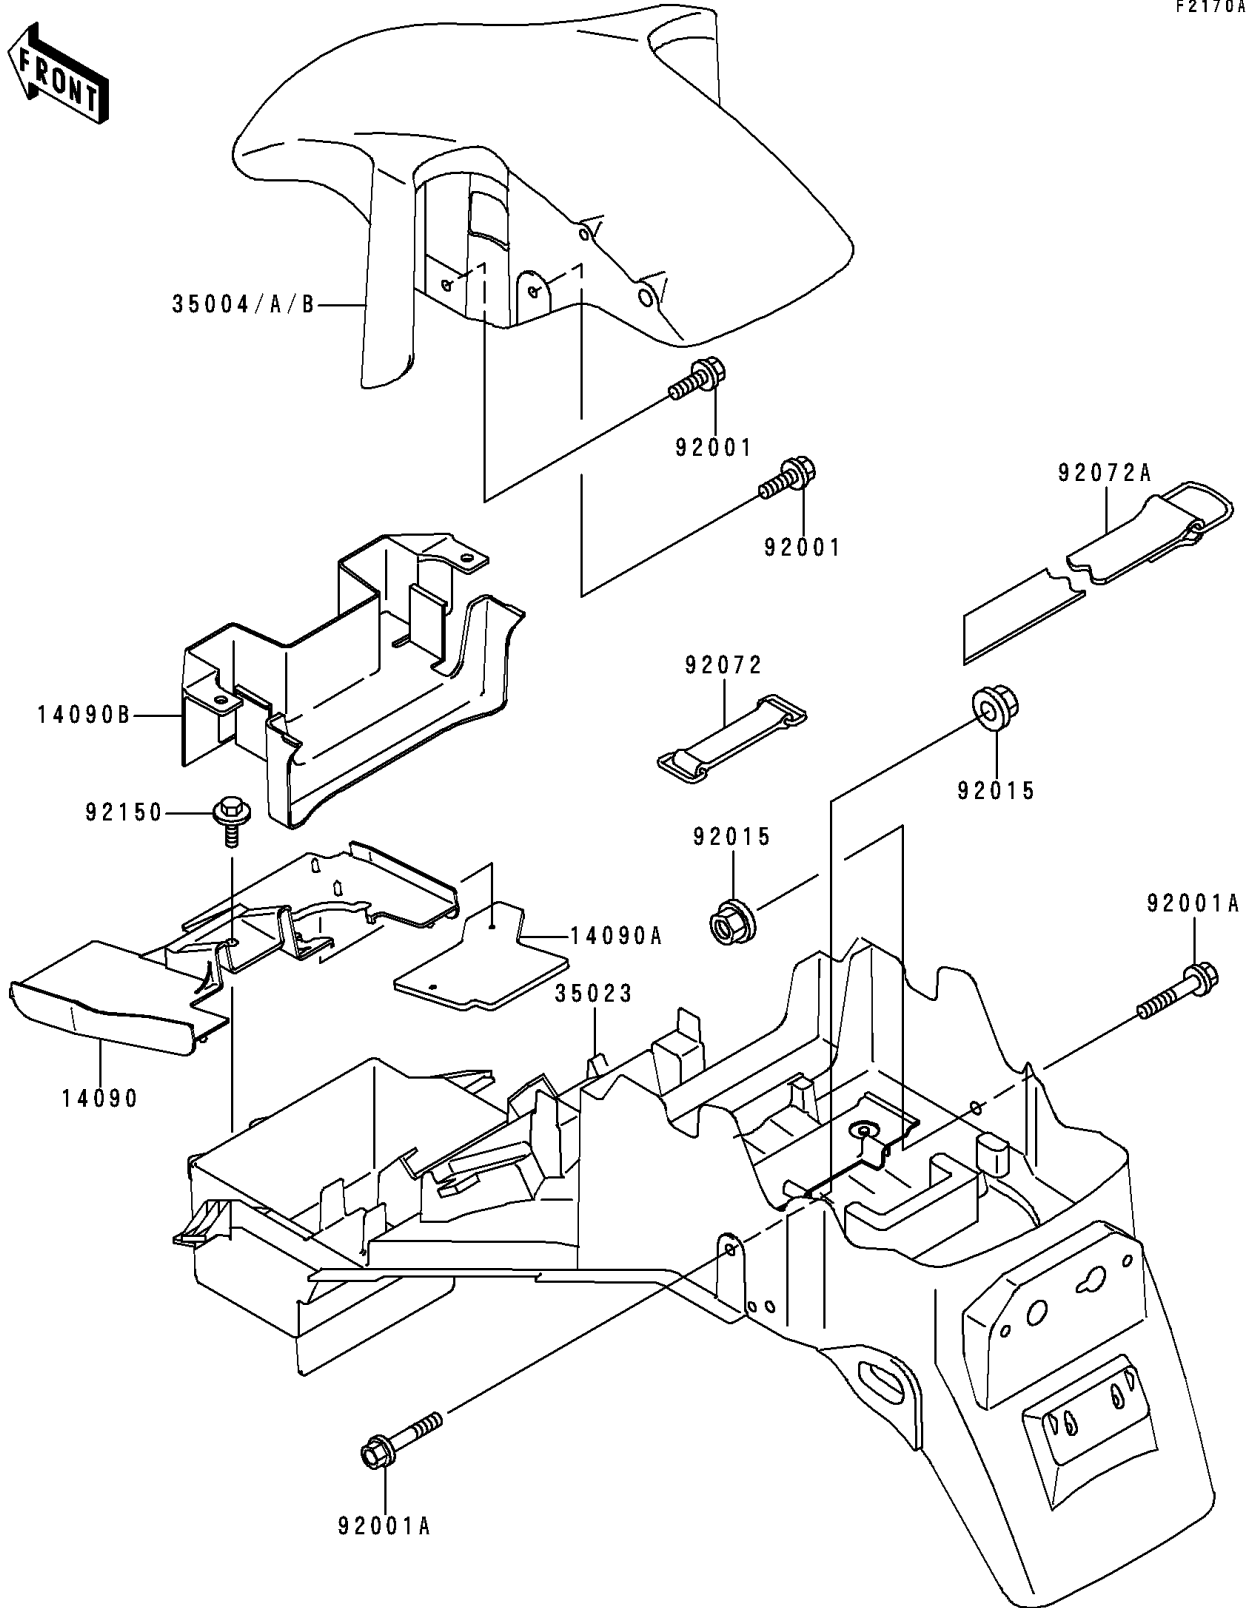

# 1997 Ninja® ZX™ -6R PARTS DIAGRAM

Fenders(ZX600-F2/F3)

F2170A

# 1997 Ninja® ZX™-6R PARTS LIST

Fenders(ZX600-F2/F3)

ITEM NAME	PART NUMBER	QUANTITY
COVER,RR FENDER,FR (Ref # 14090)	14090-1706	1
COVER,STORAGE (Ref # 14090B)	14090-1708	1
FENDER-FRONT,C.P.RED (Ref # 35004)	35004-1327-A5	1
FENDER-FRONT,L.GREEN (Ref # 35004B)	35004-1327-7F	1
FENDER-REAR (Ref # 35023)	35023-1436	1
BOLT,W/SP,6X16 (Ref # 92001)	92001-1763	4
BOLT,6X38 (Ref # 92001A)	92001-1899	2
NUT,6MM (Ref # 92015)	92015-1321	2
BAND,L=100 (Ref # 92072)	92072-071	1
BAND,L=470 (Ref # 92072A)	92072-1331	1
BOLT,6X16 (Ref # 92150)	92150-1909	1
COVER,RR FENDER,FR COVER (Ref # 14090A)	14090-1707	1