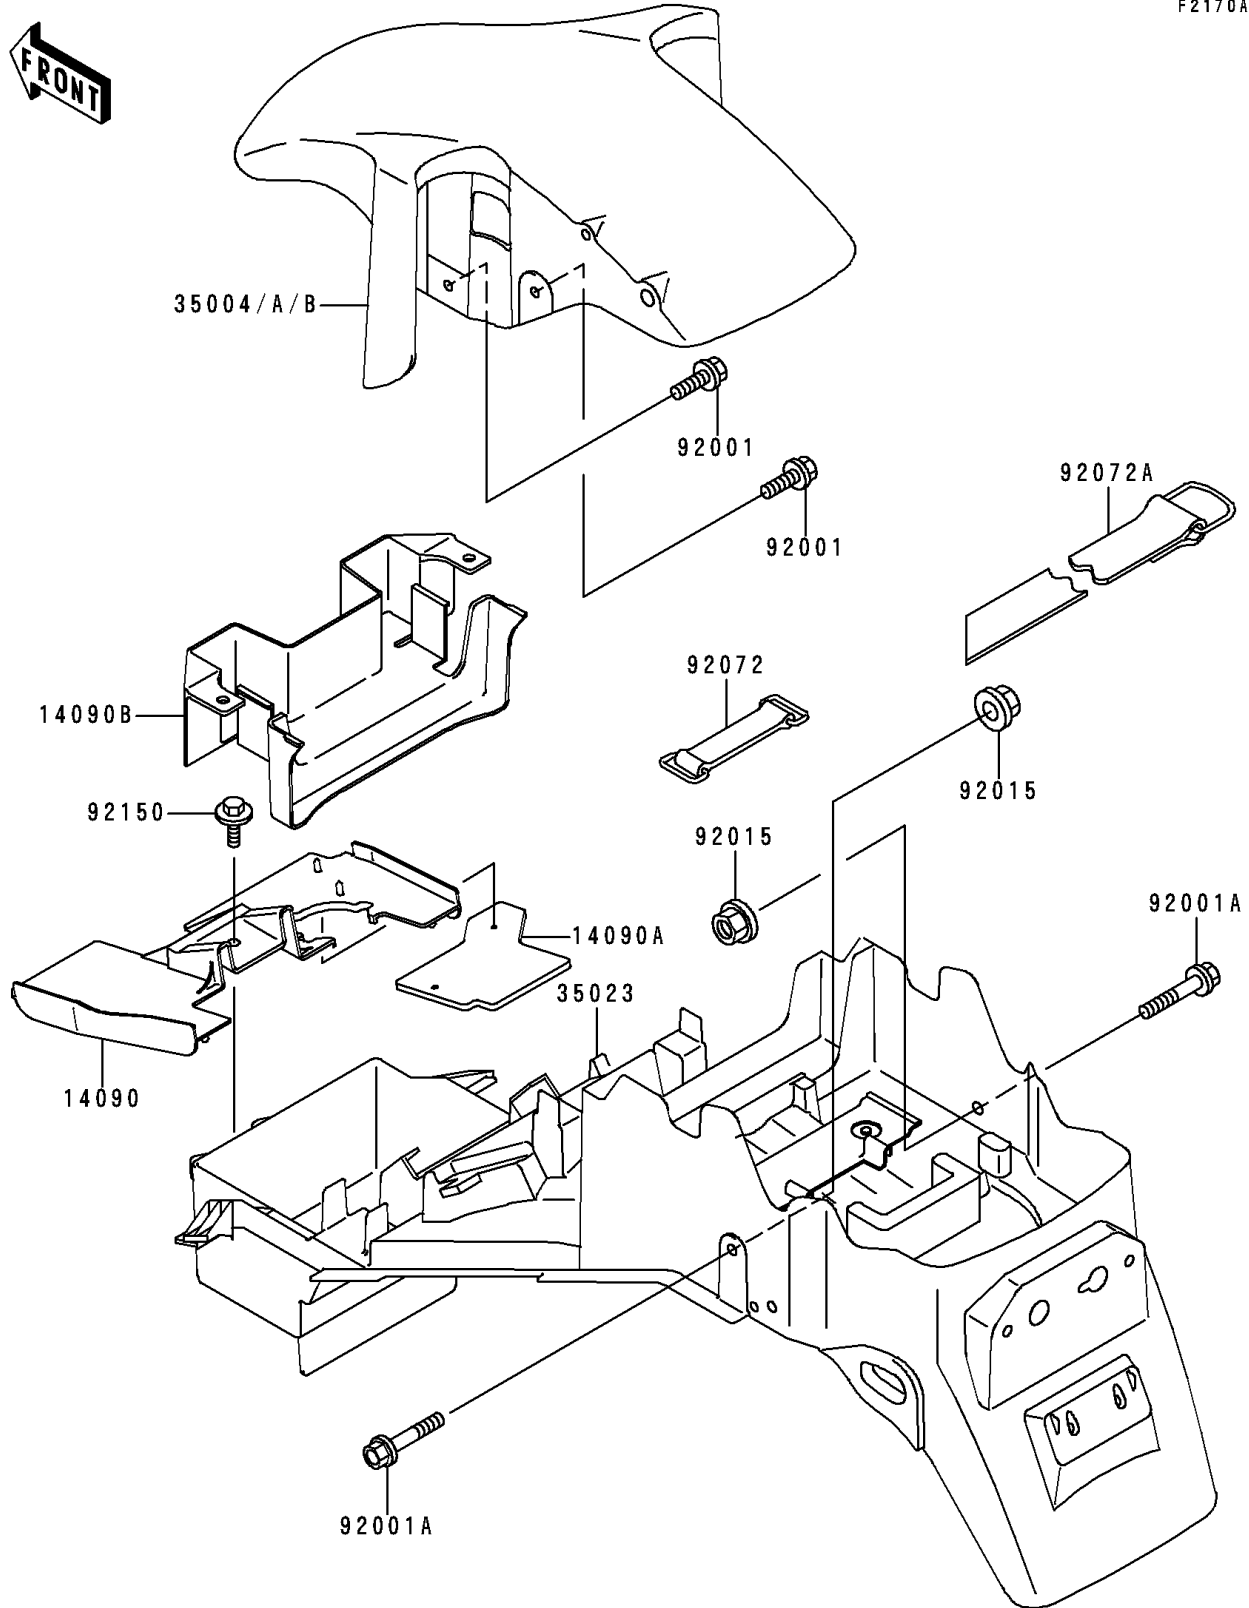

## 1996 Ninja® ZX™-6R PARTS DIAGRAM

Fenders(ZX600-F2/F3)

F2170A

## 1996 Ninja® ZX™-6R PARTS LIST

Fenders(ZX600-F2/F3)

ITEM NAME	PART NUMBER	QUANTITY
COVER,RR FENDER,FR (Ref # 14090)	14090-1706	1
COVER,STORAGE (Ref # 14090B)	14090-1708	1
FENDER-FRONT,F.RED (Ref # 35004A)	35004-1327-B1	1
FENDER-FRONT,L.GREEN (Ref # 35004B)	35004-1327-7F	1
FENDER-REAR (Ref # 35023)	35023-1436	1
BOLT,W/SP,6X16 (Ref # 92001)	92001-1763	1
BOLT,6X38 (Ref # 92001A)	92001-1899	1
NUT,6MM (Ref # 92015)	92015-1321	1
BAND,L=100 (Ref # 92072)	92072-071	1
BAND,L=470 (Ref # 92072A)	92072-1331	1
BOLT,6X16 (Ref # 92150)	92150-1909	1
COVER,RR FENDER,FR COVER (Ref # 14090A)	14090-1707	1