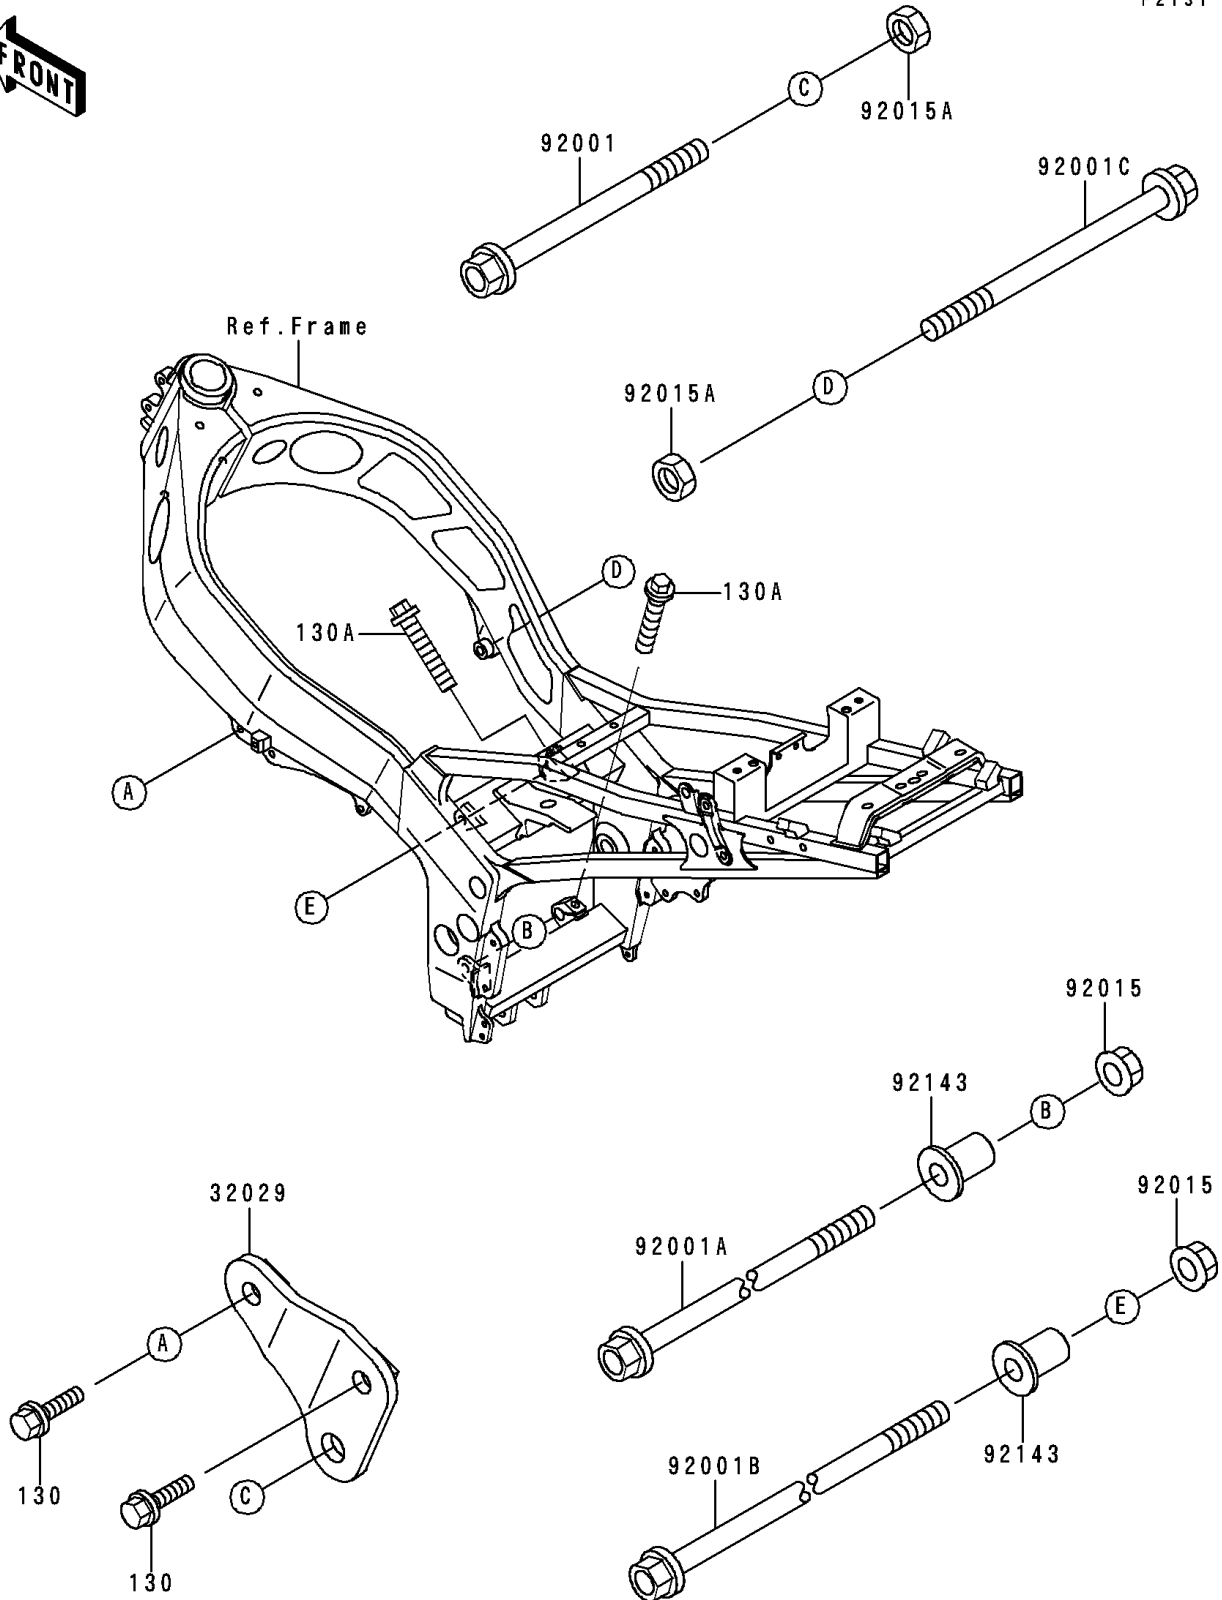

## 1996 Ninja® ZX™-6R PARTS DIAGRAM

Frame Fittings

F2131

## 1996 Ninja® ZX™-6R PARTS LIST

### Frame Fittings

ITEM NAME	PART NUMBER	QUANTITY
BOLT-FLANGED,8X20 (Ref # 130)	130J0820	1
BOLT-FLANGED,8X40 (Ref # 130A)	130J0840	1
BRACKET-ENGINE,LH (Ref # 32029)	32029-1942	1
BOLT,FLANGED,10X70 (Ref # 92001)	92001-1618	1
BOLT,FLANGED,10X180 (Ref # 92001A)	92001-1621	1
BOLT,FLANGED,10X200,BLACK (Ref # 92001B)	92001-1677	1
BOLT,FLANGED,10X80 (Ref # 92001C)	92001-1709	1
NUT,FLANGED,10MM (Ref # 92015)	92015-1180	1
NUT,LOCK,10MM,BLACK (Ref # 92015A)	92015-1189	1
COLLAR,ENGINE MOUNT,L=26.5 (Ref # 92143)	92143-1615	1