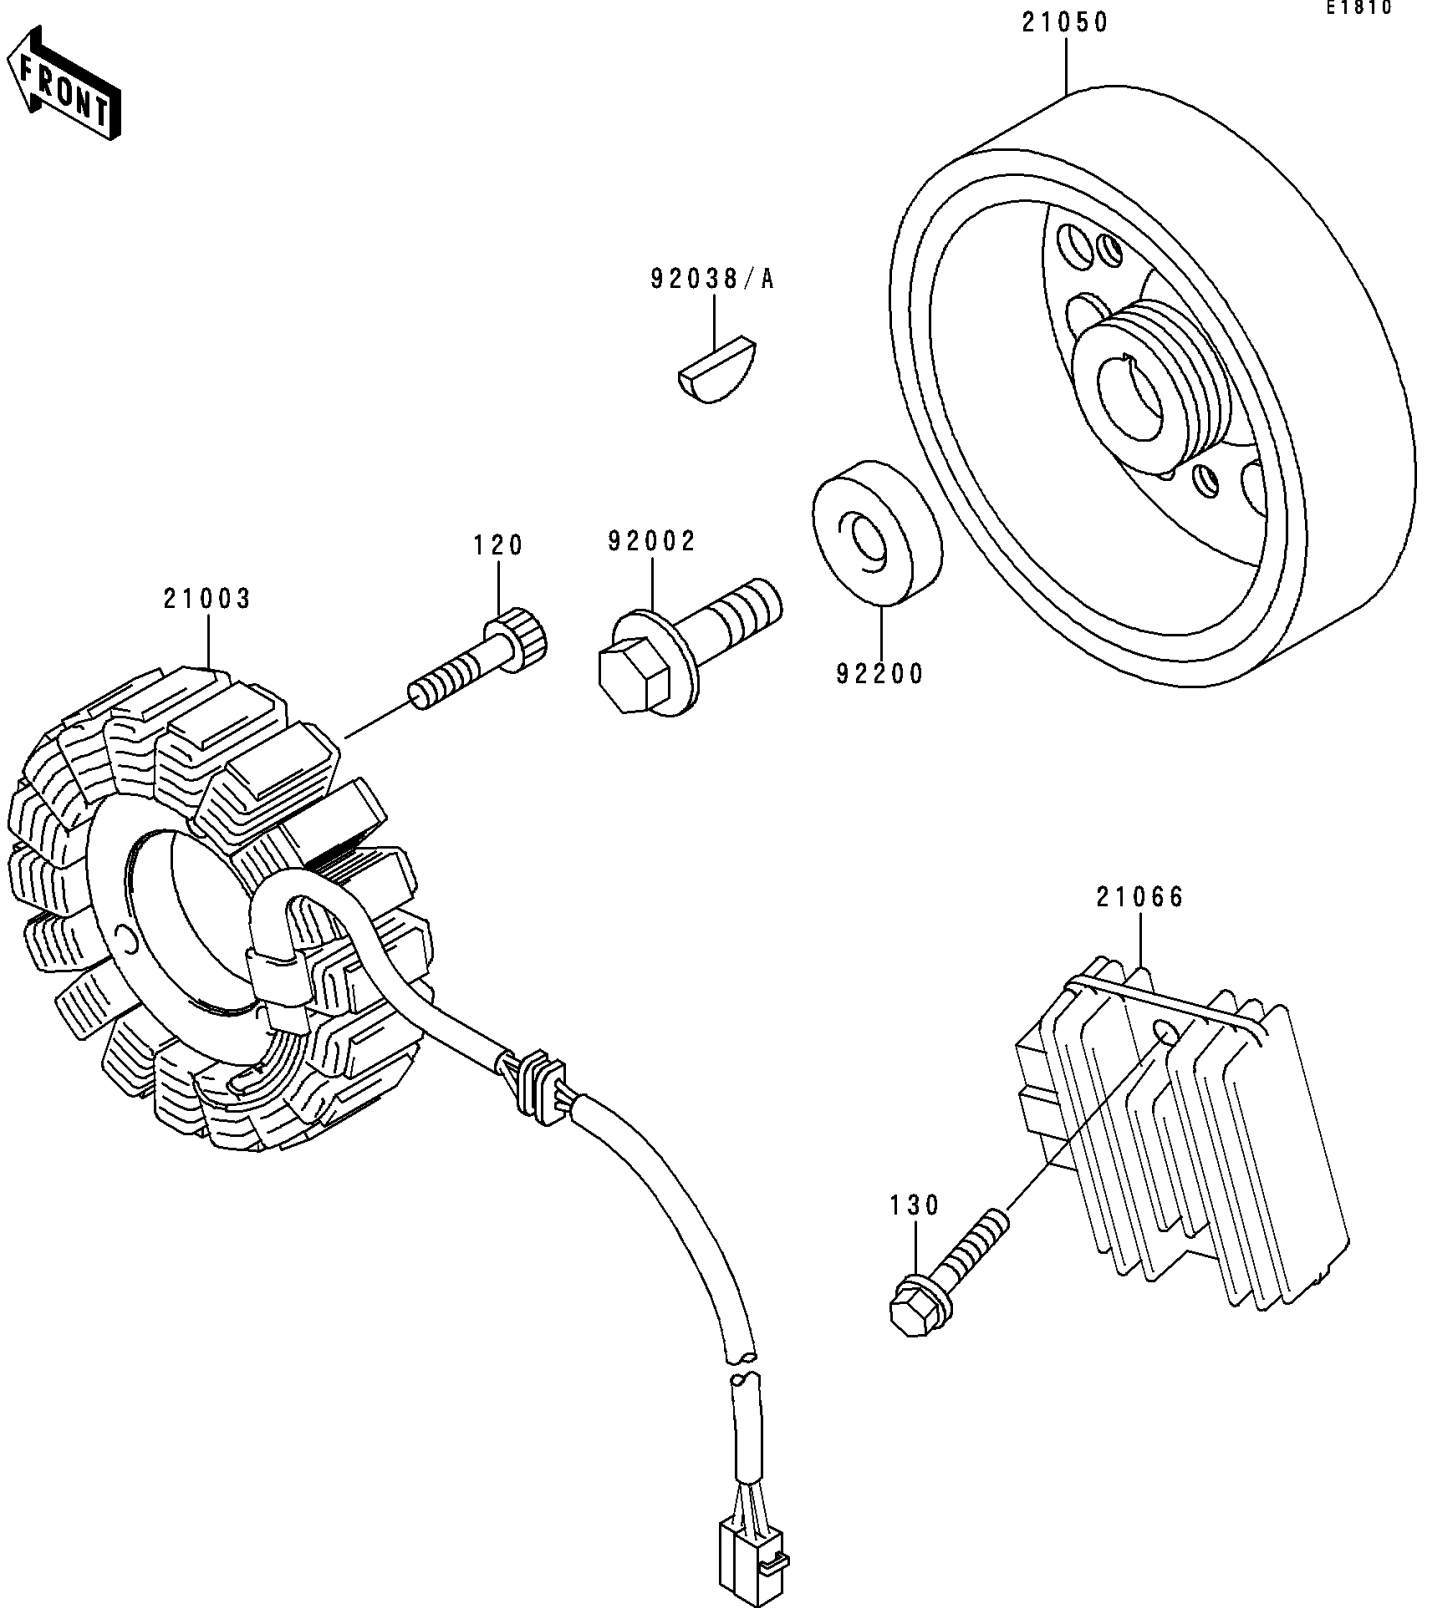

1997 Ninja[®] ZX[™]-6R PARTS DIAGRAM

Generator

1997 Ninja® ZX™-6R PARTS LIST

Generator

ITEM NAME	PART NUMBER	QUANTITY
BOLT-SOCKET,6X25 (Ref # 120)	120P0625	3
BOLT-FLANGED,6X25 (Ref # 130)	130H0625	2
STATOR (Ref # 21003)	21003-1214	1
FLYWHEEL (Ref # 21050)	21050-1146	1
REGULATOR-VOLTAGE (Ref # 21066)	21066-1089	1
BOLT,FLANGED,10X40 (Ref # 92002)	92002-1296	1
KEY (Ref # 92038A)	92038-1060	1
WASHER (Ref # 92200)	92200-1241	1