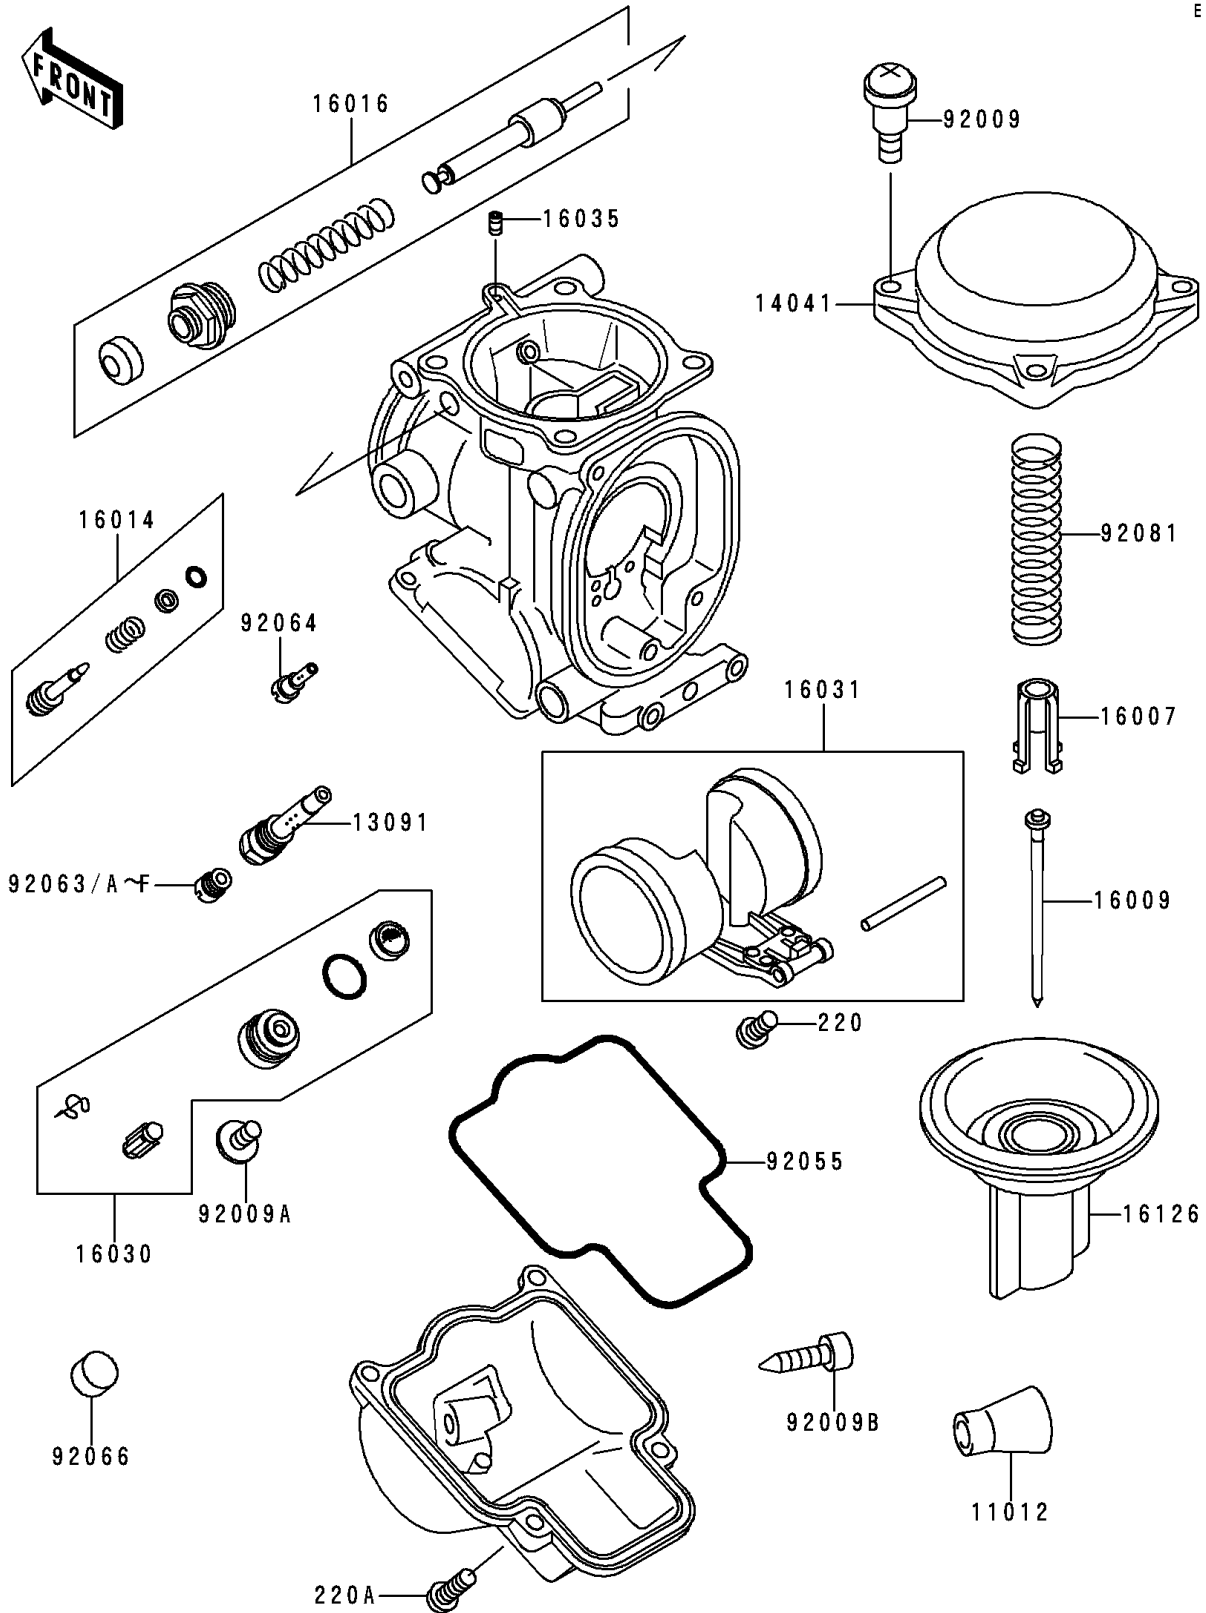

# 1997 Ninja® ZX™ -6R PARTS DIAGRAM

Carburetor Parts

E1612

# 1997 Ninja® ZX™ -6R PARTS LIST

## Carburetor Parts

ITEM NAME	PART NUMBER	QUANTITY
SCREW-PAN-CROS (Ref # 220)	220D0408	4
SCREW-PAN-CROS (Ref # 220A)	220D0414	16
CAP,DRAIN SCREW (Ref # 11012)	11012-1675	4
HOLDER,NEEDLE JET (Ref # 13091)	13091-1924	4
CAP-CHAMBER,MIXING (Ref # 14041)	14041-1091	4
SEAT-SPRING,VALVE (Ref # 16007)	16007-1117	4
NEEDLE-JET,N1V (Ref # 16009)	16009-1863	4
SCREW-PILOT AIR (Ref # 16014)	16014-1091	4
PLUNGER,STARTER (Ref # 16016)	16016-1090	4
VALVE-FLOAT (Ref # 16030)	16030-1083	4
FLOAT (Ref # 16031)	16031-1080	4
JET-AIR,LEAK (Ref # 16035)	16035-1055	4
VALVE,VACUUM (Ref # 16126)	16126-1253	4
SCREW,4X4.4 (Ref # 92009)	92009-1549	15
SCREW,4X8 (Ref # 92009A)	92009-1550	4
SCREW,DRAIN,M6X0.75 (Ref # 92009B)	92009-1551	4
RING-O,FLOAT CHAMBER (Ref # 92055)	92055-1426	4
JET-MAIN,#140 (Ref # 92063)	92063-1013	4
JET-MAIN,#142 (Ref # 92063A)	92063-1016	4
JET-MAIN,#145 (Ref # 92063B)	92063-1017	2
JET-MAIN,#148 (Ref # 92063C)	92063-1324	4
JET-MAIN,#150 (Ref # 92063D)	92063-1330	2
JET-MAIN,#152 (Ref # 92063E)	92063-1331	4
JET-MAIN,#155 (Ref # 92063F)	92063-1332	4
JET-PILOT,#35 (Ref # 92064)	92064-1101	4
PLUG,PILOT AIR SCREW,6.9X2 (Ref # 92066)	92066-1051	4
SPRING,VACUUM VALVE (Ref # 92081)	92081-1874	4