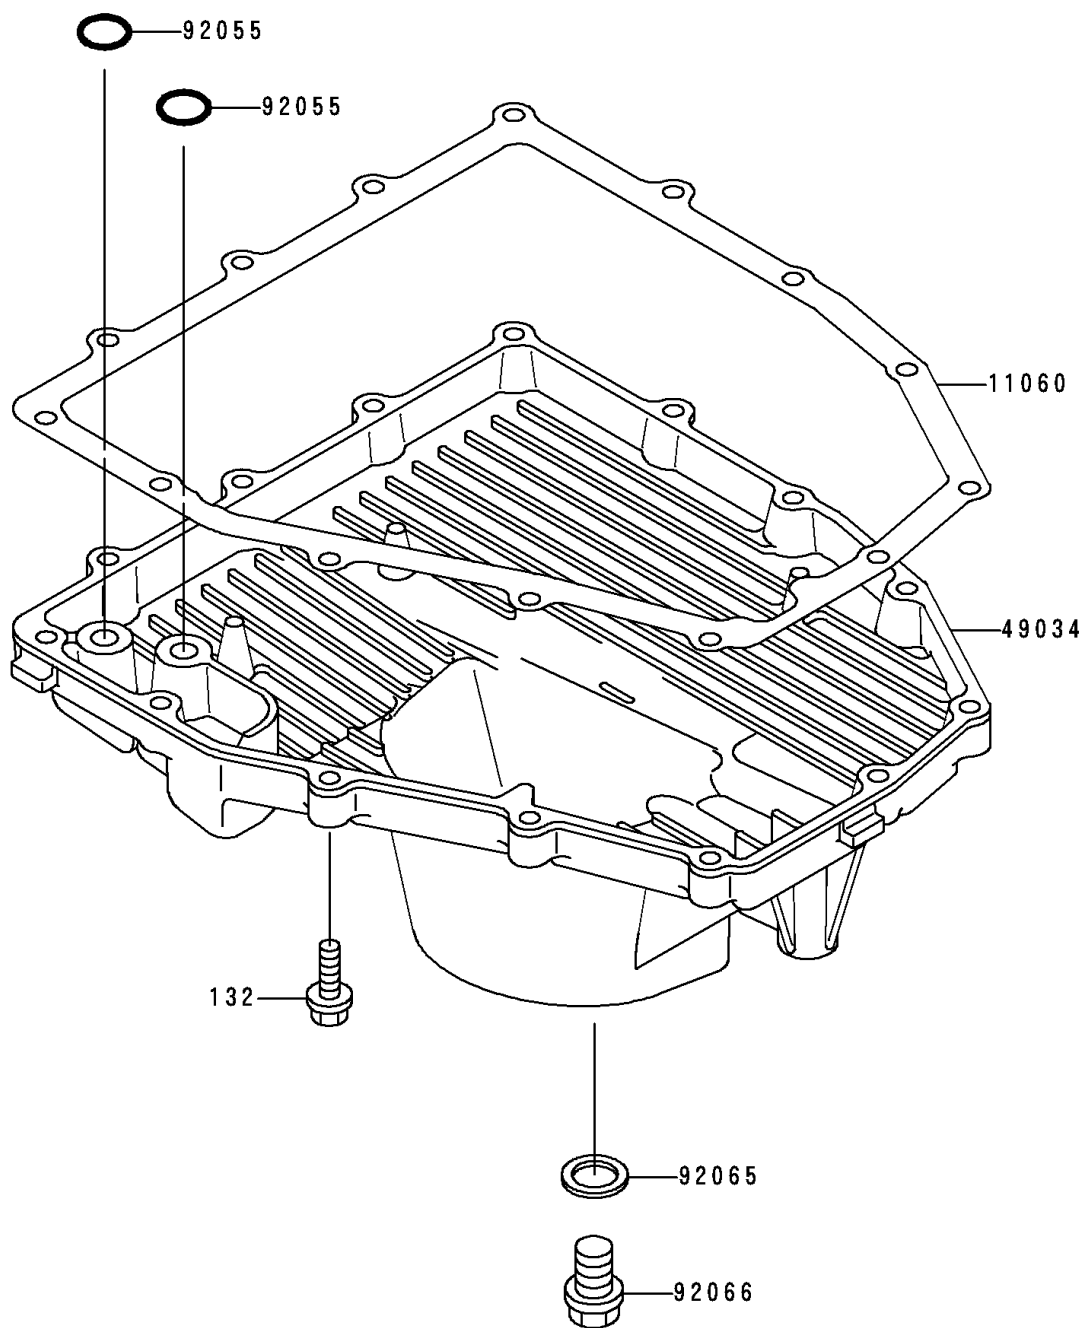

1996 Ninja® ZX™-6R PARTS DIAGRAM

Breather Cover/Oil Pan

E 1432

1996 Ninja® ZX™-6R PARTS LIST

Breather Cover/Oil Pan

ITEM NAME	PART NUMBER	QUANTITY
BOLT-FLANGED-SMALL (Ref # 132)	132J0630	1
GASKET,OIL PAN (Ref # 11060)	11060-1671	1
PAN-OIL (Ref # 49034)	49034-1111	1
RING-O,10X1.5 (Ref # 92055)	92055-061	1
GASKET,12X22X2,DRAIN PLUG (Ref # 92065)	92065-097	1
PLUG,OIL DRAIN,12X15 (Ref # 92066)	92066-1174	1