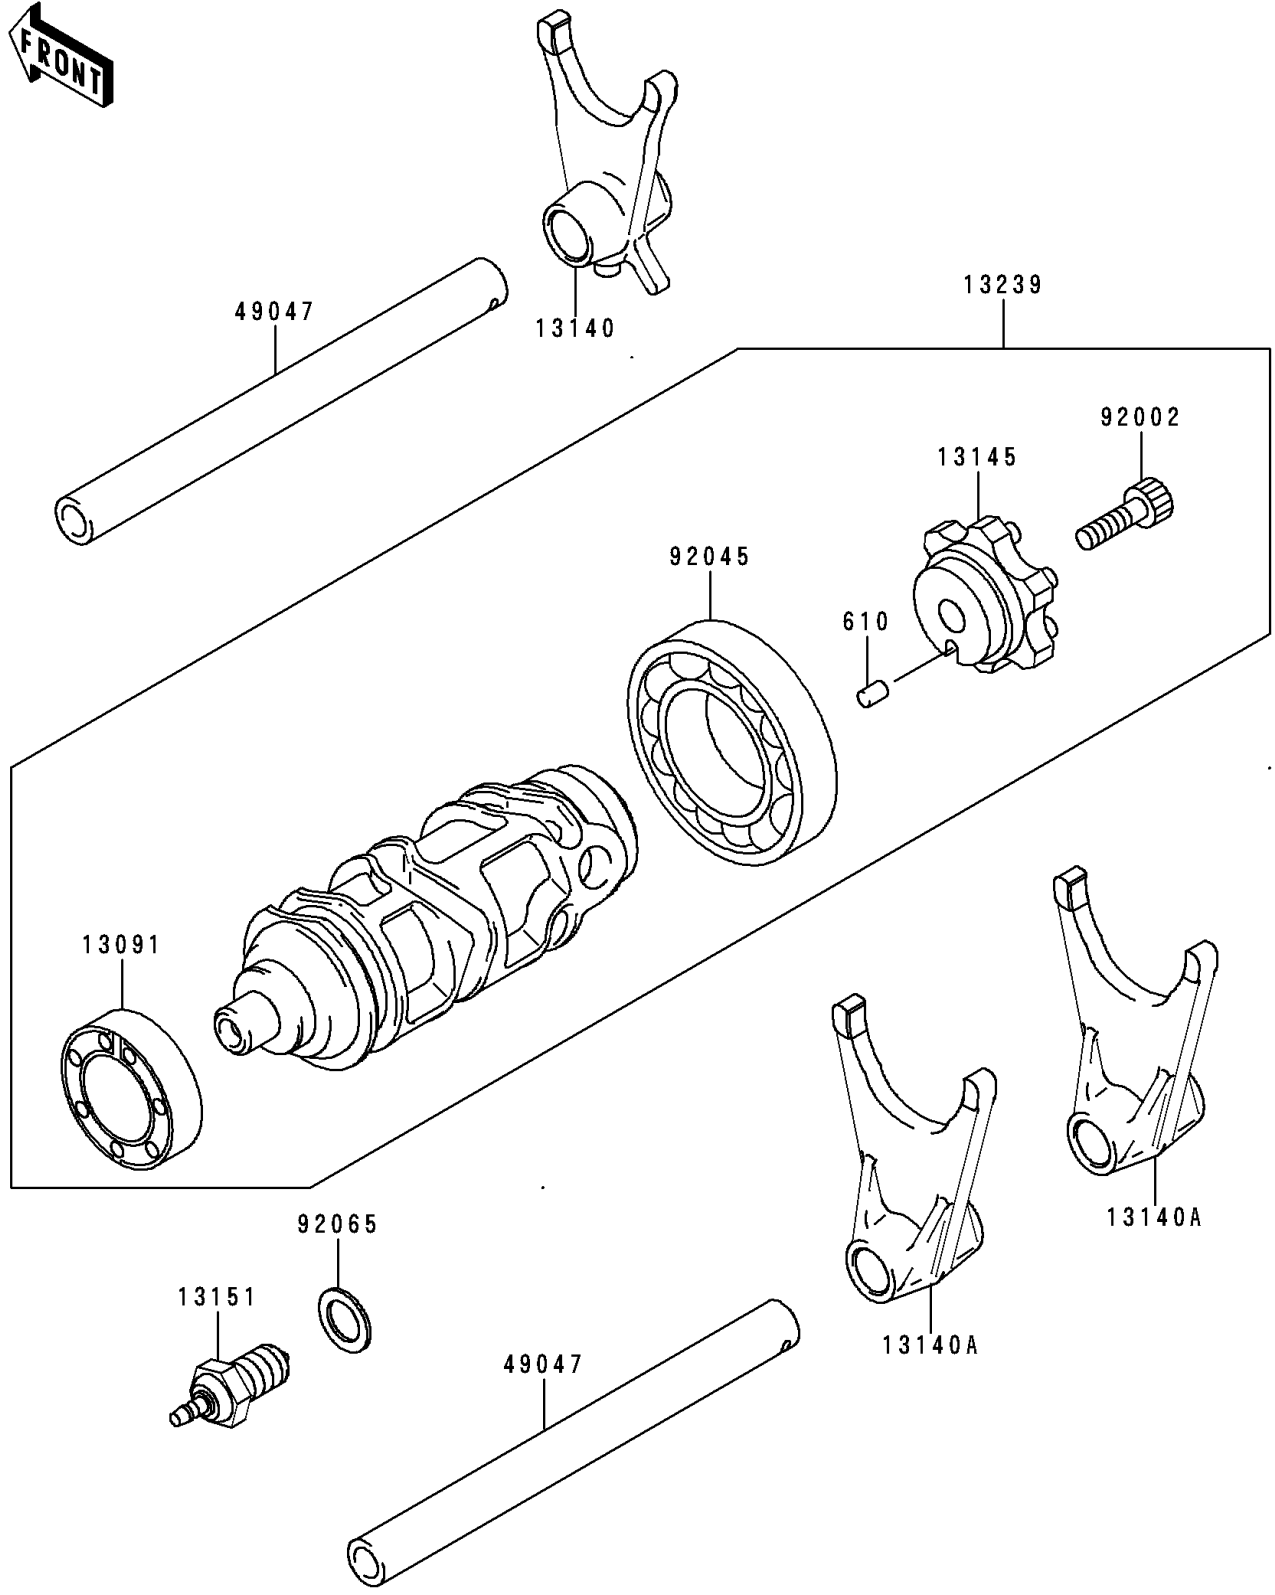

1997 Ninja® ZX™-6R PARTS DIAGRAM

Gear Change Drum/Shift Fork(s)

E1362

1997 Ninja® ZX™ -6R PARTS LIST

Gear Change Drum/Shift Fork(s)

ITEM NAME	PART NUMBER	QUANTITY
ROLLER,4X6 (Ref # 610)	610A0406	1
HOLDER (Ref # 13091)	13091-1791	1
FORK-SHIFT,INPUT (Ref # 13140)	13140-1231	1
FORK-SHIFT,OUTPUT (Ref # 13140A)	13140-1232	2
CAM-CHANGE DRUM (Ref # 13145)	13145-1082	1
SWITCH-COMP (Ref # 13151)	13151-1085	1
DRUM-ASSY-CHANGE (Ref # 13239)	13239-1192	1
ROD-SHIFT,IN (Ref # 49047)	49047-1095	2
BOLT,SOCKET,6X25 (Ref # 92002)	92002-1696	1
BEARING-BALL,16005(NTN) (Ref # 92045)	92045-1045	1
GASKET,10.5X16X1,DRAIN PLUG (Ref # 92065)	92065-058	1