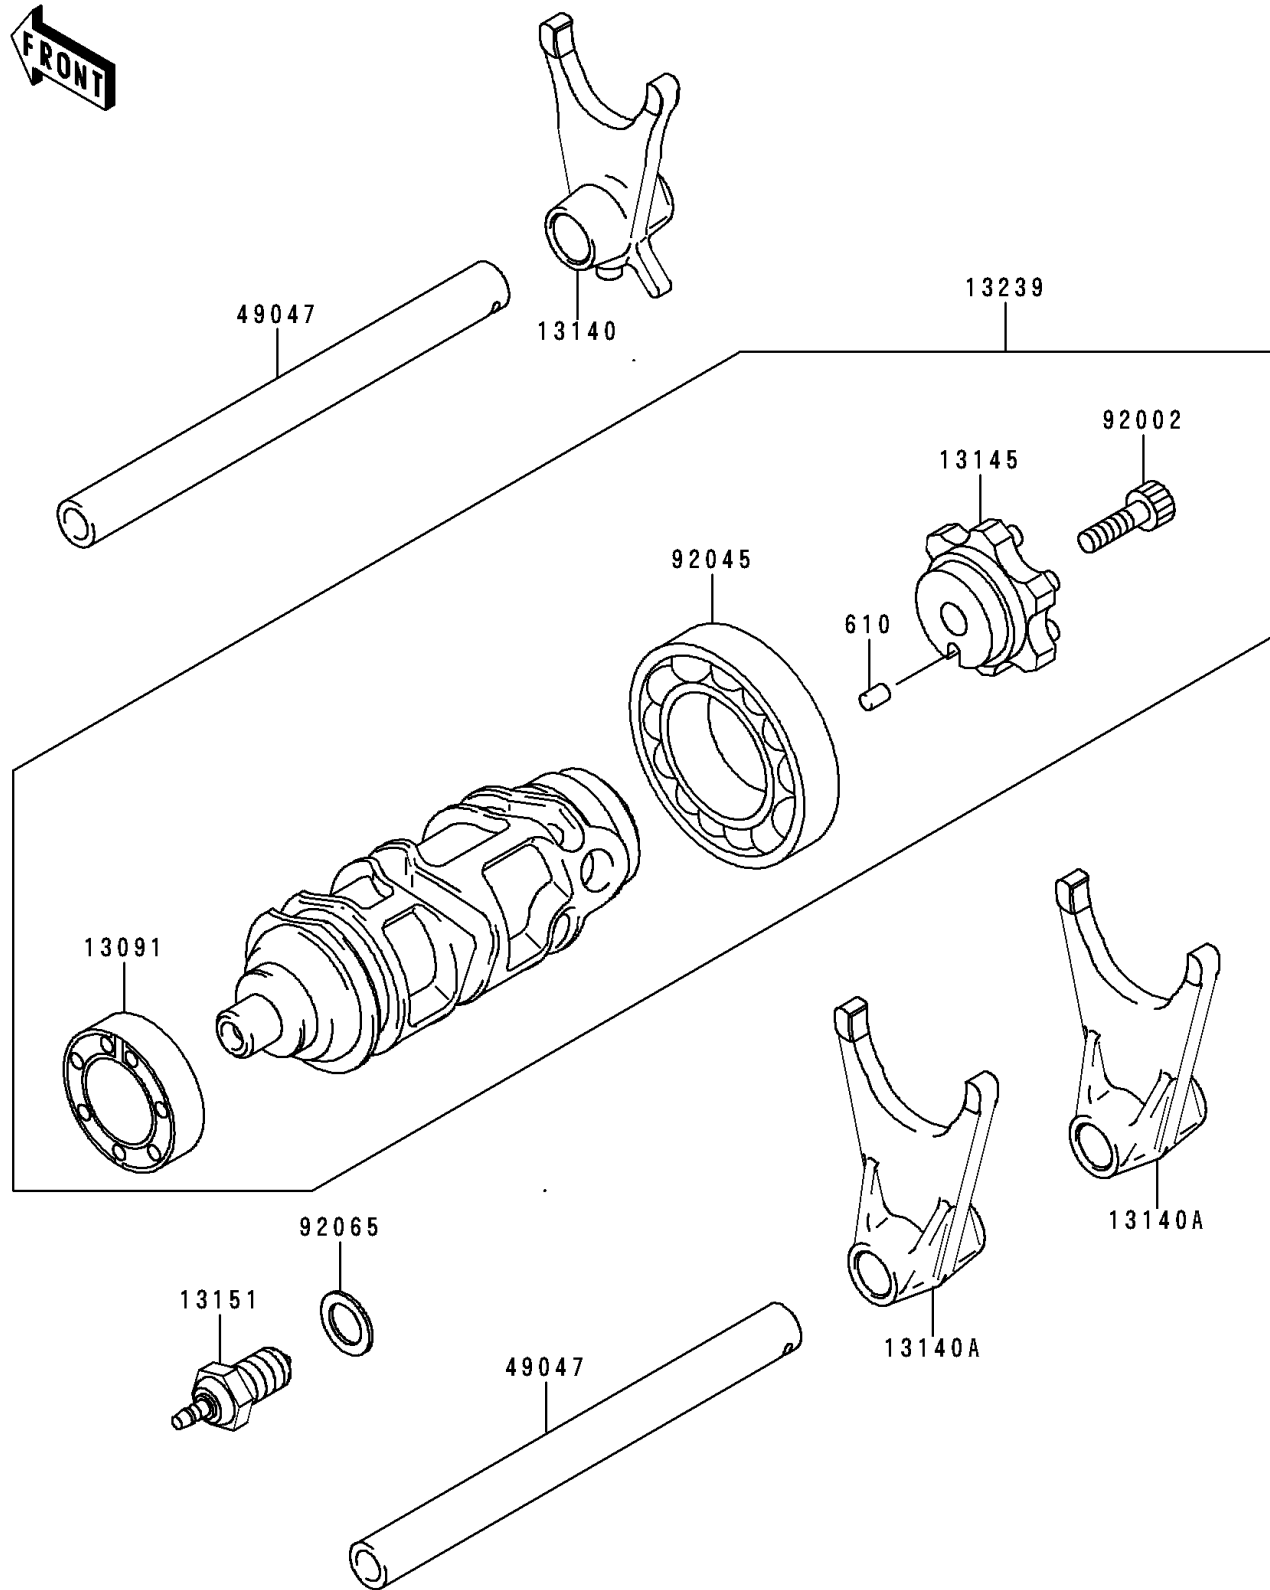

## 1996 Ninja® ZX™-6R PARTS DIAGRAM

Gear Change Drum/Shift Fork(s)

E1362

## 1996 Ninja® ZX™-6R PARTS LIST

Gear Change Drum/Shift Fork(s)

ITEM NAME	PART NUMBER	QUANTITY
ROLLER,4X6 (Ref # 610)	610A0406	1
HOLDER (Ref # 13091)	13091-1791	1
FORK-SHIFT,INPUT (Ref # 13140)	13140-1231	1
FORK-SHIFT,OUTPUT (Ref # 13140A)	13140-1232	1
CAM-CHANGE DRUM (Ref # 13145)	13145-1082	1
SWITCH-COMP (Ref # 13151)	13151-1085	1
DRUM-ASSY-CHANGE (Ref # 13239)	13239-1192	1
ROD-SHIFT,IN (Ref # 49047)	49047-1095	1
BOLT,SOCKET,6X25 (Ref # 92002)	92002-1696	1
BEARING-BALL,16005(NTN) (Ref # 92045)	92045-1045	1
GASKET,10.5X16X1,DRAIN PLUG (Ref # 92065)	92065-058	1