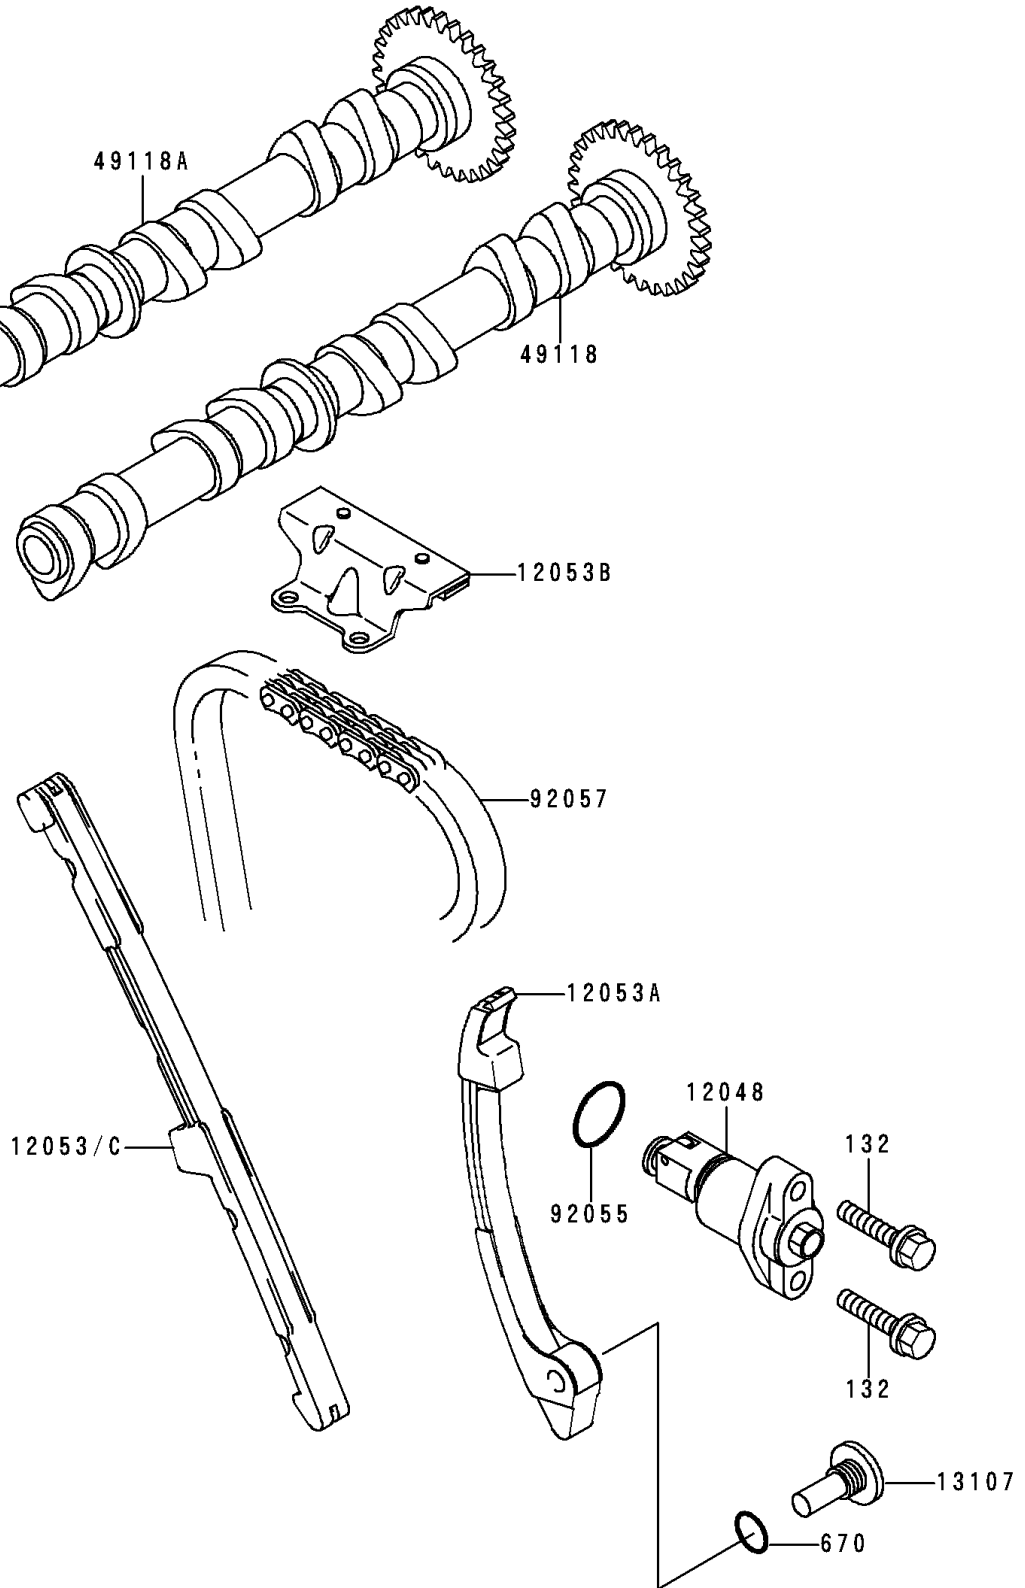

1997 Ninja® ZX™-6R PARTS DIAGRAM

Camshaft(s)/Tensioner

E1230

1997 Ninja® ZX™-6R PARTS LIST

Camshaft(s)/Tensioner

ITEM NAME	PART NUMBER	QUANTITY
BOLT-FLANGED-SMALL (Ref # 132)	132J0625	2
O RING,14MM (Ref # 670)	670D2014	1
TENSIONER-ASSY (Ref # 12048)	12048-1143	1
GUIDE-CHAIN,RR (Ref # 12053A)	12053-1351	1
GUIDE-CHAIN,UPP (Ref # 12053B)	12053-1352	1
GUIDE-CHAIN,FR (Ref # 12053C)	12053-1367	1
SHAFT (Ref # 13107)	13107-1226	1
CAMSHAFT-COMP,INTAKE (Ref # 49118)	49118-1125	1
CAMSHAFT-COMP,EXHAUST (Ref # 49118A)	49118-1126	1
RING-O (Ref # 92055)	92055-086	1
CHAIN,CAM,92RH2015 (Ref # 92057)	92057-1397	1