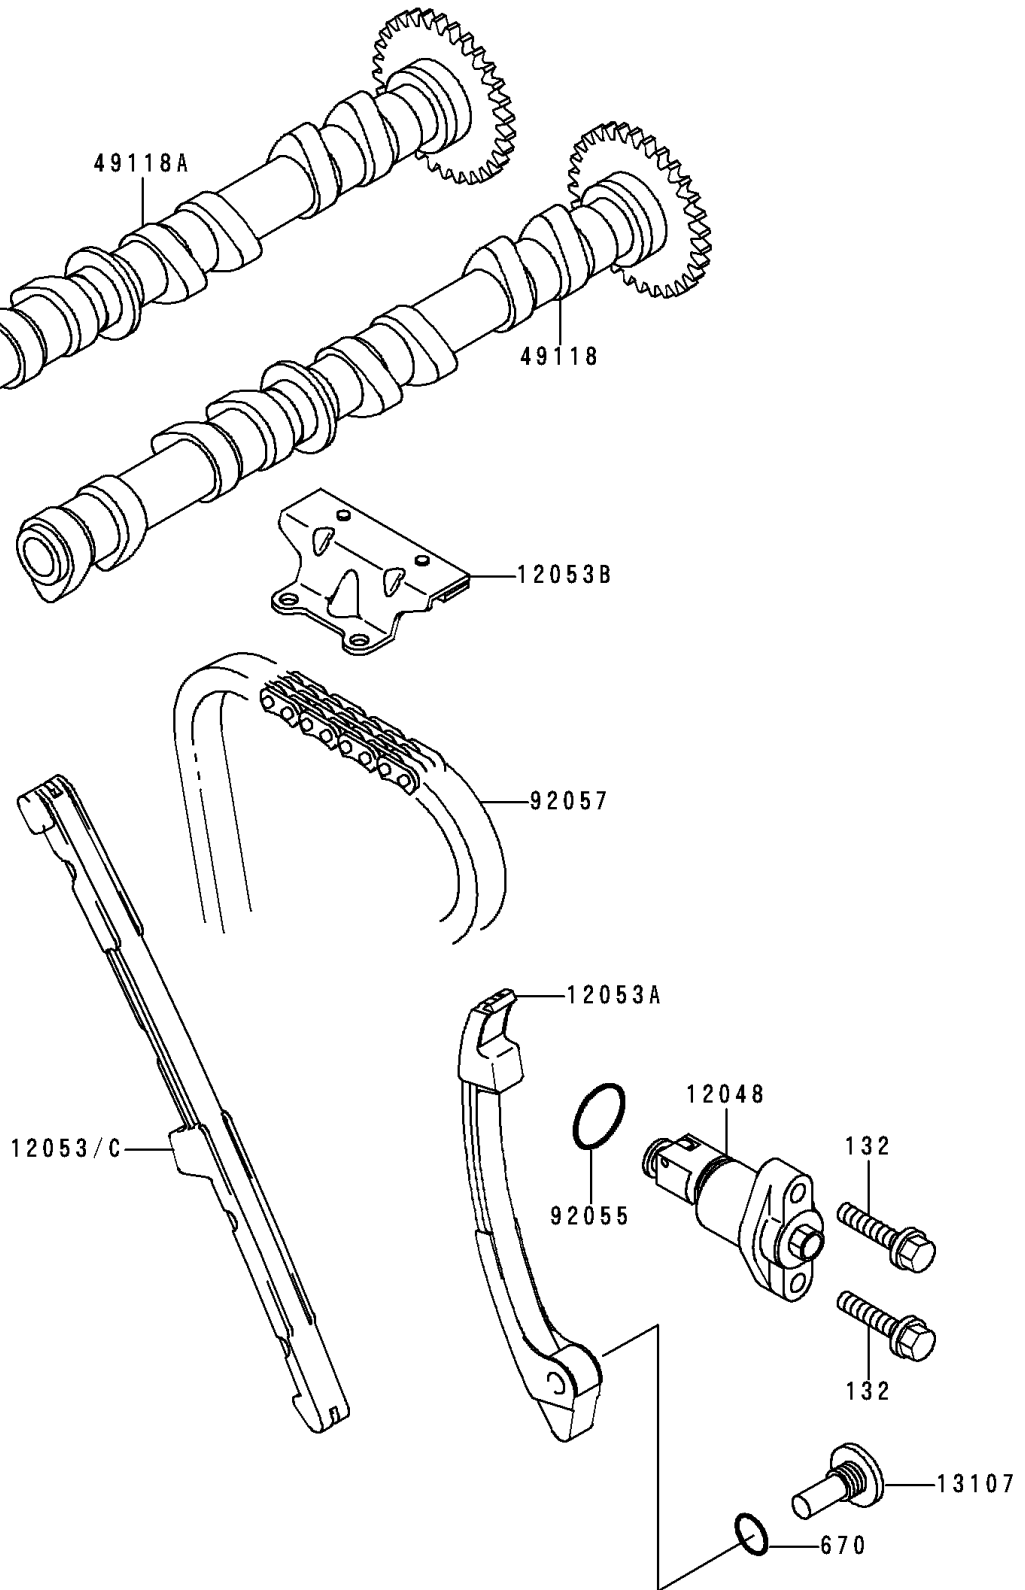

1996 Ninja® ZX™-6R PARTS DIAGRAM

Camshaft(s)/Tensioner

E1230

1996 Ninja® ZX™-6R PARTS LIST

Camshaft(s)/Tensioner

ITEM NAME	PART NUMBER	QUANTITY
BOLT-FLANGED-SMALL (Ref # 132)	132J0625	1
O RING,14MM (Ref # 670)	670D2014	1
TENSIONER-ASSY (Ref # 12048)	12048-1143	1
GUIDE-CHAIN,RR (Ref # 12053A)	12053-1351	1
GUIDE-CHAIN,UPP (Ref # 12053B)	12053-1352	1
GUIDE-CHAIN,FR (Ref # 12053C)	12053-1367	1
SHAFT (Ref # 13107)	13107-1226	1
CAMSHAFT-COMP,INTAKE (Ref # 49118)	49118-1125	1
CAMSHAFT-COMP,EXHAUST (Ref # 49118A)	49118-1126	1
RING-O (Ref # 92055)	92055-086	1
CHAIN,CAM,92RH2015 (Ref # 92057)	92057-1397	1