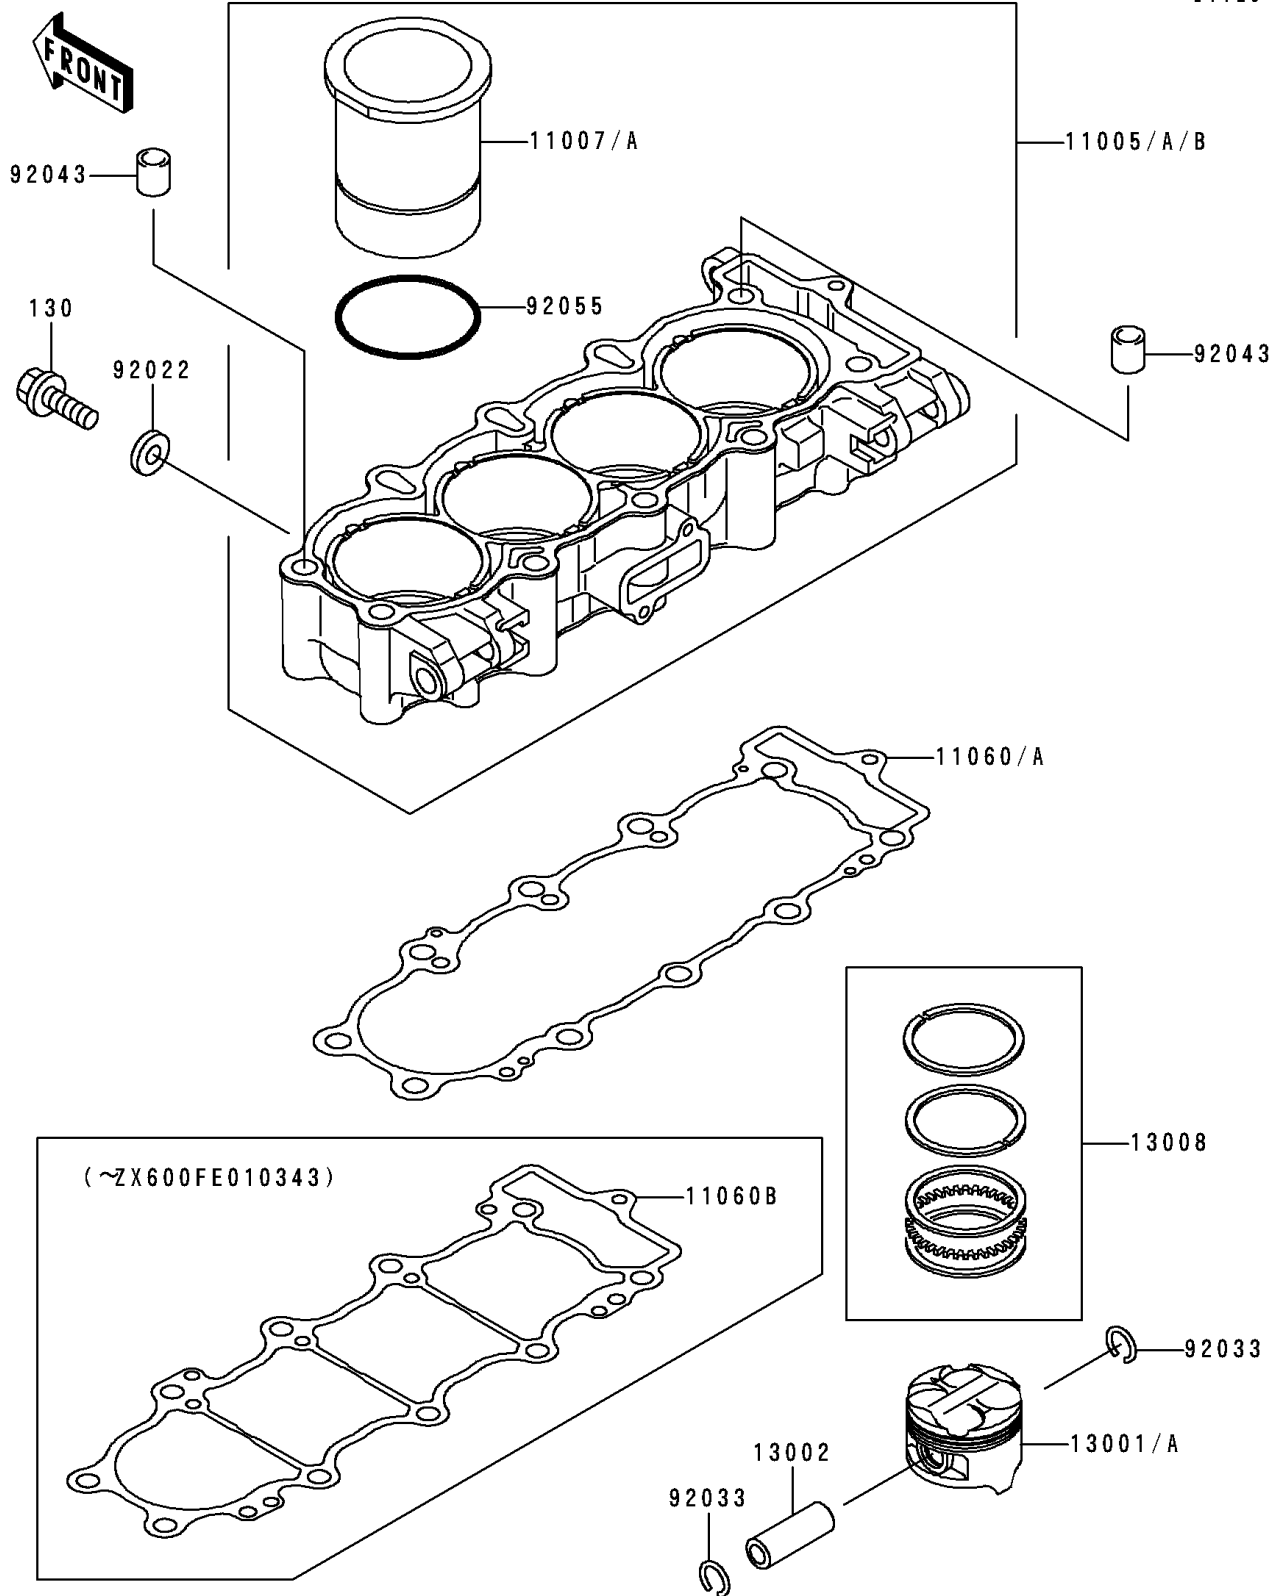

1997 Ninja® ZX™ -6R PARTS DIAGRAM

Cylinder/Piston(s)

E1120

1997 Ninja® ZX™ -6R PARTS LIST

Cylinder/Piston(s)

ITEM NAME	PART NUMBER	QUANTITY
BOLT-FLANGED (Ref # 130)	130J0610	2
CYLINDER-ENGINE (Ref # 11005A)	11005-1798	1
LINER-CYLINDER (Ref # 11007A)	11007-1142	4
GASKET,CYLINDER BASE (Ref # 11060)	11060-1668	1
PISTON-ENGINE,STD (Ref # 13001A)	13001-1451	4
PIN-PISTON (Ref # 13002)	13002-1105	4
RING-SET-PISTON,STD (Ref # 13008)	13008-1161	4
WASHER,6.2X11X1 (Ref # 92022)	92022-304	2
RING-SNAP,PISTON PIN (Ref # 92033)	92033-1161	8
PIN,10.1X12X14 (Ref # 92043)	92043-4009	2
RING-O,72X2.0 (Ref # 92055)	92055-1534	4