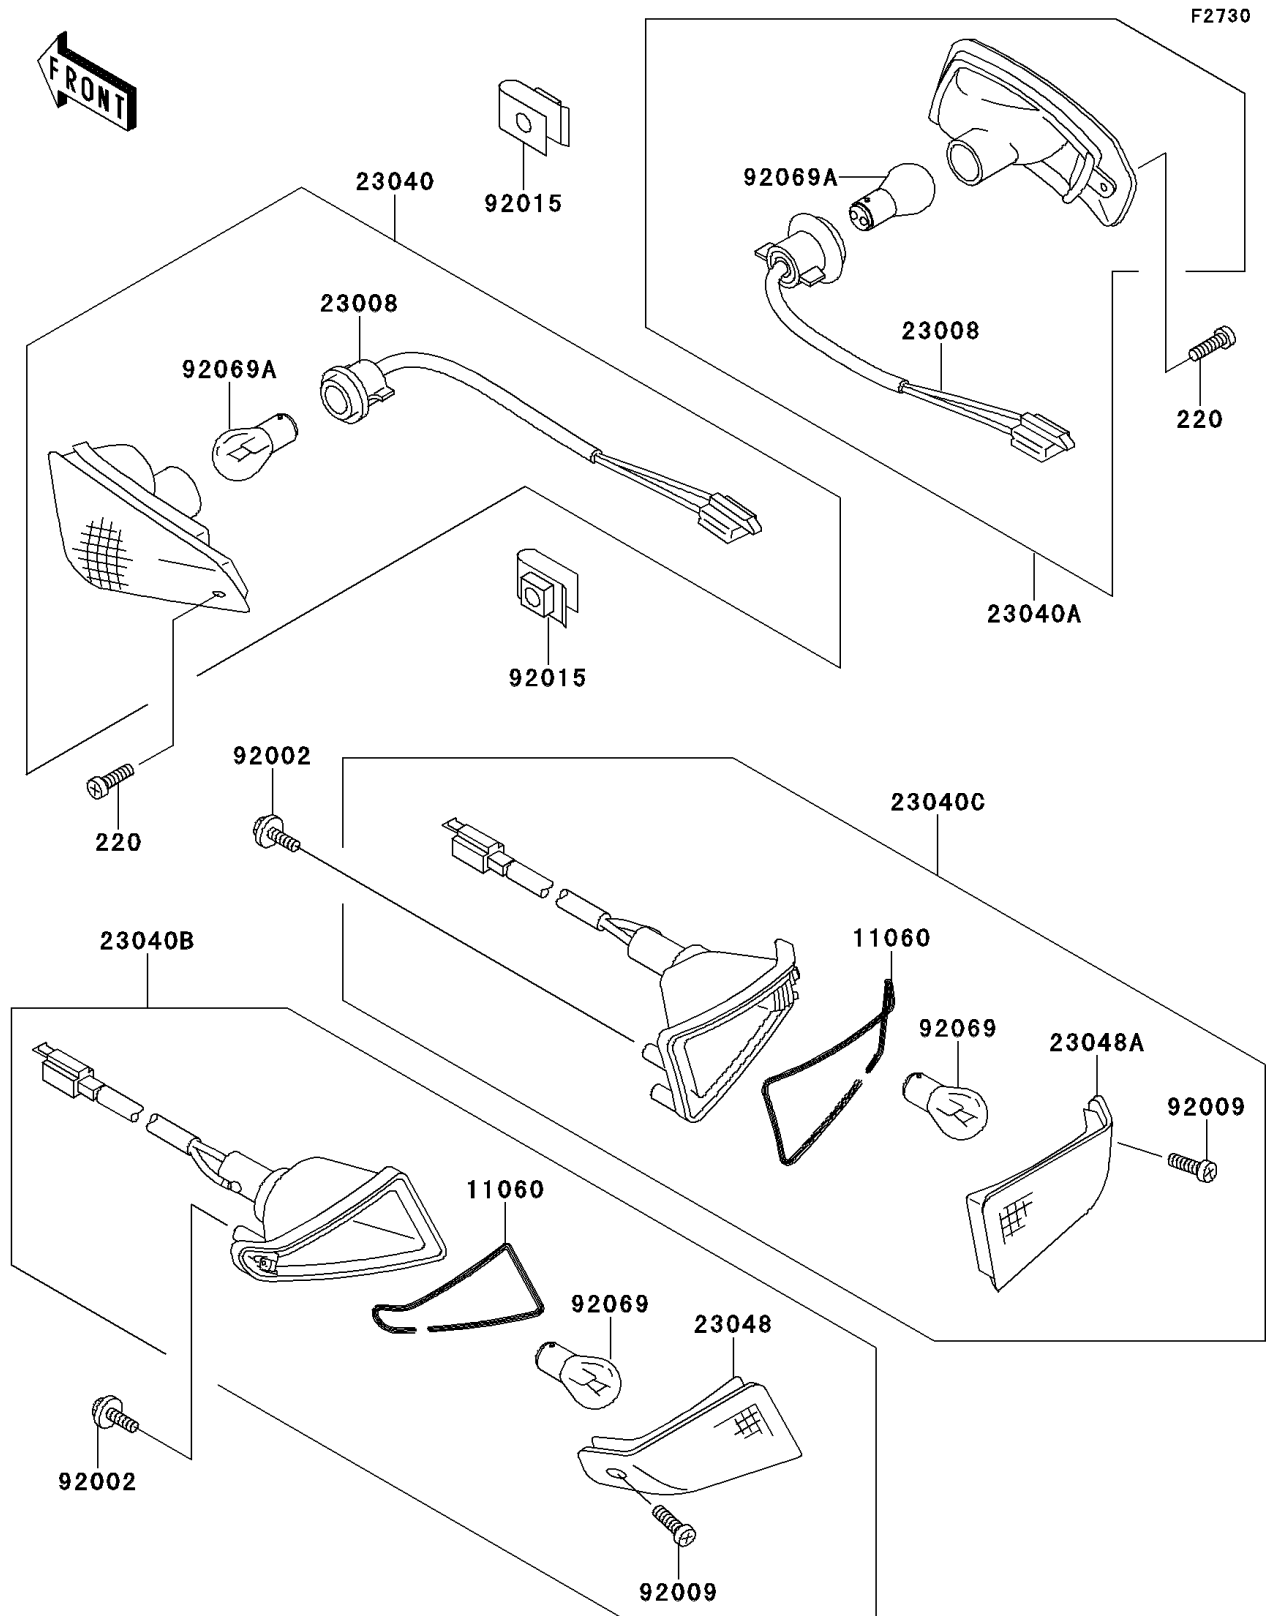

# 2001 Ninja® ZX™-6 PARTS DIAGRAM

Turn Signals

## 2001 Ninja® ZX™-6 PARTS LIST

### Turn Signals

ITEM NAME	PART NUMBER	QUANTITY
SCREW-PAN-CROS,4X25 (Ref # 220)	220D0425	2
GASKET,SIGNAL LAMP LENS (Ref # 11060)	11060-1322	2
SOCKET-ASSY,SIGNAL LAMP,FR (Ref # 23008)	23008-1514	2
LAMP-SIGNAL,FR,LH (Ref # 23040)	23040-1237	1
LAMP-SIGNAL,FR,RH (Ref # 23040A)	23040-1238	1
LAMP-SIGNAL,RR,LH (Ref # 23040B)	23040-1243	1
LAMP-SIGNAL,RR,RH (Ref # 23040C)	23040-1244	1
LENS-SIGNAL LAMP,RR,LH (Ref # 23048)	23048-1144	1
LENS-SIGNAL LAMP,RR,RH (Ref # 23048A)	23048-1145	1
BOLT,TAPPING,5X16 (Ref # 92002)	92002-1472	6
SCREW,TAPPING,4X14,YELLOW (Ref # 92009)	92009-1140	2
NUT,4MM (Ref # 92015)	92015-1834	2
BULB,12V 32CP(23W) (Ref # 92069)	92069-055	2
BULB,12V 32/3CP(23/8W) (Ref # 92069A)	92069-060	2