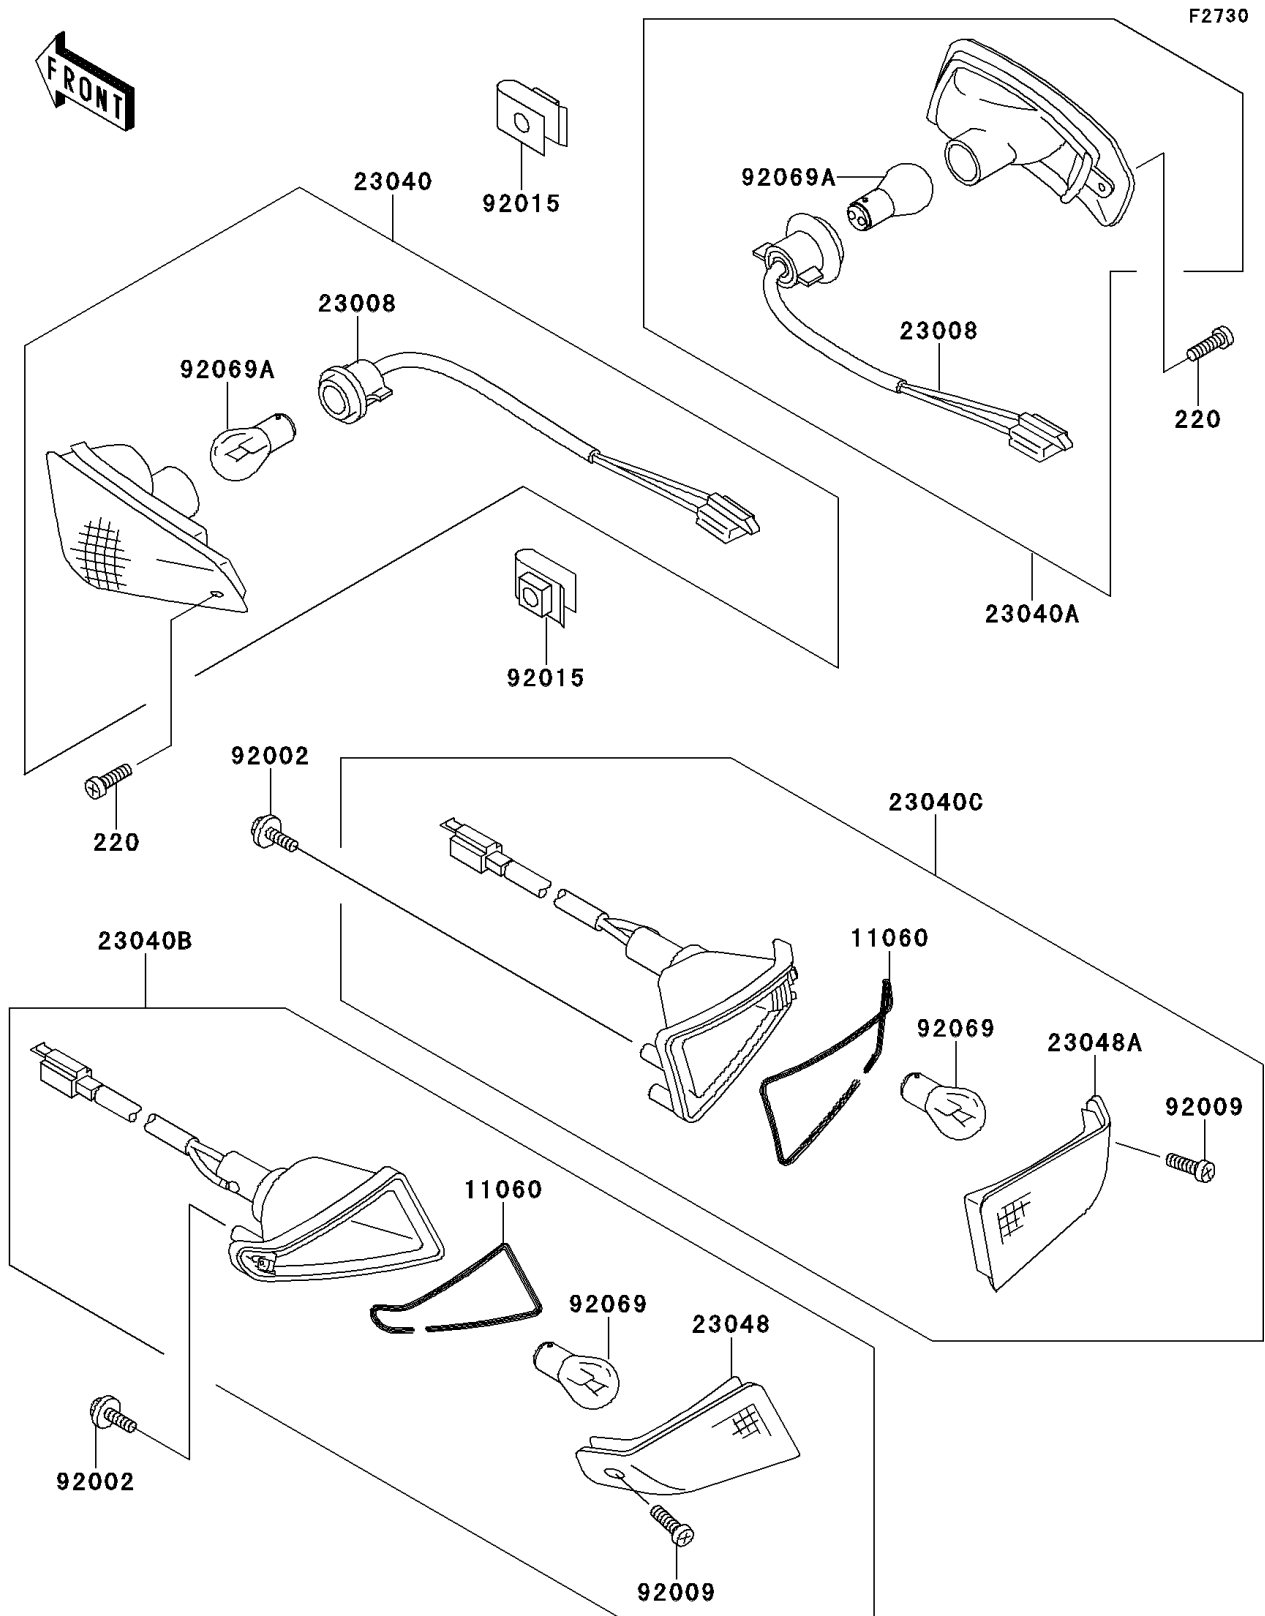

# 2000 Ninja® ZX™-6 PARTS DIAGRAM

Turn Signals

## 2000 Ninja® ZX™-6 PARTS LIST

### Turn Signals

ITEM NAME	PART NUMBER	QUANTITY
SCREW-PAN-CROS,4X25 (Ref # 220)	220D0425	2
GASKET,SIGNAL LAMP LENS (Ref # 11060)	11060-1322	2
SOCKET-ASSY,SIGNAL LAMP,FR (Ref # 23008)	23008-1514	2
LAMP-SIGNAL,FR,LH (Ref # 23040)	23040-1237	1
LAMP-SIGNAL,FR,RH (Ref # 23040A)	23040-1238	1
LAMP-SIGNAL,RR,LH (Ref # 23040B)	23040-1243	1
LAMP-SIGNAL,RR,RH (Ref # 23040C)	23040-1244	1
LENS-SIGNAL LAMP,RR,LH (Ref # 23048)	23048-1144	1
LENS-SIGNAL LAMP,RR,RH (Ref # 23048A)	23048-1145	1
BOLT,TAPPING,5X16 (Ref # 92002)	92002-1472	6
SCREW,TAPPING,4X14,YELLOW (Ref # 92009)	92009-1140	2
NUT,4MM (Ref # 92015)	92015-1834	2
BULB,12V 32CP(23W) (Ref # 92069)	92069-055	2
BULB,12V 32/3CP(23/8W) (Ref # 92069A)	92069-060	2