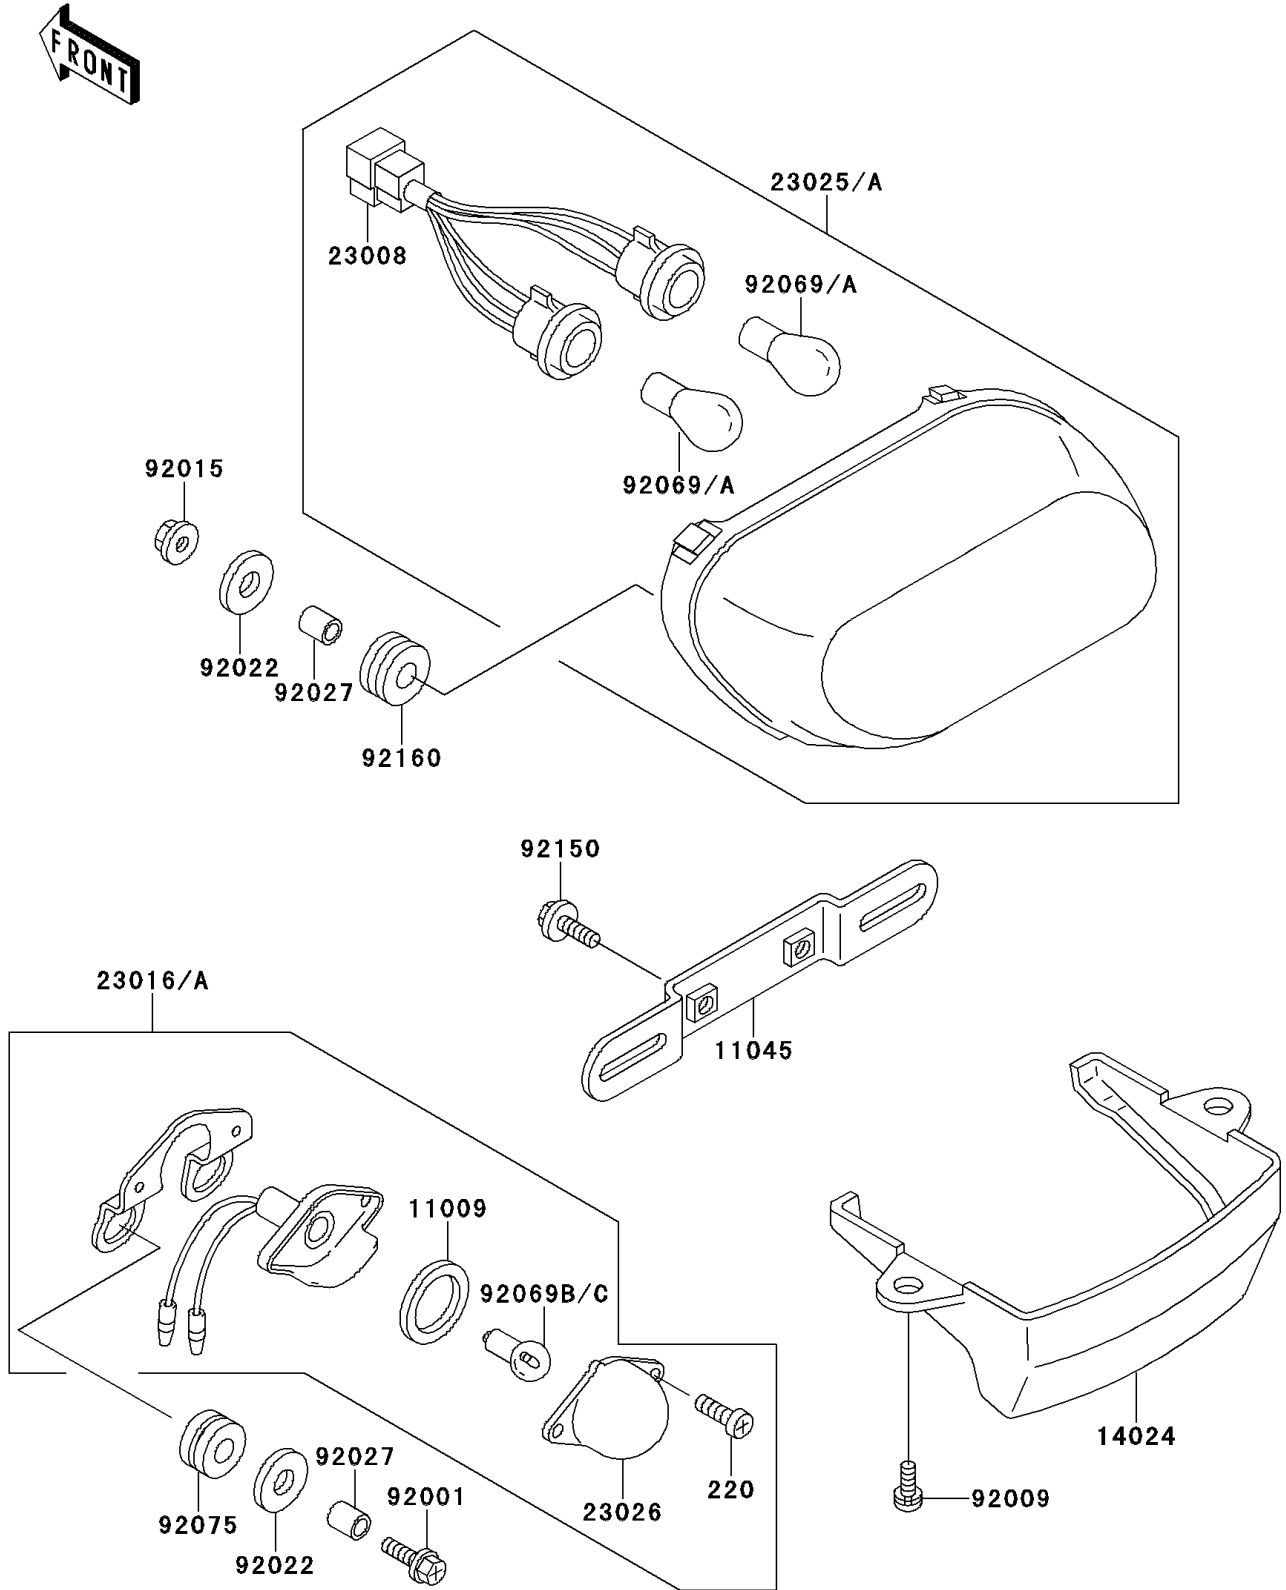

# 2000 Ninja® ZX™-6 PARTS DIAGRAM

Taillight(s)

F2720

## 2000 Ninja® ZX™-6 PARTS LIST

Taillight(s)

ITEM NAME	PART NUMBER	QUANTITY
SCREW-PAN-CROS (Ref # 220)	220B0410	2
GASKET,LICENSE PLATE LAMP (Ref # 11009)	11009-1372	1
BRACKET,LICENSE (Ref # 11045)	11045-1387	1
COVER,LICENSE LAMP (Ref # 14024)	14024-1386	1
SOCKET-ASSY,TAIL LAMP (Ref # 23008)	23008-1364	1
LAMP-ASSY,LICENSE PLATE (Ref # 23016)	23016-1126	1
LAMP-TAIL (Ref # 23025)	23025-1233	1
LENS,LAMP (Ref # 23026)	23026-1054	1
BOLT,6X25 (Ref # 92001)	92001-1524	2
SCREW,5X12,BLACK (Ref # 92009)	92009-1182	2
NUT,FLANGED,6MM (Ref # 92015)	92015-1367	3
WASHER,6.5X20X1.6 (Ref # 92022)	92022-1557	5
COLLAR,6.8X10X12 (Ref # 92027)	92027-162	5
BULB,12V 27/8W (Ref # 92069)	92069-059	2
BULB,12V 8W (Ref # 92069B)	92069-1012	1
DAMPER (Ref # 92075)	92075-209	2
BOLT,6X16 (Ref # 92150)	92150-1909	2
DAMPER (Ref # 92160)	92160-1162	3