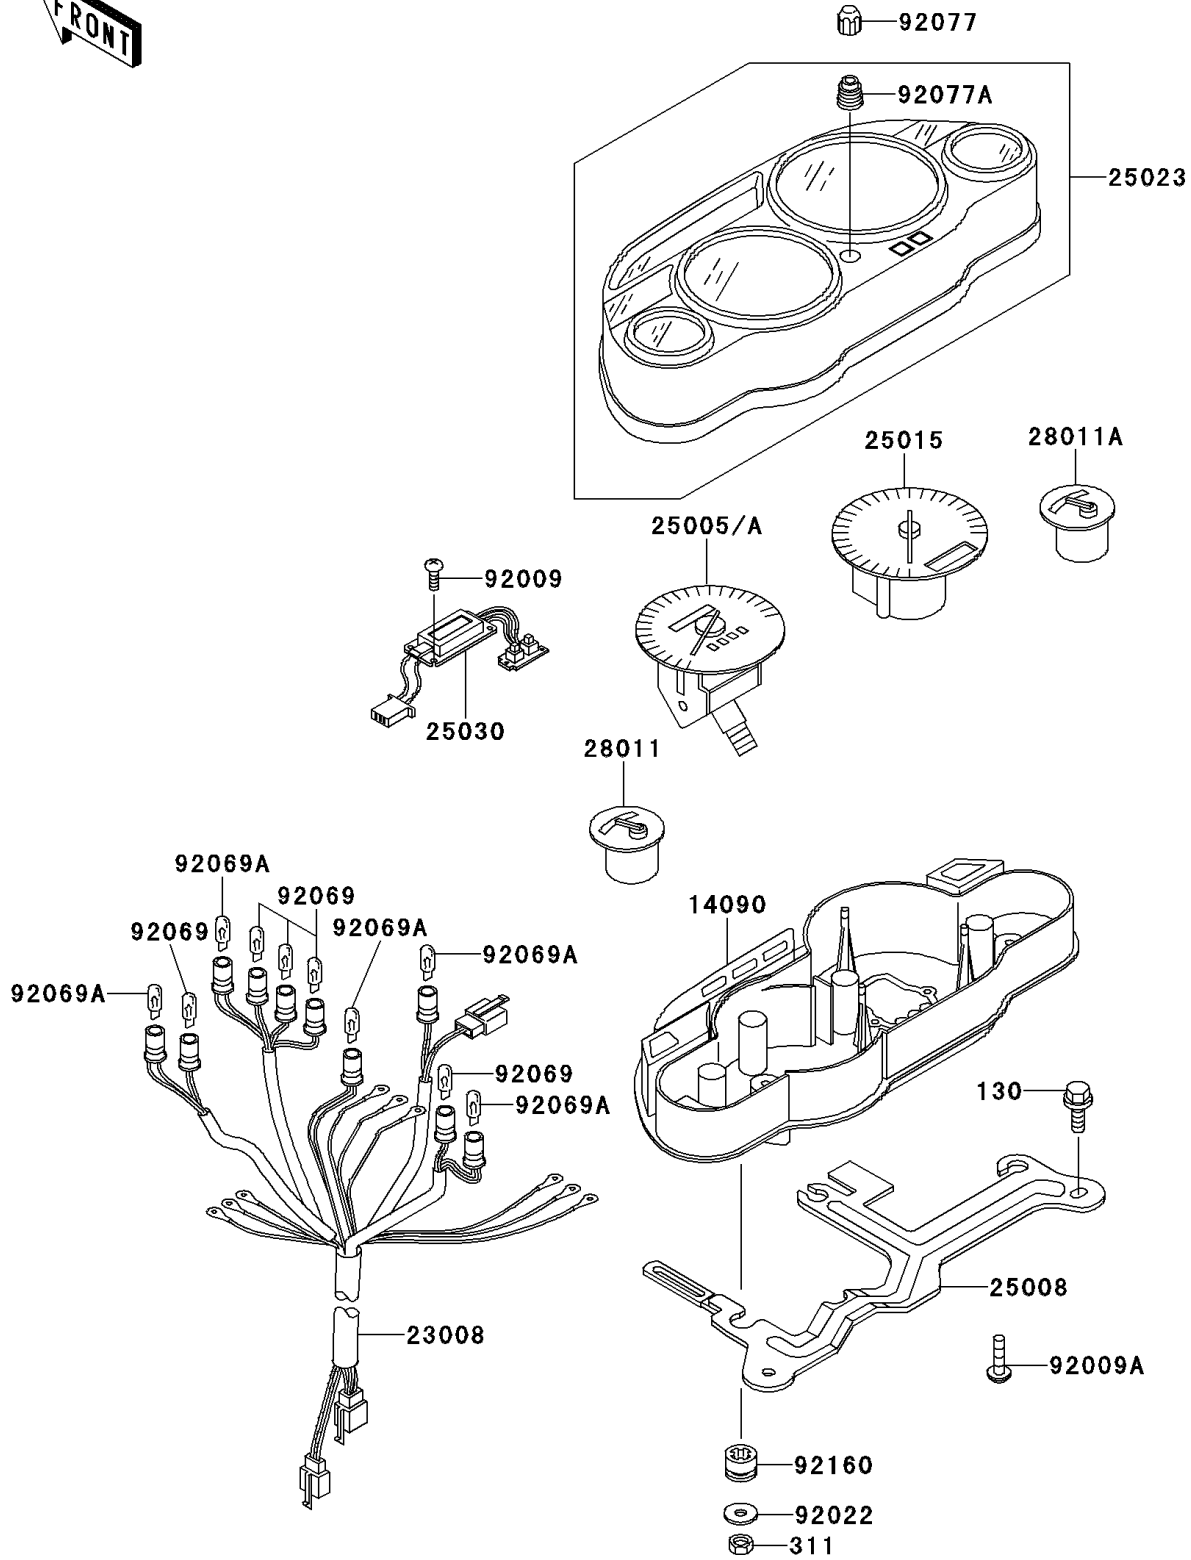

2000 Ninja® ZX™-6 PARTS DIAGRAM

Meter(s)

F2530

2000 Ninja® ZX™-6 PARTS LIST

Meter(s)

ITEM NAME	PART NUMBER	QUANTITY
BOLT-FLANGED,6X14,BLACK (Ref # 130)	130J0614	2
NUT-HEX,6MM (Ref # 311)	311B0600	3
COVER,METER HOUSING (Ref # 14090)	14090-1554	1
SOCKET-ASSY,METER (Ref # 23008)	23008-1543	1
BRACKET-METER (Ref # 25008)	25008-1195	1
TACHOMETER,X1000R/MIN (Ref # 25015)	25015-1342	1
COVER-METER CASE,UPP (Ref # 25023)	25023-1219	1
CLOCK,DIGITAL (Ref # 25030)	25030-1003	1
METER,FUEL (Ref # 28011)	28011-1131	1
METER,TEMP (Ref # 28011A)	28011-1132	1
SCREW,TAPPING,3X12 (Ref # 92009)	92009-1255	2
SCREW,TAPPING,4X14 (Ref # 92009A)	92009-1503	4
WASHER,6.2X18X1.2 (Ref # 92022)	92022-1369	3
BULB,12V 3.4W,T10 (Ref # 92069)	92069-1007	5
BULB,12V 1.7W,T10 (Ref # 92069A)	92069-1059	5
KNOB,TRIP RESET (Ref # 92077)	92077-1094	1
KNOB,TRIP RESET (Ref # 92077A)	92077-1112	1
DAMPER (Ref # 92160)	92160-1436	3
SPEEDOMETER,KPH (Ref # 25005)	25005-1612	1
SPEEDOMETER,MPH (Ref # 25005A)	25005-1613	1