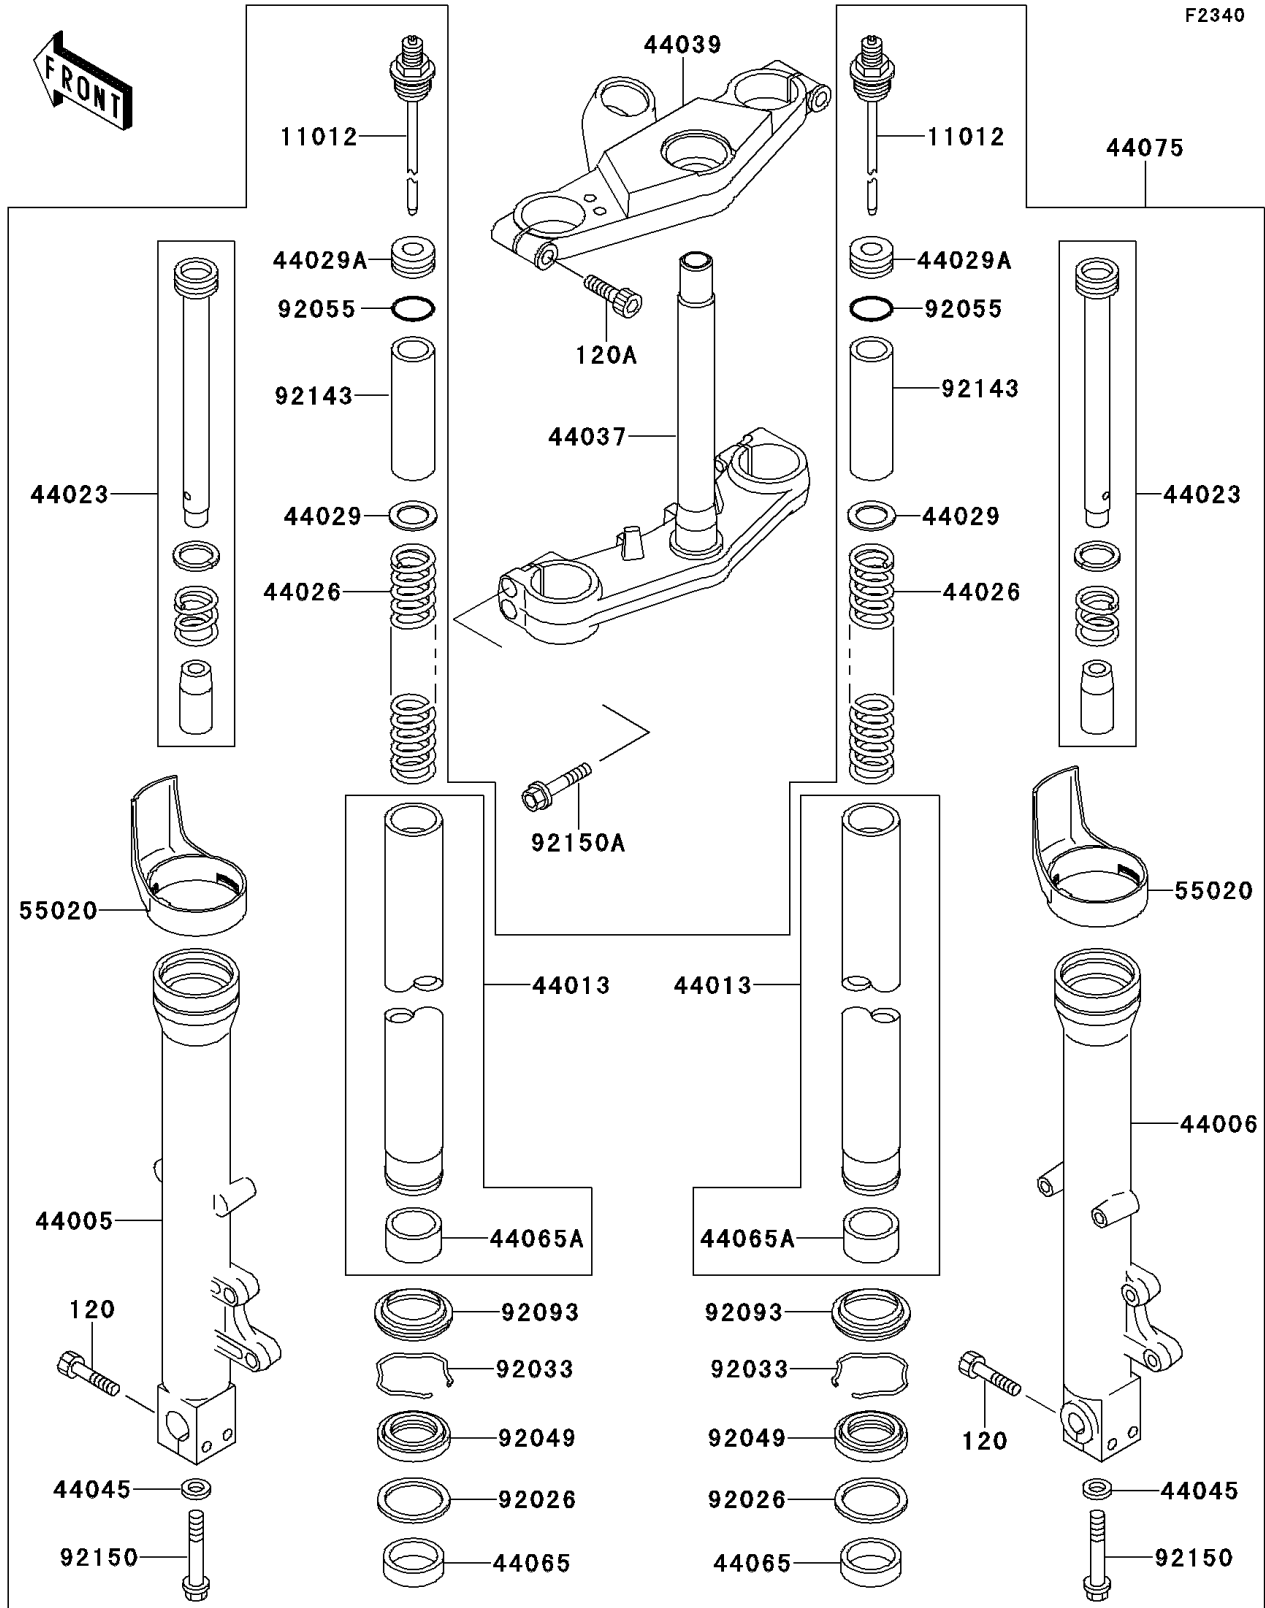

2000 Ninja® ZX™-6 PARTS DIAGRAM

Front Fork

2000 Ninja® ZX™-6 PARTS LIST

Front Fork

ITEM NAME	PART NUMBER	QUANTITY
BOLT-SOCKET,8X40 (Ref # 120)	120P0840	4
BOLT-SOCKET,8X40,BLACK (Ref # 120A)	120S0840	2
CAP,FORK BOLT (Ref # 11012)	11012-1928	2
PIPE-LEFT FORK OUTER,G.GRAY (Ref # 44005)	44005-1387-GD	1
PIPE-RIGHT FORK OUTER,G.GRAY (Ref # 44006)	44006-1387-GD	1
PIPE-FORK INNER (Ref # 44013)	44013-1409	2
CYLINDER-COMP-FORK (Ref # 44023)	44023-1096	2
SPRING-FRONT FORK (Ref # 44026)	44026-1583	2
SEAT-FORK SPRING (Ref # 44029)	44029-1131	2
SEAT-FORK SPRING (Ref # 44029A)	44029-1158	2
HOLDER-FORK UNDER (Ref # 44037)	44037-1311	1
HOLDER-FORK UPPER,C.GRAY (Ref # 44039)	44039-1251-EZ	1
GASKET,FORK CYLINDER BOLT (Ref # 44045)	44045-051	2
BUSHING-FRONT FORK (Ref # 44065)	44065-1079	2
BUSHING-FRONT FORK,INNER PIPE (Ref # 44065A)	44065-1087	2
DAMPER-SET-FORK,G.GRAY (Ref # 44075)	44075-1065-GD	1
GUARD,FORK (Ref # 55020)	55020-1645	2
SPACER,FORK OUTER (Ref # 92026)	92026-1276	2
RING-SNAP,FORK OUTER (Ref # 92033)	92033-1222	2
SEAL-OIL,FORK (Ref # 92049)	92049-1363	2
RING-O,FORK TOP (Ref # 92055)	92055-1420	2
SEAL,FORK (Ref # 92093)	92093-1268	2
COLLAR,FORK,L=100 (Ref # 92143)	92143-1758	2
BOLT,SOCKET,8X18 (Ref # 92150)	92150-1432	2
BOLT,SOCKET,8MM (Ref # 92150A)	92150-1613	4