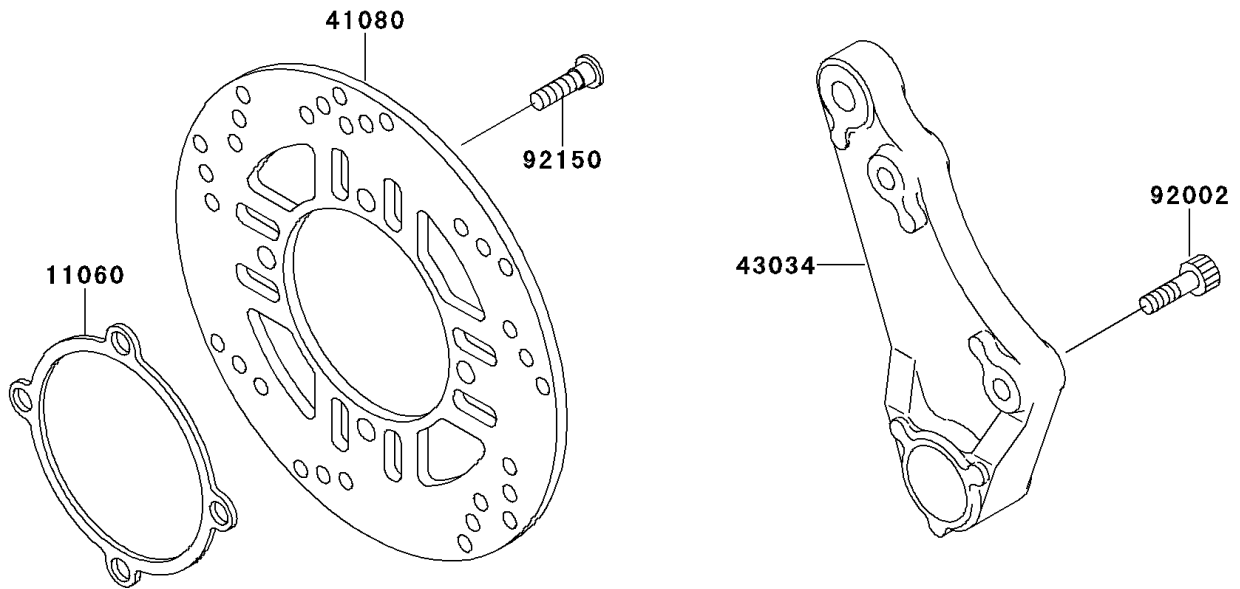

# 2000 Ninja® ZX™-6 PARTS DIAGRAM

Rear Brake

## 2000 Ninja® ZX™-6 PARTS LIST

### Rear Brake

ITEM NAME	PART NUMBER	QUANTITY
GASKET,DISC PLATE (Ref # 11060)	11060-1357	1
GUIDE (Ref # 13070)	13070-1273	1
DISC,RR,C.GRAY (Ref # 41080)	41080-1255-FB	1
PISTON-COMP-BRAKE (Ref # 43020)	43020-1108	1
HOLDER-BRAKE,REAR CALIPER (Ref # 43034)	43034-1125	1
CALIPER-ASSY,RR,M.F.GRAY (Ref # 43041)	43041-1501-FE	1
HOLDER-COMP-CALIPER,RR (Ref # 43044)	43044-1110	1
PACKING,PISTON SEAL (Ref # 43049)	43049-001	1
BREATHER-BRAKE (Ref # 43056)	43056-1054	1
CAP-BREATHER (Ref # 43057)	43057-003	1
PAD-ASSY-BRAKE (Ref # 43082)	43082-1157	1
CLAMP,PAD (Ref # 43084)	43084-003	1
BOOT,CALIPER (Ref # 49006)	49006-1054	1
BOOT,CALIPER (Ref # 49006A)	49006-1095	1
BOOT,PISTON SEAL (Ref # 49006B)	49006-1212	1
BOLT,SOCKET,8X20 (Ref # 92002)	92002-1178	2
PIN,PAD (Ref # 92043)	92043-1489	1
SPRING,PAD (Ref # 92144)	92144-1719	1
BOLT,SOCKET,8X30 (Ref # 92150)	92150-1771	4