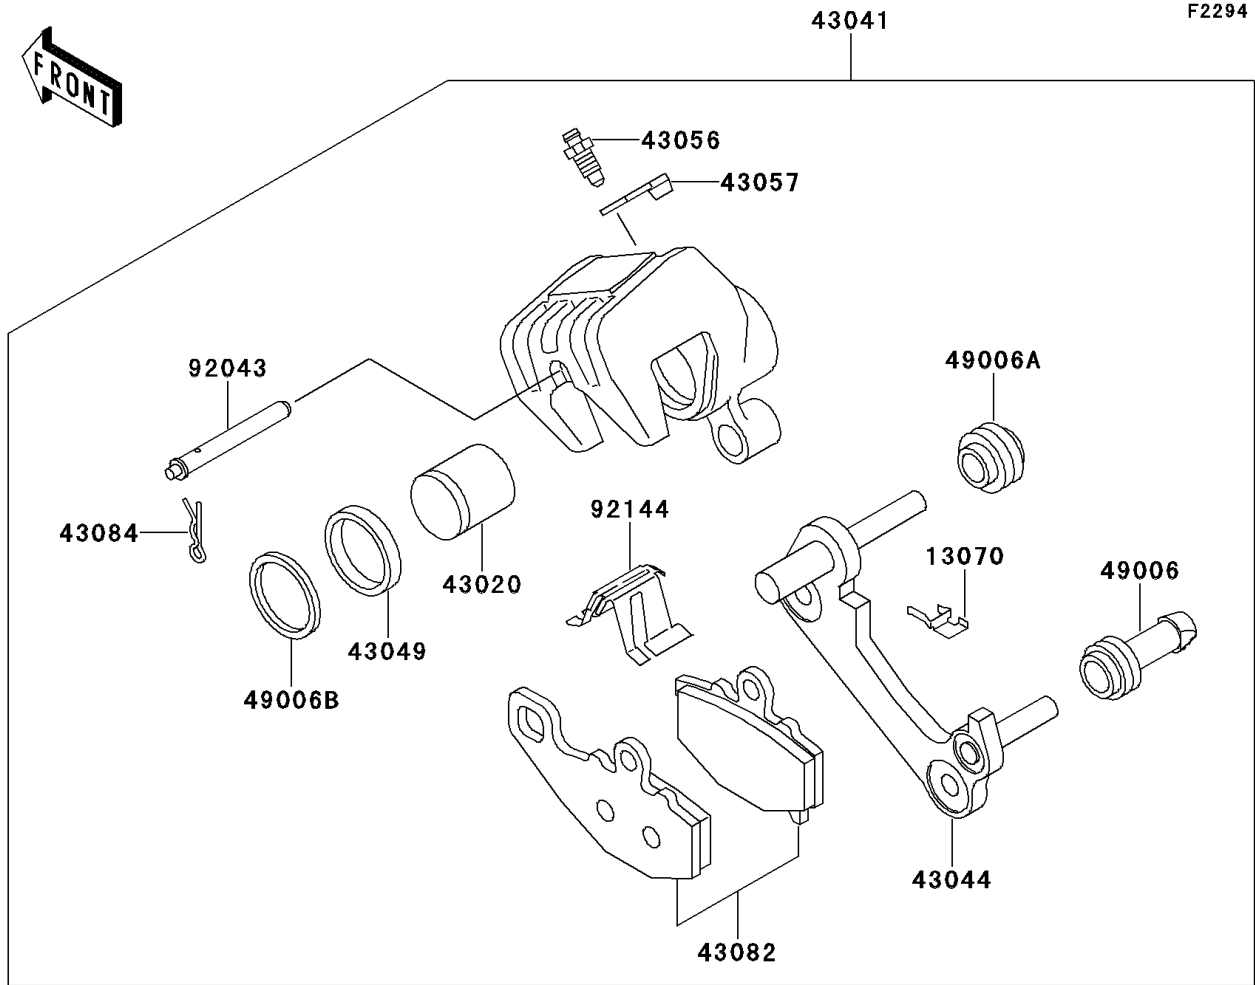

# 2000 Ninja® ZX™-6 PARTS DIAGRAM

Rear Brake

## 2000 Ninja® ZX™-6 PARTS LIST

### Rear Brake

ITEM NAME	PART NUMBER	QUANTITY
GASKET,DISC PLATE (Ref # 11060)	11060-1357	1
GUIDE (Ref # 13070)	13070-1273	1
DISC,RR,C.GRAY (Ref # 41080)	41080-1255-FB	1
PISTON-COMP-BRAKE (Ref # 43020)	43020-1108	1
HOLDER-BRAKE,REAR CALIPER (Ref # 43034)	43034-1125	1
CALIPER-ASSY,RR,M.F.GRAY (Ref # 43041)	43041-1501-FE	1
HOLDER-COMP-CALIPER,RR (Ref # 43044)	43044-1110	1
PACKING,PISTON SEAL (Ref # 43049)	43049-001	1
BREATHER-BRAKE (Ref # 43056)	43056-1054	1
CAP-BREATHER (Ref # 43057)	43057-003	1
PAD-ASSY-BRAKE (Ref # 43082)	43082-1157	1
CLAMP,PAD (Ref # 43084)	43084-003	1
BOOT,CALIPER (Ref # 49006)	49006-1054	1
BOOT,CALIPER (Ref # 49006A)	49006-1095	1
BOOT,PISTON SEAL (Ref # 49006B)	49006-1212	1
BOLT,SOCKET,8X20 (Ref # 92002)	92002-1178	2
PIN,PAD (Ref # 92043)	92043-1489	1
SPRING,PAD (Ref # 92144)	92144-1719	1
BOLT,SOCKET,8X30 (Ref # 92150)	92150-1771	4