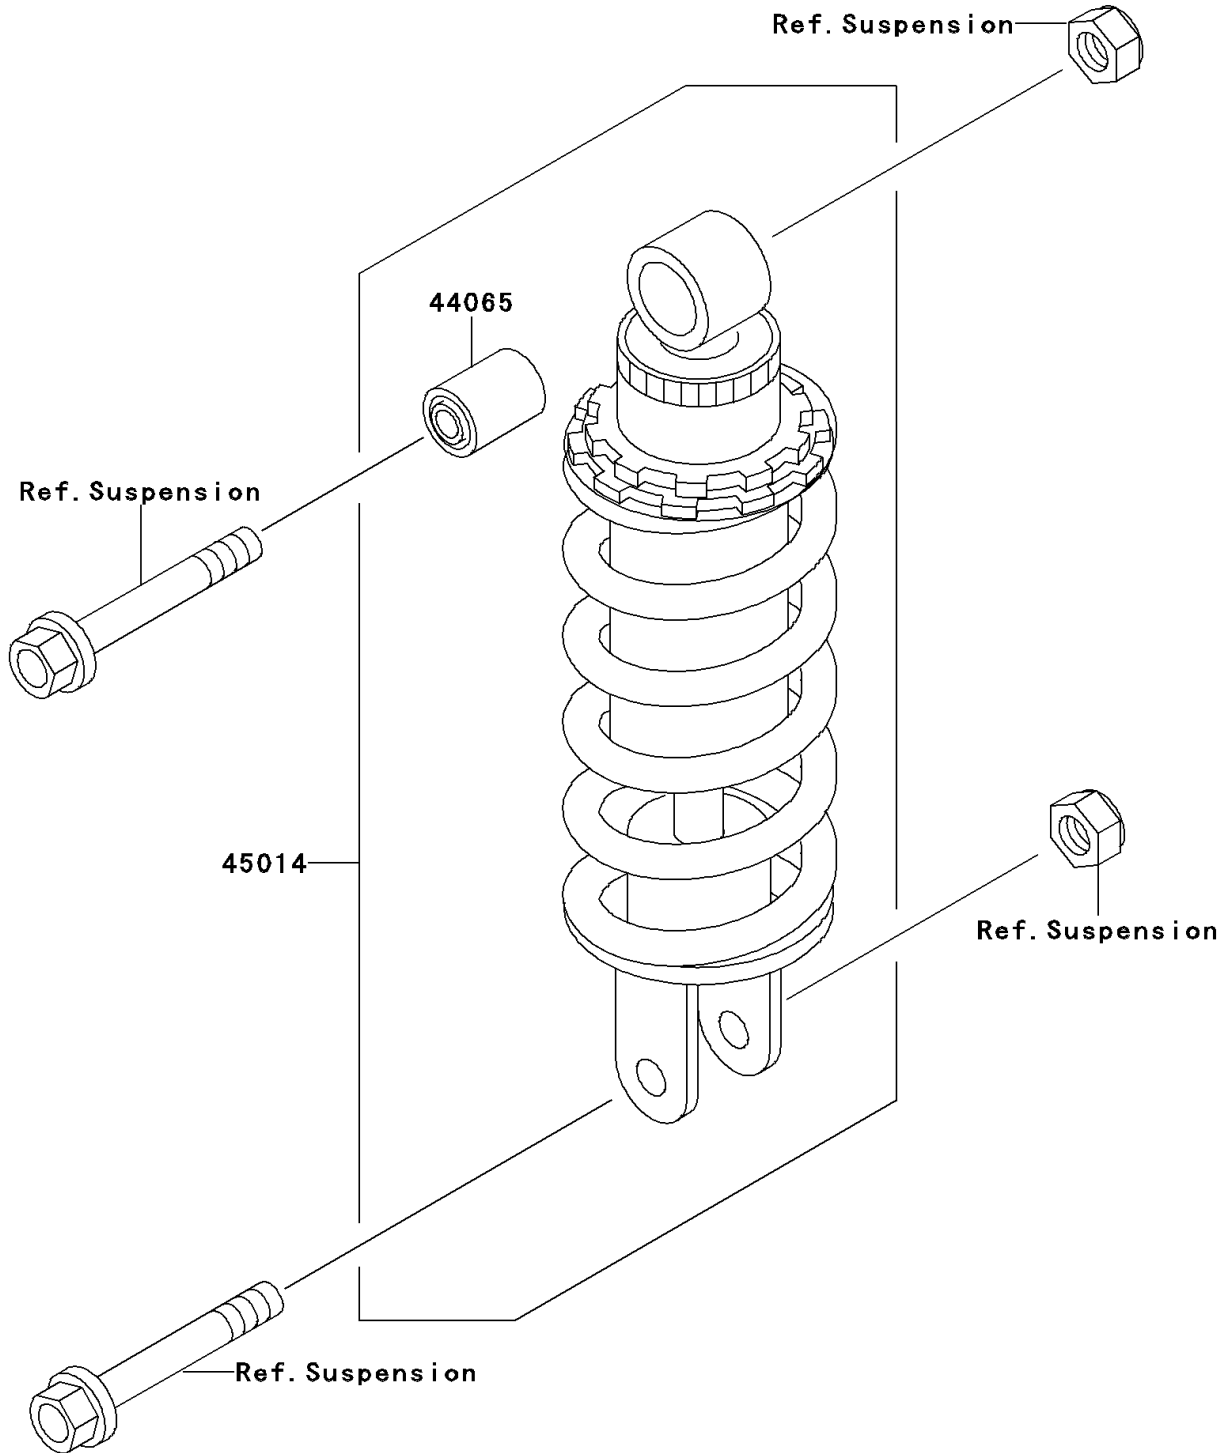

# 2000 Ninja<sup>®</sup> ZX<sup>™</sup>-6 PARTS DIAGRAM

Shock Absorber(s)

F2280

## 2000 Ninja® ZX™-6 PARTS LIST

Shock Absorber(s)

<b>ITEM NAME</b>	<b>PART NUMBER</b>	<b>QUANTITY</b>
BUSHING,SHOCKABSORBER (Ref # 44065)	44065-1017	1
SHOCKABSORBER (Ref # 45014)	45014-1592	1