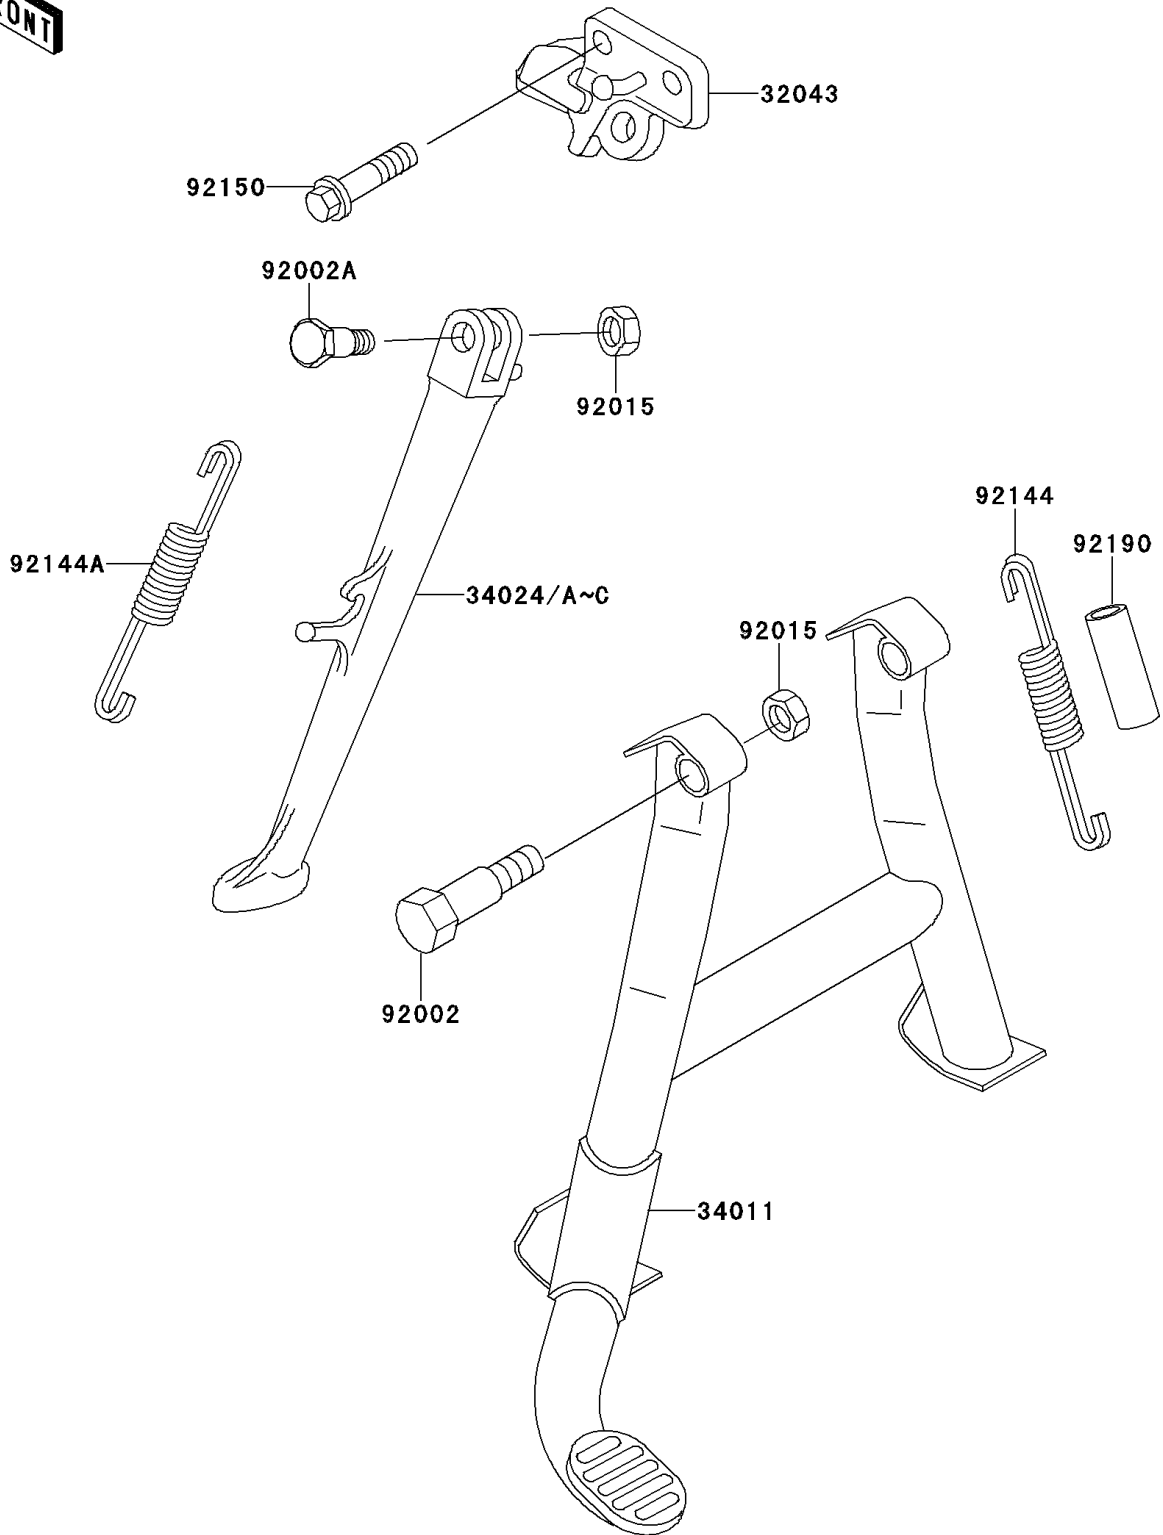

2001 Ninja® ZX™-6 PARTS DIAGRAM

Stand(s)

F2190

2001 Ninja® ZX™-6 PARTS LIST

Stand(s)

ITEM NAME	PART NUMBER	QUANTITY
BRACKET-STAND,SIDE (Ref # 32043)	32043-1384	1
STAND-CENTER (Ref # 34011)	34011-1147	1
BOLT,CENTER STAND (Ref # 92002)	92002-1518	2
BOLT,SIDE STAND (Ref # 92002A)	92002-1813	1
NUT,LOCK,10MM,BLACK (Ref # 92015)	92015-1188	3
SPRING,CENTER STAND (Ref # 92144)	92144-1098	1
SPRING,SIDE STAND (Ref # 92144A)	92144-1335	1
BOLT,FLANGED,10X35 (Ref # 92150)	92150-1646	2
TUBE,16.5X20.5X55 (Ref # 92190)	92190-1462	1
STAND-SIDE,P.C.GRAY (Ref # 34024)	34024-1269-CQ	1
STAND-SIDE,C.GRAY (Ref # 34024A)	34024-1269-EZ	1