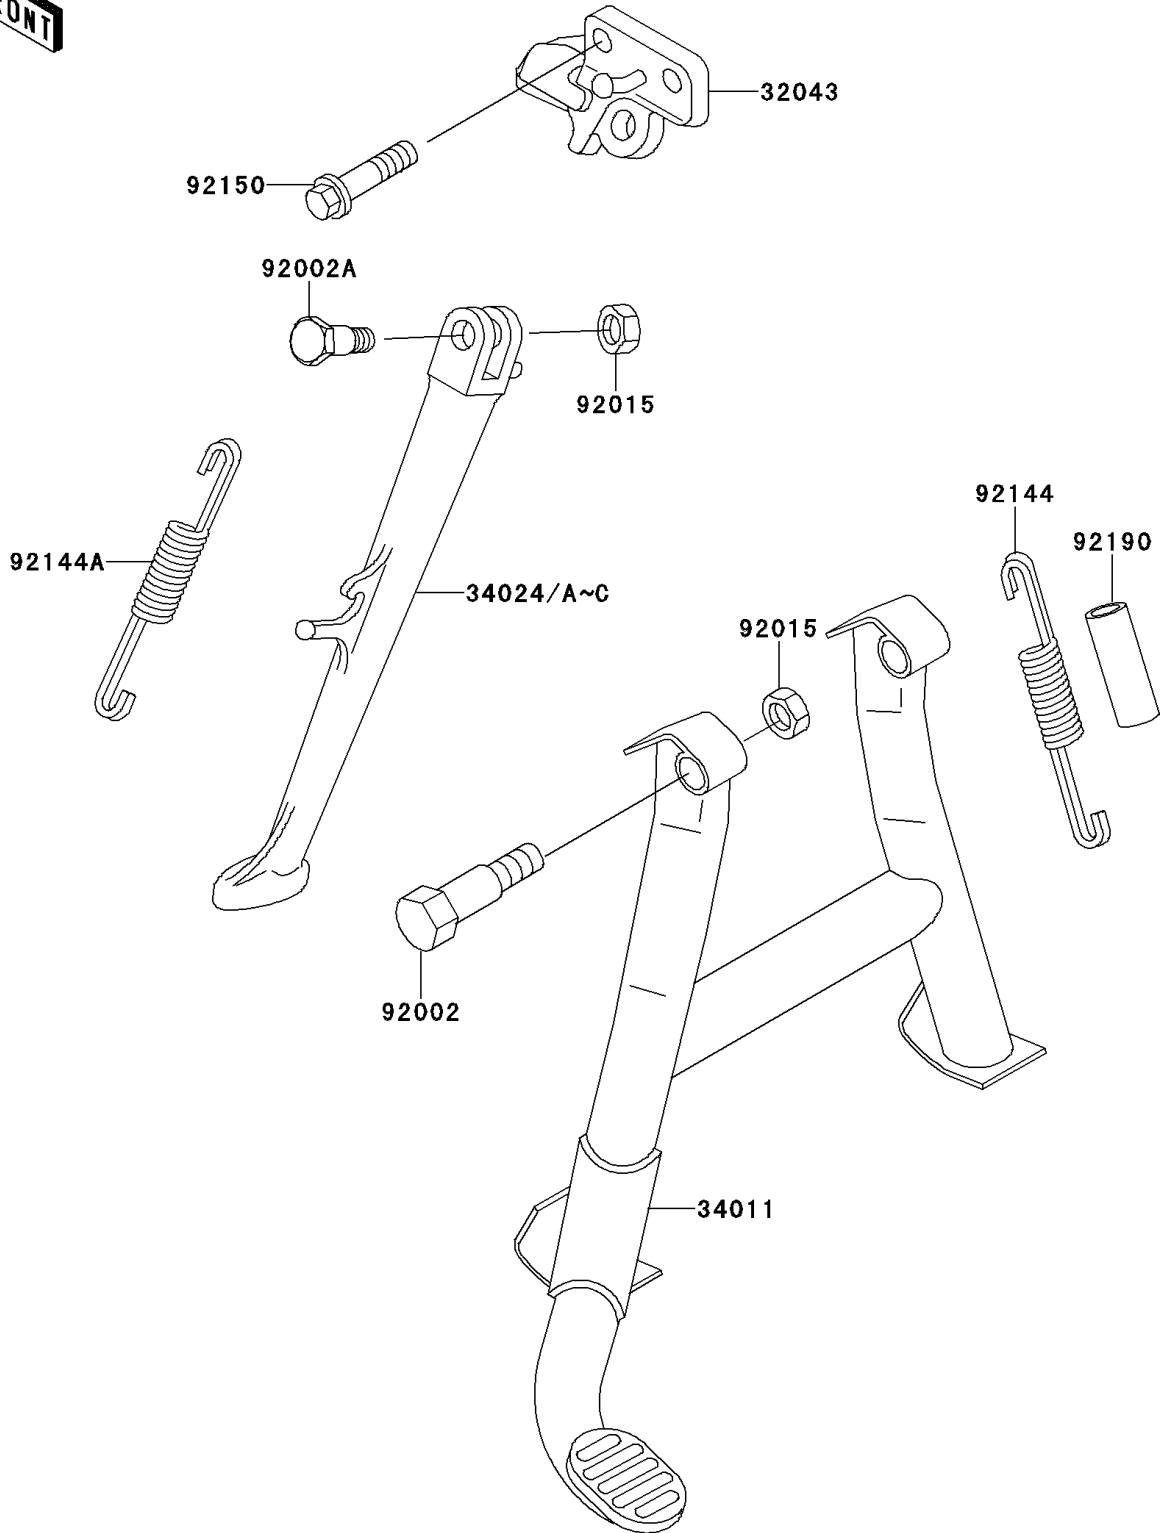

2001 Ninja® ZX™-6 PARTS DIAGRAM

Stand(s)

F2190

2001 Ninja® ZX™-6 PARTS LIST

Stand(s)

ITEM NAME	PART NUMBER	QUANTITY
BRACKET-STAND,SIDE (Ref # 32043)	32043-1384	1
STAND-CENTER (Ref # 34011)	34011-1147	1
BOLT,CENTER STAND (Ref # 92002)	92002-1518	2
BOLT,SIDE STAND (Ref # 92002A)	92002-1813	1
NUT,LOCK,10MM,BLACK (Ref # 92015)	92015-1188	3
SPRING,CENTER STAND (Ref # 92144)	92144-1098	1
SPRING,SIDE STAND (Ref # 92144A)	92144-1335	1
BOLT,FLANGED,10X35 (Ref # 92150)	92150-1646	2
TUBE,16.5X20.5X55 (Ref # 92190)	92190-1462	1
STAND-SIDE,P.C.GRAY (Ref # 34024)	34024-1269-CQ	1
STAND-SIDE,C.GRAY (Ref # 34024A)	34024-1269-EZ	1