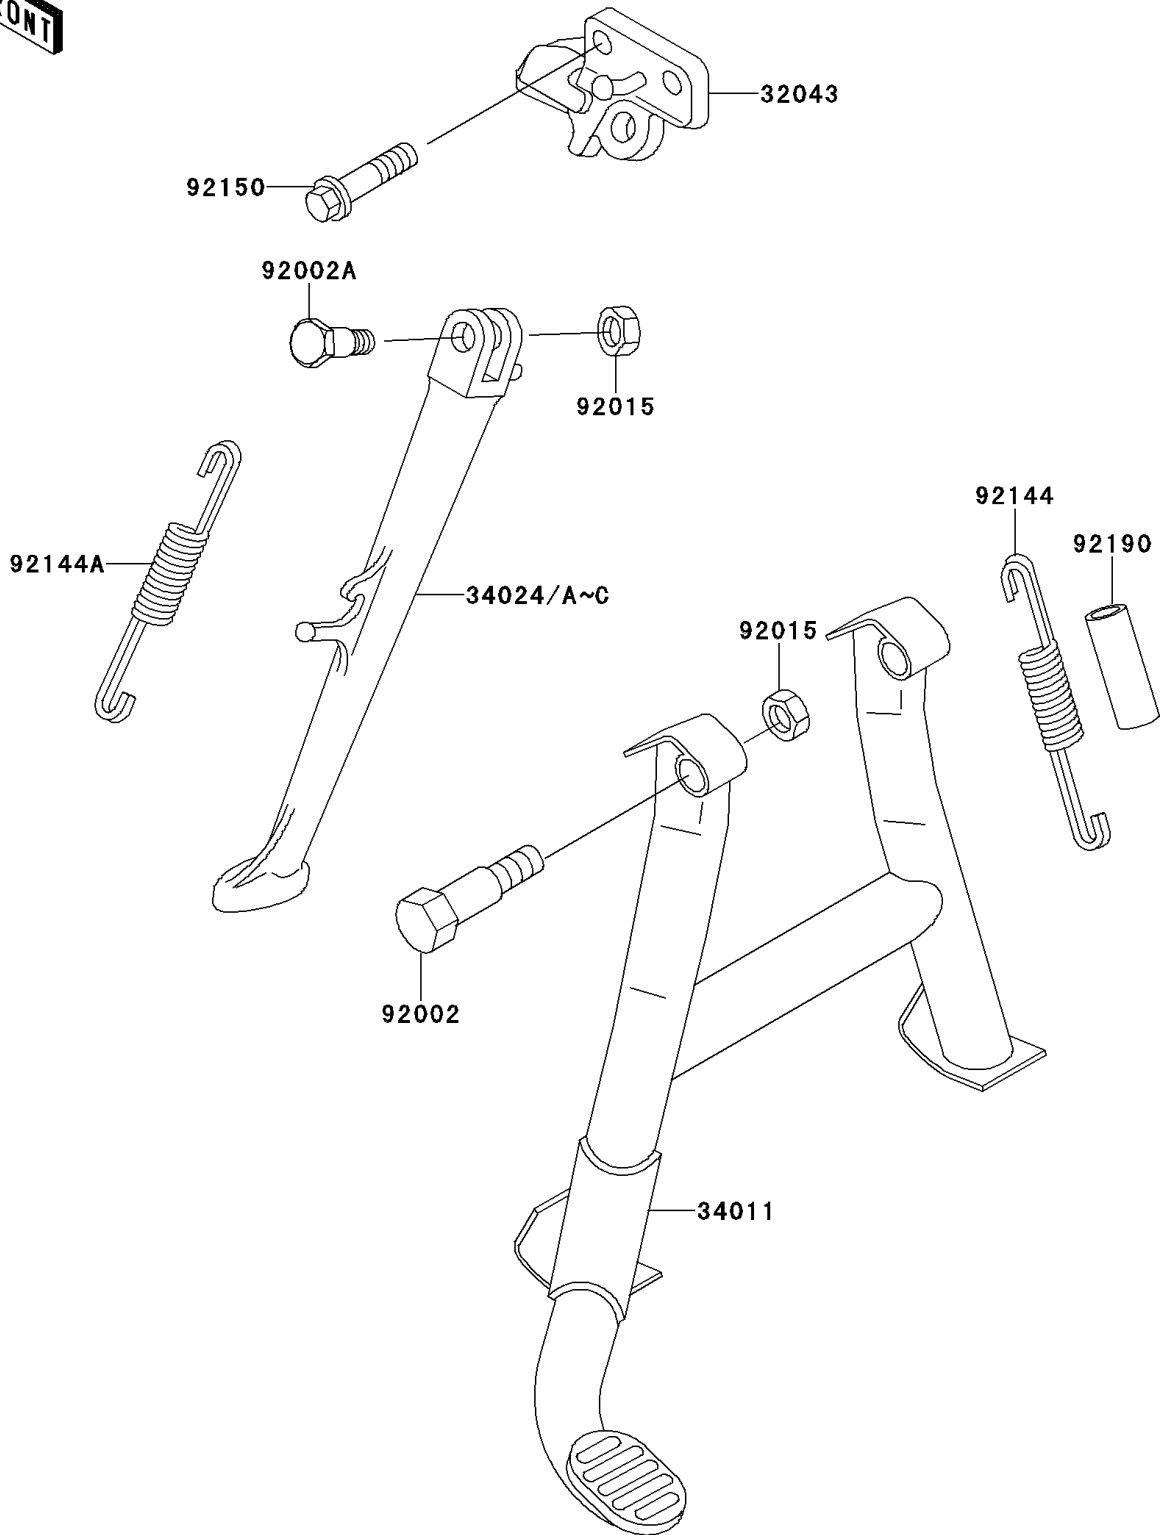

2000 Ninja® ZX™-6 PARTS DIAGRAM

Stand(s)

F2190

2000 Ninja® ZX™-6 PARTS LIST

Stand(s)

ITEM NAME	PART NUMBER	QUANTITY
BRACKET-STAND,SIDE (Ref # 32043)	32043-1384	1
STAND-CENTER (Ref # 34011)	34011-1147	1
BOLT,CENTER STAND (Ref # 92002)	92002-1518	2
BOLT,SIDE STAND (Ref # 92002A)	92002-1813	1
NUT,LOCK,10MM,BLACK (Ref # 92015)	92015-1188	3
SPRING,CENTER STAND (Ref # 92144)	92144-1098	1
SPRING,SIDE STAND (Ref # 92144A)	92144-1335	1
BOLT,FLANGED,10X35 (Ref # 92150)	92150-1646	2
TUBE,16.5X20.5X55 (Ref # 92190)	92190-1462	1
STAND-SIDE,P.C.GRAY (Ref # 34024)	34024-1269-CQ	1
STAND-SIDE,C.GRAY (Ref # 34024A)	34024-1269-EZ	1