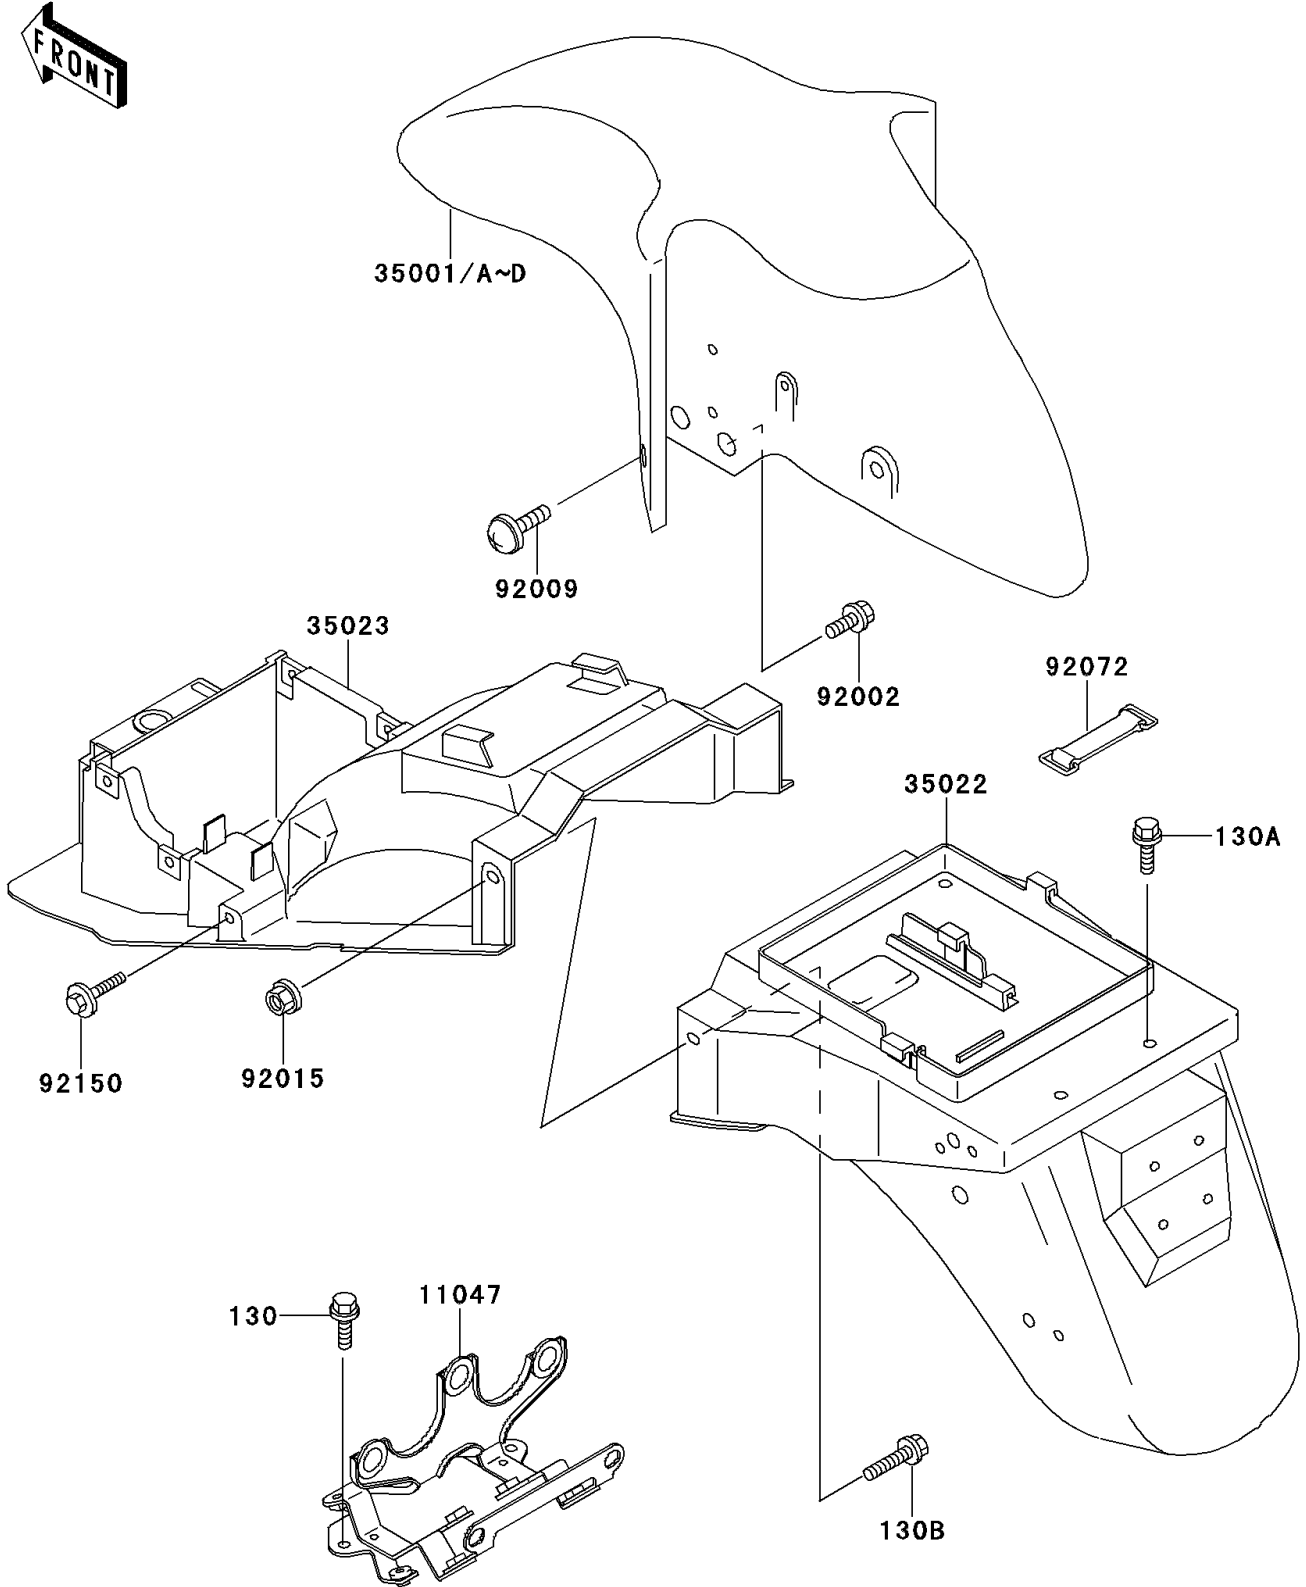

2000 Ninja® ZX™-6 PARTS DIAGRAM

Fenders

F2170

2000 Ninja® ZX™-6 PARTS LIST

Fenders

ITEM NAME	PART NUMBER	QUANTITY
BOLT-FLANGED,6X14,BLACK (Ref # 130)	130J0614	2
BOLT-FLANGED,6X16,BLACK (Ref # 130A)	130J0616	2
BOLT-FLANGED,6X25 (Ref # 130B)	130J0625	2
BRACKET,RR FENDER&TAIL LAMP (Ref # 11047)	11047-1883	1
FENDER-COMP-REAR,RR (Ref # 35022)	35022-1284	1
FENDER-REAR,FR (Ref # 35023)	35023-1401	1
BOLT,FLANGED,8X16 (Ref # 92002)	92002-1200	4
SCREW,6X10 (Ref # 92009)	92009-1402	2
NUT,6MM (Ref # 92015)	92015-1321	2
BAND,TOOL,L=82 (Ref # 92072)	92072-1294	1
BOLT,6X30 (Ref # 92150)	92150-1694	2
FENDER-ASSY-FRONT,C.P.RED (Ref # 35001)	35001-1161-A5	1
FENDER-ASSY-FRONT,C.P.RED (Ref # 35001B)	35001-1161-V9	1