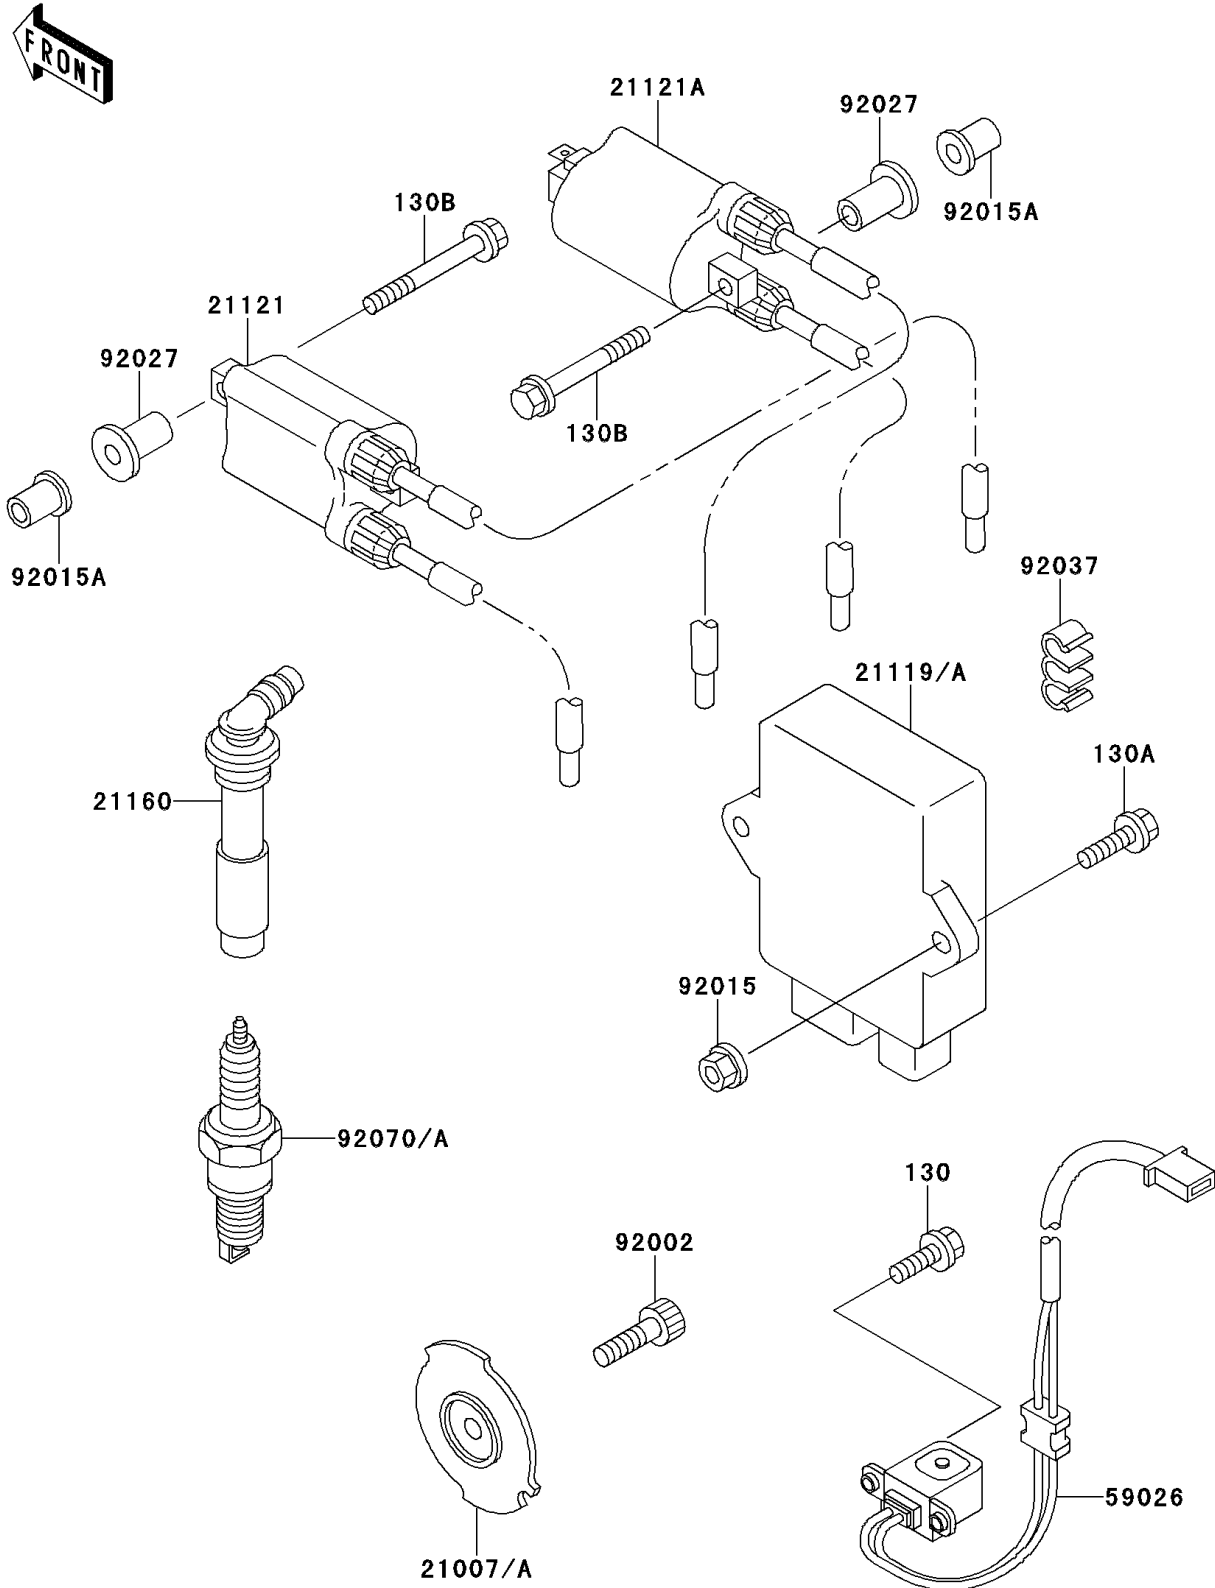

2001 Ninja® ZX™-6 PARTS DIAGRAM

Ignition System

E1830

2001 Ninja® ZX™-6 PARTS LIST

Ignition System

ITEM NAME	PART NUMBER	QUANTITY
BOLT-FLANGED (Ref # 130)	130G0512	2
BOLT-FLANGED (Ref # 130A)	130J0620	2
BOLT-FLANGED,6X45,BLACK (Ref # 130B)	130J0645	4
COIL-IGNITION,#1 (Ref # 21121)	21121-1227	1
COIL-IGNITION,#2 (Ref # 21121A)	21121-1228	1
CAP-ASSY-PLUG (Ref # 21160)	21160-1081	4
COIL-PULSING (Ref # 59026)	59026-1100	1
BOLT,SOCKET,8X25 (Ref # 92002)	92002-1442	1
NUT,6MM (Ref # 92015)	92015-1094	2
NUT (Ref # 92015A)	92015-1700	4
COLLAR,L=21 (Ref # 92027)	92027-195	4
CLAMP,CABLE (Ref # 92037)	92037-1697	1
PLUG-SPARK,U27ESR-N(ND) (Ref # 92070)		4
PLUG-SPARK,CR9E(NGK) (Ref # 92070A)	92070-1266	4
ROTOR,PULSING (Ref # 21007)	21007-1205	1
ROTOR,PULSING (Ref # 21007A)	21007-1258	1
IGNITER (Ref # 21119)	21119-1364	1
IGNITER (Ref # 21119A)	21119-1387	1