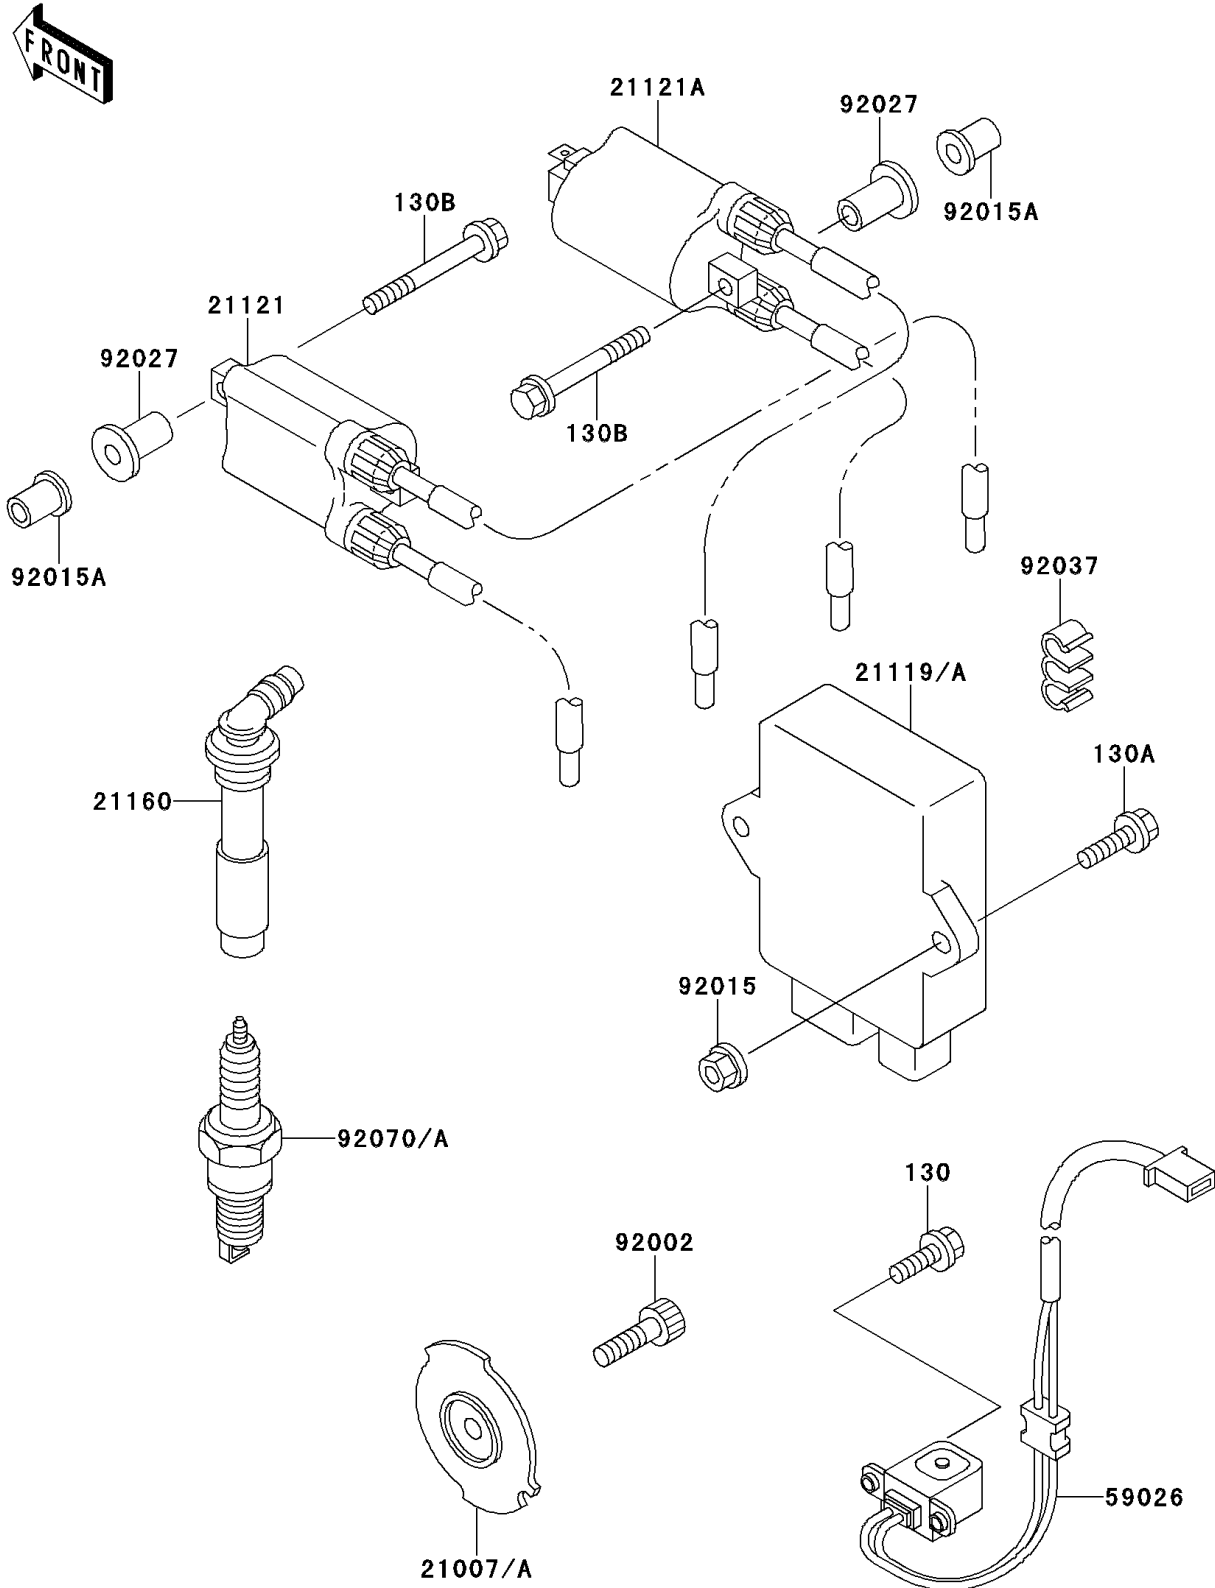

2000 Ninja® ZX™-6 PARTS DIAGRAM

Ignition System

E1830

2000 Ninja® ZX™-6 PARTS LIST

Ignition System

ITEM NAME	PART NUMBER	QUANTITY
BOLT-FLANGED (Ref # 130)	130G0512	2
BOLT-FLANGED (Ref # 130A)	130J0620	2
BOLT-FLANGED,6X45,BLACK (Ref # 130B)	130J0645	4
COIL-IGNITION,#1 (Ref # 21121)	21121-1227	1
COIL-IGNITION,#2 (Ref # 21121A)	21121-1228	1
CAP-ASSY-PLUG (Ref # 21160)	21160-1081	4
COIL-PULSING (Ref # 59026)	59026-1100	1
BOLT,SOCKET,8X25 (Ref # 92002)	92002-1442	1
NUT,6MM (Ref # 92015)	92015-1094	2
NUT (Ref # 92015A)	92015-1700	4
COLLAR,L=21 (Ref # 92027)	92027-195	4
CLAMP,CABLE (Ref # 92037)	92037-1697	1
PLUG-SPARK,U27ESR-N(ND) (Ref # 92070)		4
PLUG-SPARK,CR9E(NGK) (Ref # 92070A)	92070-1266	4
ROTOR,PULSING (Ref # 21007)	21007-1205	1
ROTOR,PULSING (Ref # 21007A)	21007-1258	1
IGNITER (Ref # 21119)	21119-1364	1
IGNITER (Ref # 21119A)	21119-1387	1