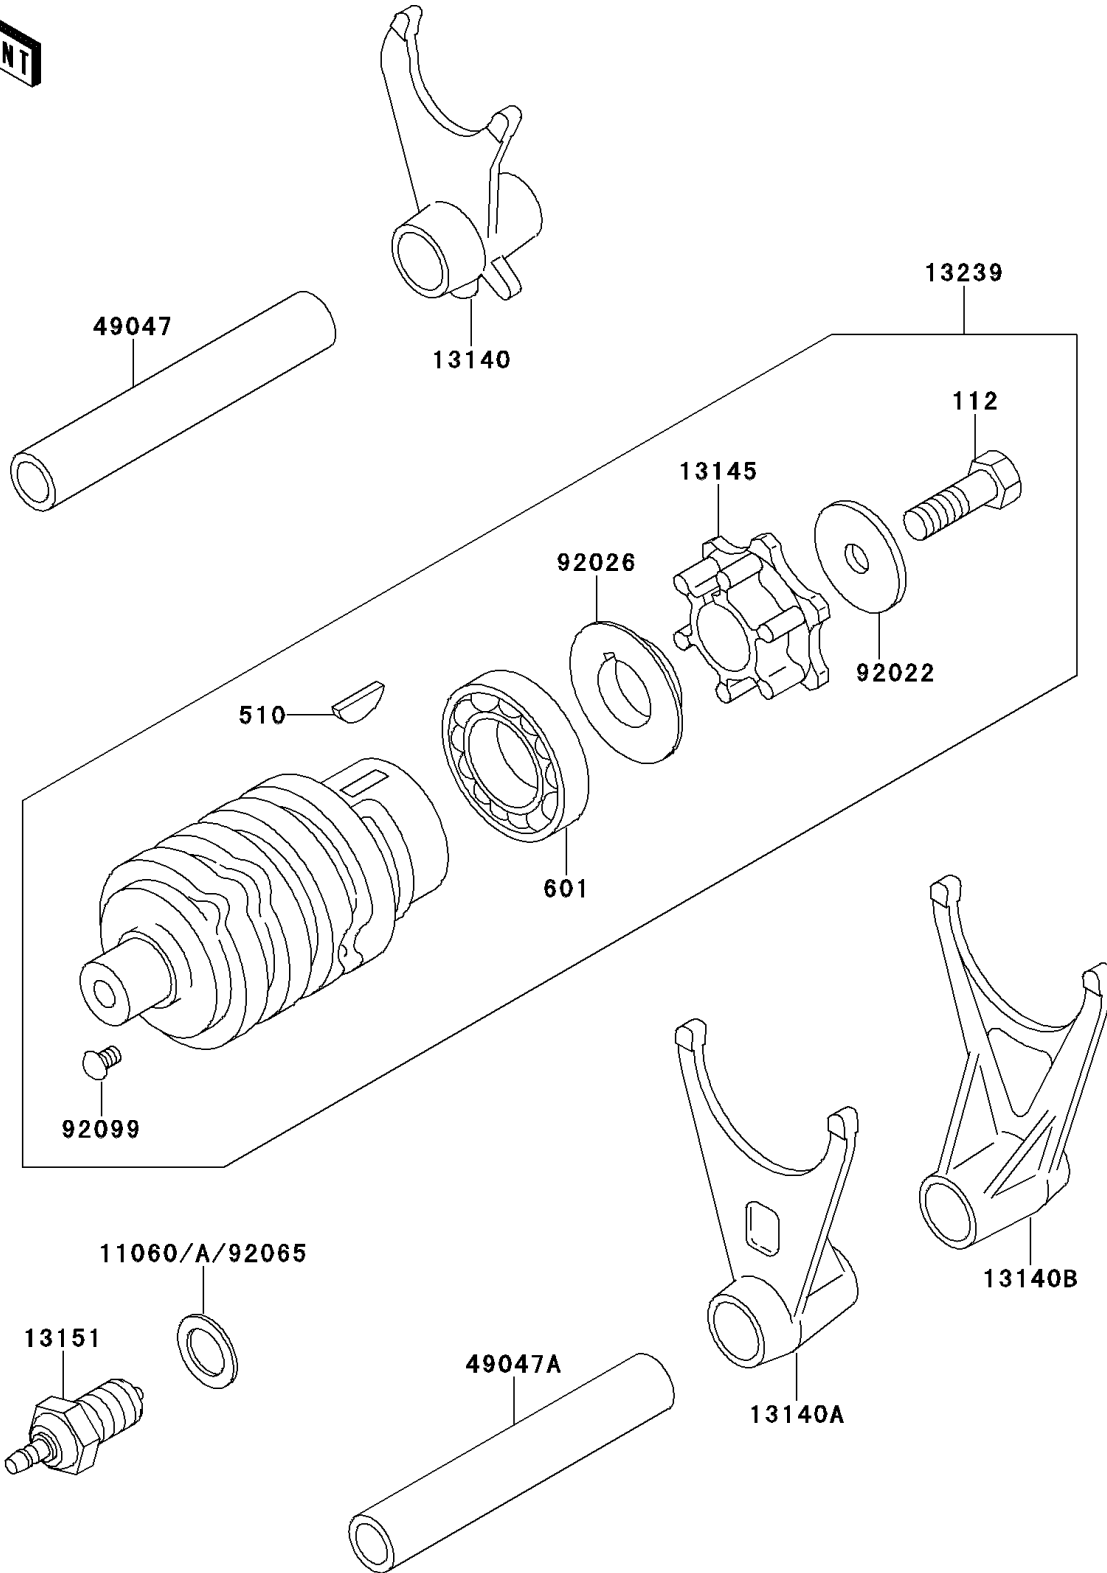

# 2000 Ninja® ZX™-6 PARTS DIAGRAM

Gear Change Drum/Shift Fork(s)

E1362

## 2000 Ninja® ZX™-6 PARTS LIST

Gear Change Drum/Shift Fork(s)

ITEM NAME	PART NUMBER	QUANTITY
BOLT-UPSET (Ref # 112)	112P0620	1
KEY-WOODRUFF (Ref # 510)	510A3200	1
BEARING-BALL (Ref # 601)	601A6005	1
GASKET,10.5X16X1.5 (Ref # 11060)	11060-1676	AR
GASKET,10.5X16X1.2 (Ref # 11060A)	11060-1684	AR
FORK-SHIFT,INPUT (Ref # 13140)	13140-1153	1
FORK-SHIFT,OUTPUT (Ref # 13140A)	13140-1154	1
FORK-SHIFT,OUTPUT (Ref # 13140B)	13140-1191	1
CAM-CHANGE DRUM (Ref # 13145)	13145-1074	1
SWITCH-COMP,NEUTRAL (Ref # 13151)	13151-1080	1
DRUM-ASSY-CHANGE (Ref # 13239)	13239-1176	1
ROD-SHIFT (Ref # 49047)	49047-1070	1
ROD-SHIFT (Ref # 49047A)	49047-1076	1
WASHER,6.5X24X2 (Ref # 92022)	92022-1690	1
SPACER,CHANGE DRUM (Ref # 92026)	92026-1380	1
GASKET,10.5X16X1 (Ref # 92065)	92065-058	1
RIVET (Ref # 92099)	92099-001	1