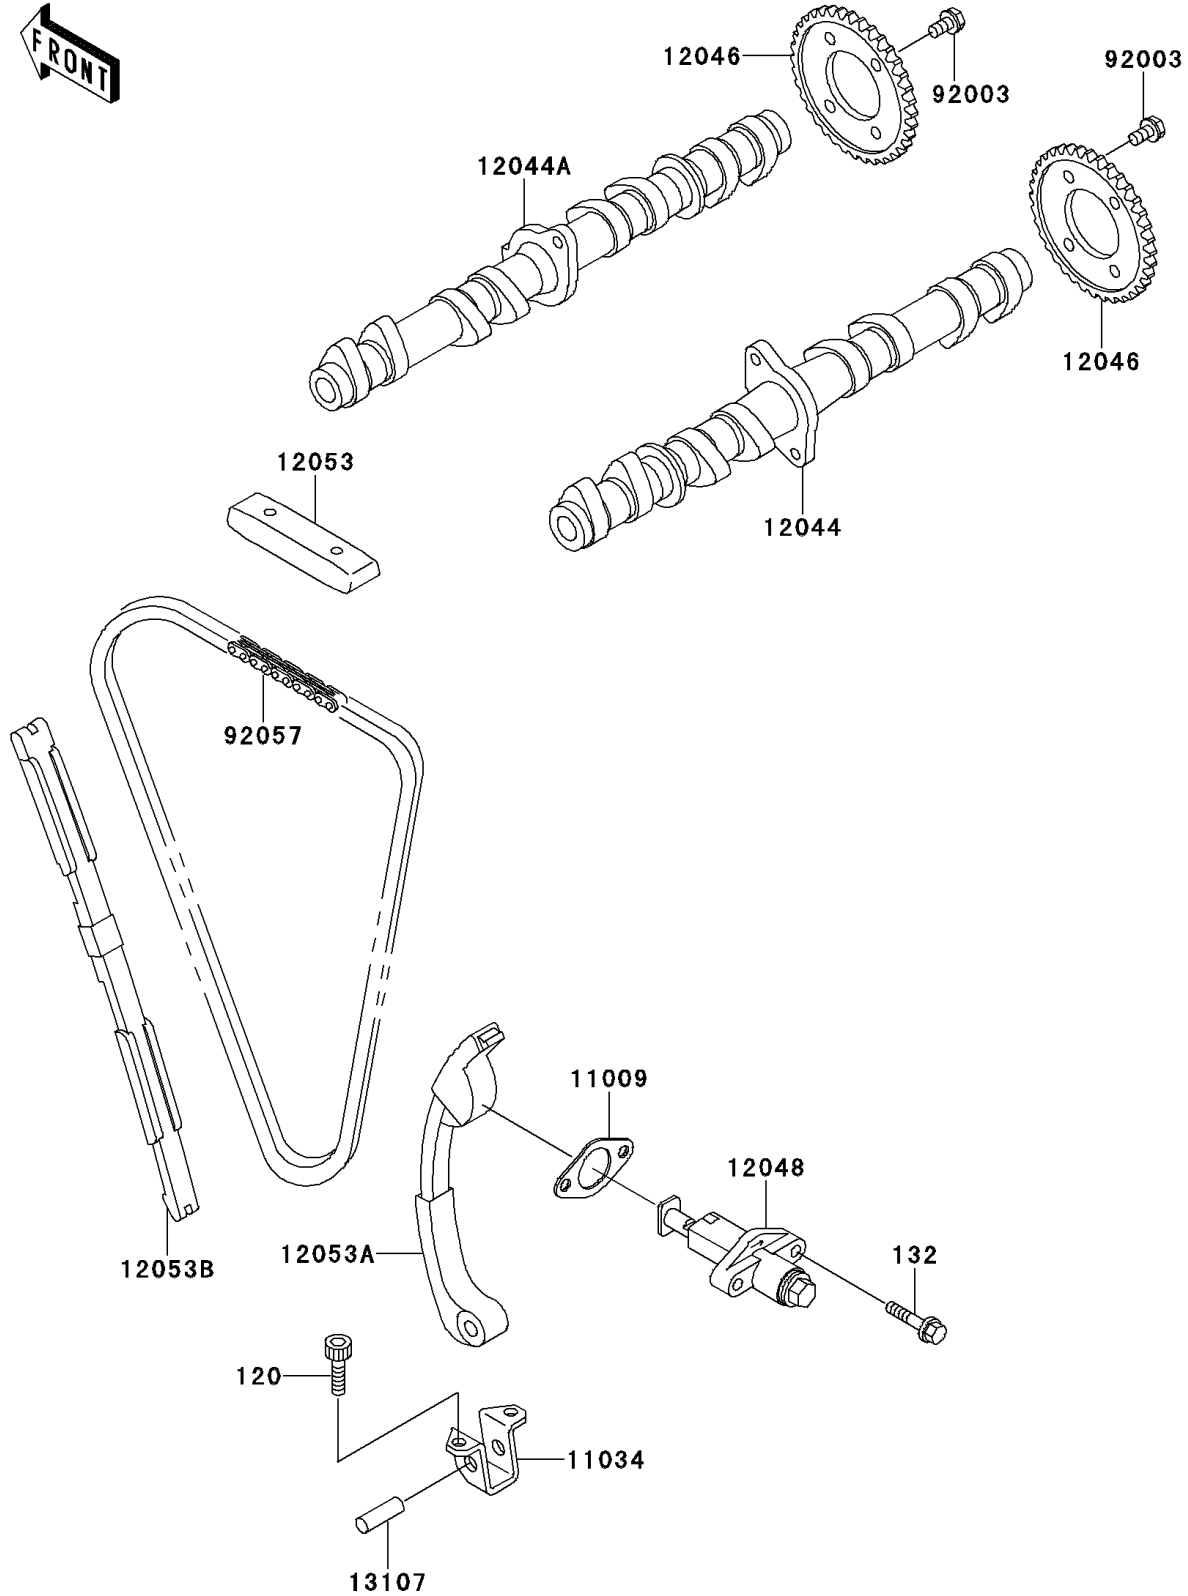

2000 Ninja[®] ZX[™]-6 PARTS DIAGRAM

Camshaft(s)/Tensioner

E1230

2000 Ninja® ZX™-6 PARTS LIST

Camshaft(s)/Tensioner

ITEM NAME	PART NUMBER	QUANTITY
BOLT-SOCKET,6X18 (Ref # 120)	120P0618	2
BOLT-FLANGED-SMALL (Ref # 132)	132J0625	2
GASKET,TENSIONER (Ref # 11009)	11009-1858	1
BRACKET,CHAIN GUIDE (Ref # 11034)	11034-1240	1
CAMSHAFT-VALVE,INTAKE (Ref # 12044)	12044-1391	1
CAMSHAFT-VALVE,EXHAUST (Ref # 12044A)	12044-1392	1
SPROCKET,CAMCHAIN,42T (Ref # 12046)	12046-1121	2
TENSIONER-ASSY (Ref # 12048)	12048-1126	1
GUIDE-CHAIN (Ref # 12053)	12053-1274	1
GUIDE-CHAIN (Ref # 12053A)	12053-1275	1
GUIDE-CHAIN (Ref # 12053B)	12053-1279	1
SHAFT,8X25 (Ref # 13107)	13107-1142	1
BOLT,FLANGED,6X11 (Ref # 92003)	92003-208	4
CHAIN,CAM,82RH2015,132L (Ref # 92057)	92057-1297	1