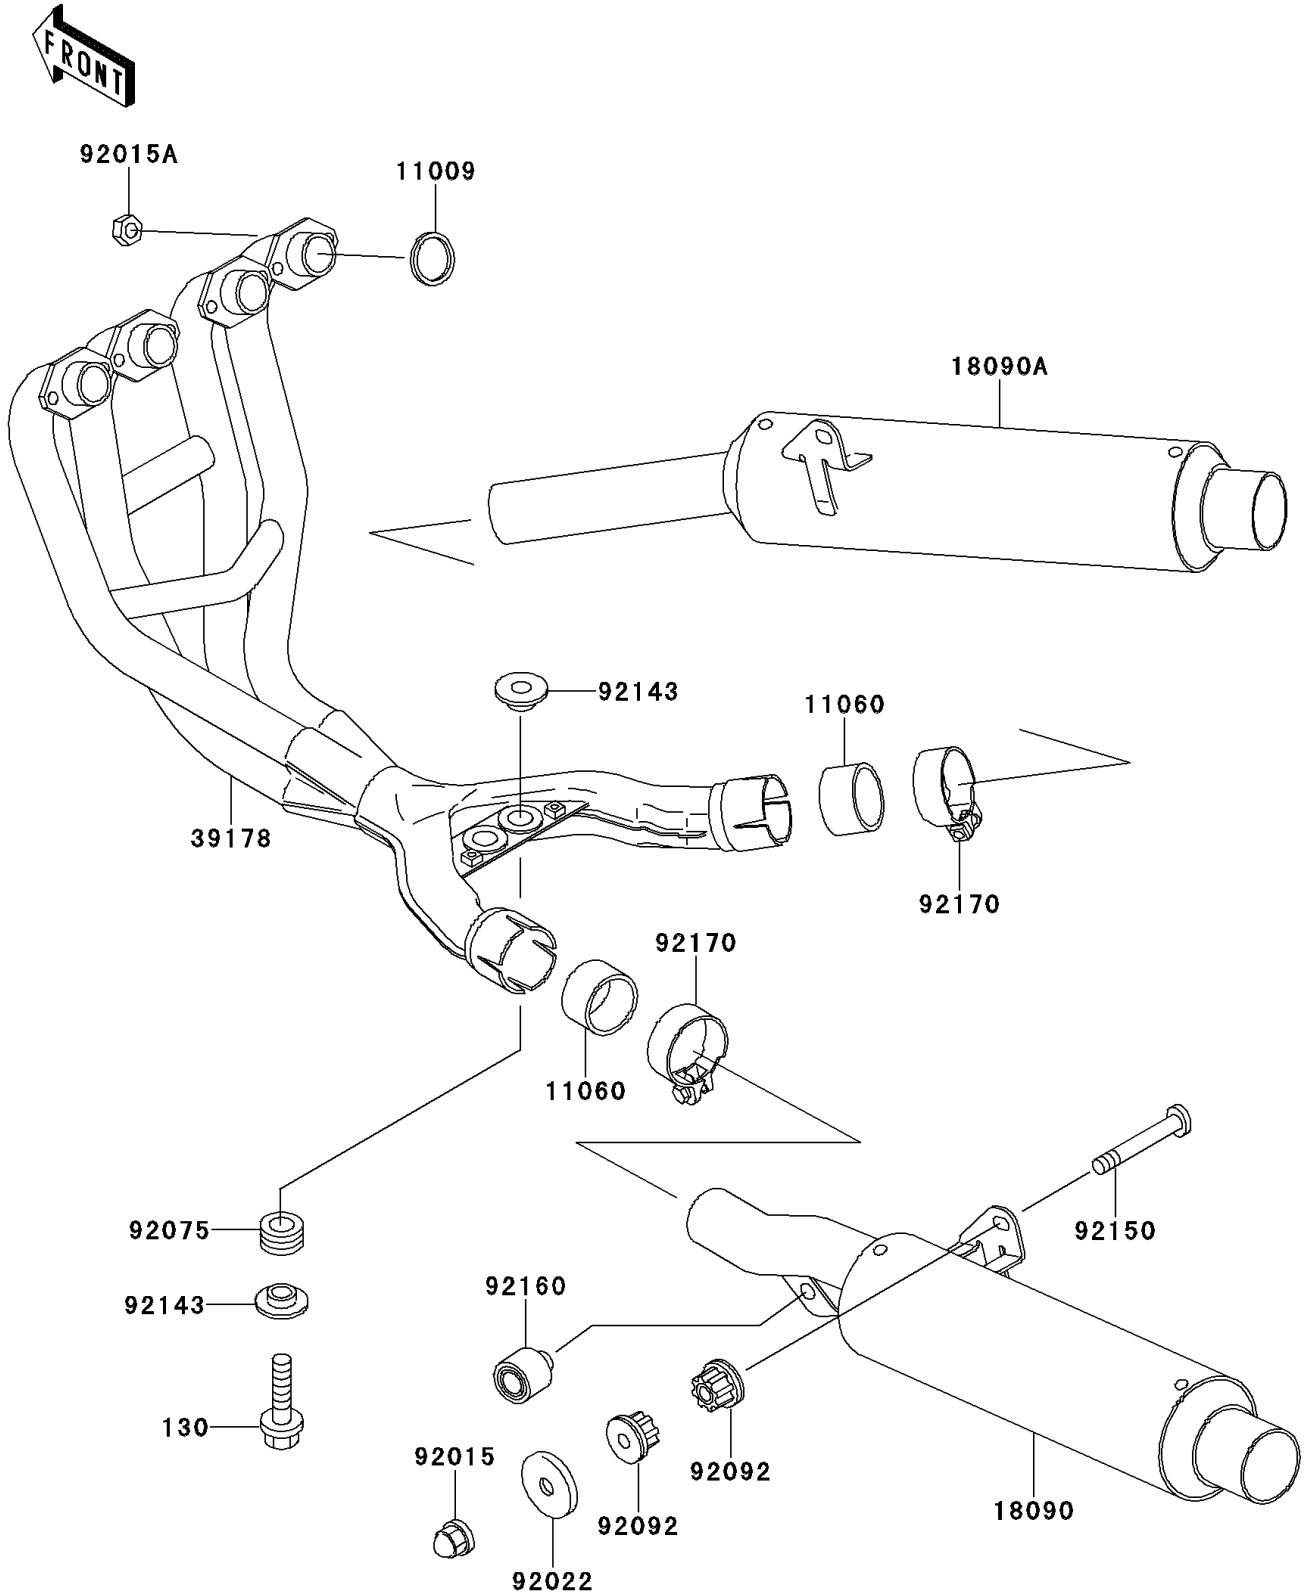

2000 Ninja® ZX™-6 PARTS DIAGRAM

Muffler(s)

E1140

2000 Ninja® ZX™-6 PARTS LIST

Muffler(s)

ITEM NAME	PART NUMBER	QUANTITY
BOLT-FLANGED,10X35 (Ref # 130)	130J1035	2
GASKET,EXHAUST PIPE HOLDER (Ref # 11009)	11009-1856	4
GASKET,EXHAUST PIPE HOLDER (Ref # 11060)	11060-1330	2
BODY-COMP-MUFFLER,LH (Ref # 18090)	18090-1230	1
BODY-COMP-MUFFLER,RH (Ref # 18090A)	18090-1231	1
MANIFOLD-COMP-EXHAUST (Ref # 39178)	39178-1216	1
NUT,10MM (Ref # 92015)	92015-1649	2
NUT,8MM (Ref # 92015A)	92015-1950	8
WASHER (Ref # 92022)	92022-289	2
DAMPER,MUFFLER (Ref # 92075)	92075-1621	2
BUSHING-RUBBER,MUFFLER (Ref # 92092)	92092-1013	4
COLLAR (Ref # 92143)	92143-1395	4
BOLT,10X55 (Ref # 92150)	92150-1792	2
DAMPER,STAND (Ref # 92160)	92160-1453	1
CLAMP (Ref # 92170)	92170-1154	2