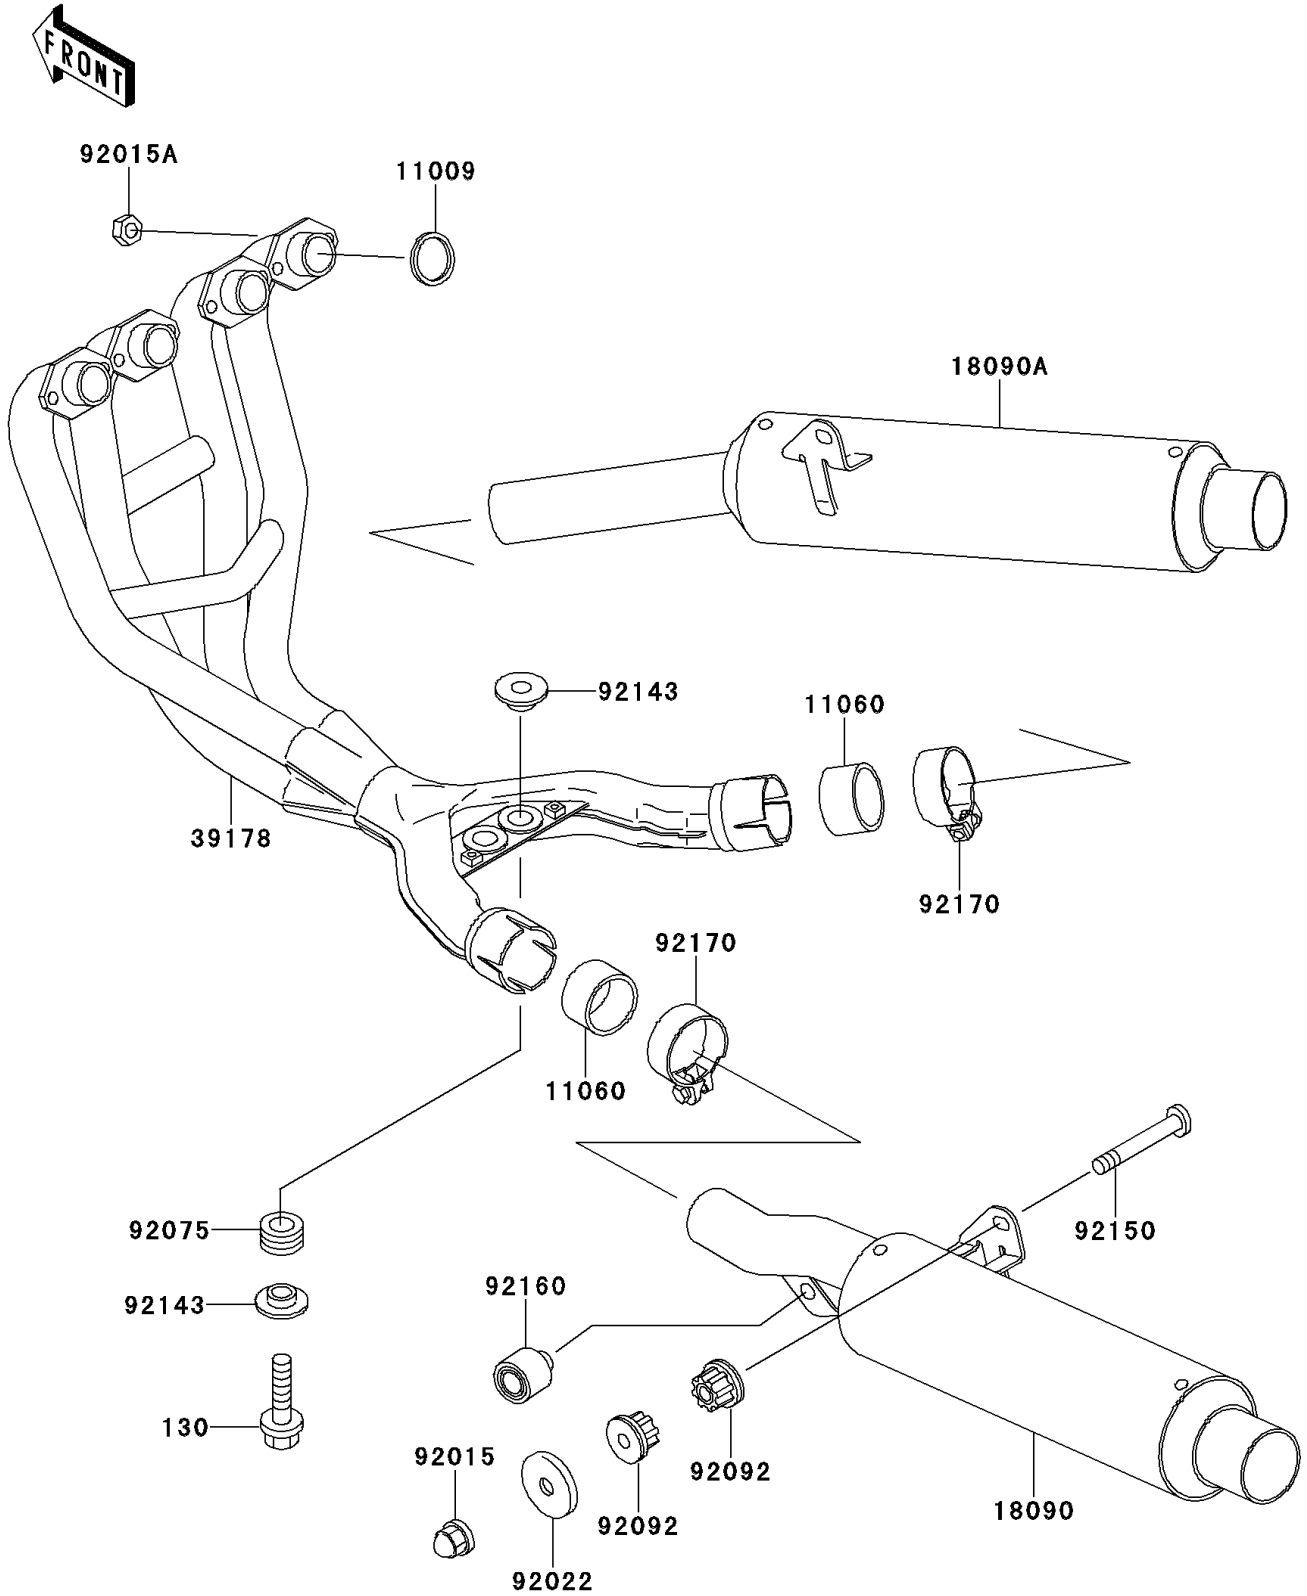

1999 Ninja® ZX™-6 PARTS DIAGRAM

Muffler(s)

E1140

1999 Ninja® ZX™-6 PARTS LIST

Muffler(s)

ITEM NAME	PART NUMBER	QUANTITY
BOLT-FLANGED,10X35 (Ref # 130)	130J1035	2
GASKET,EXHAUST PIPE HOLDER (Ref # 11009)	11009-1856	4
GASKET,EXHAUST PIPE HOLDER (Ref # 11060)	11060-1330	2
BODY-COMP-MUFFLER,LH (Ref # 18090)	18090-1230	1
BODY-COMP-MUFFLER,RH (Ref # 18090A)	18090-1231	1
MANIFOLD-COMP-EXHAUST (Ref # 39178)	39178-1216	1
NUT,10MM (Ref # 92015)	92015-1649	2
NUT,8MM (Ref # 92015A)	92015-1950	8
WASHER (Ref # 92022)	92022-289	2
DAMPER,MUFFLER (Ref # 92075)	92075-1621	2
BUSHING-RUBBER,MUFFLER (Ref # 92092)	92092-1013	4
COLLAR (Ref # 92143)	92143-1395	4
BOLT,10X55 (Ref # 92150)	92150-1792	2
DAMPER,STAND (Ref # 92160)	92160-1453	1
CLAMP (Ref # 92170)	92170-1154	2