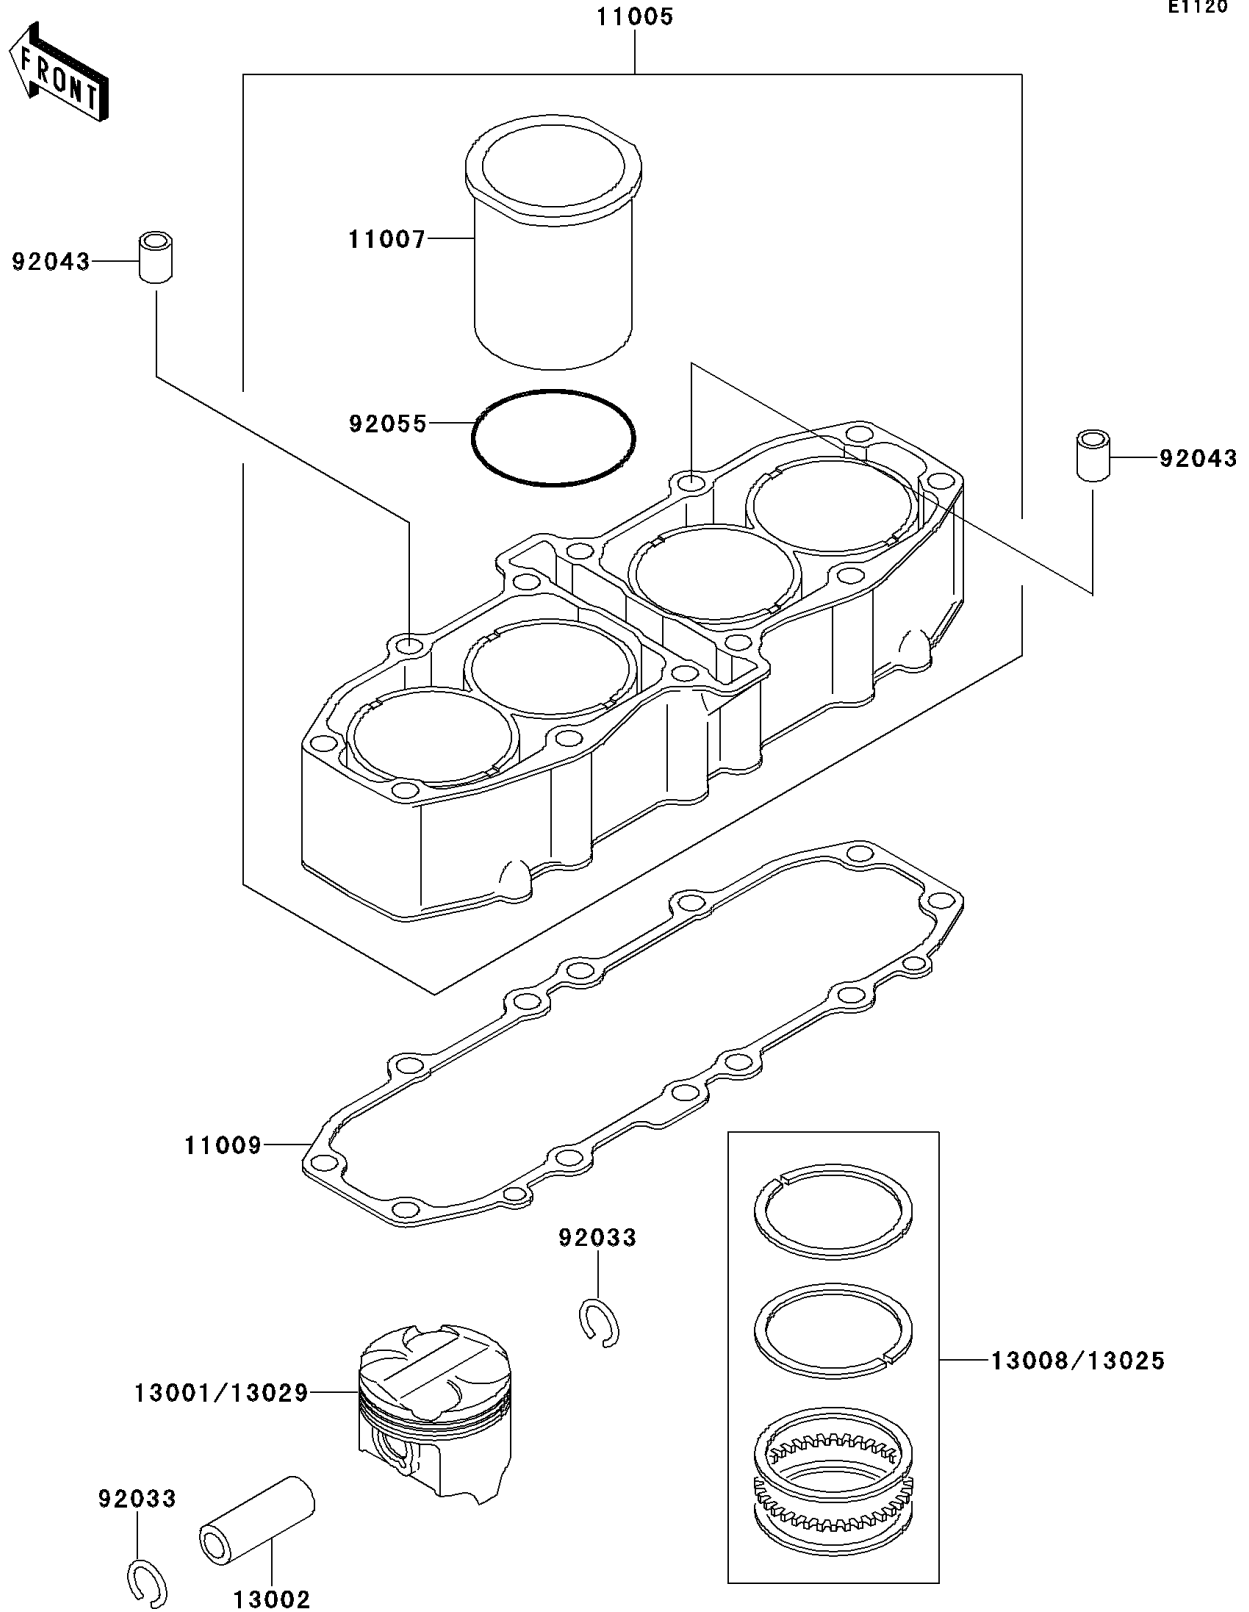

2001 Ninja® ZX™-6 PARTS DIAGRAM

Cylinder/Piston(s)

E1120

2001 Ninja® ZX™-6 PARTS LIST

Cylinder/Piston(s)

ITEM NAME	PART NUMBER	QUANTITY
CYLINDER-ENGINE (Ref # 11005)	11005-1690	1
LINER-CYLINDER (Ref # 11007)	11007-1123	4
GASKET,CYLINDER BASE (Ref # 11009)	11009-1855	1
PISTON-ENGINE,STD (Ref # 13001)	13001-1384	4
PIN-PISTON (Ref # 13002)	13002-1115	4
RING-SET-PISTON,STD (Ref # 13008)	13008-1128	4
RING-SET-PISTON L,O/S 0.50 (Ref # 13025)	13025-1101	AR
PISTON-ENGINE L,O/S 0.50 (Ref # 13029)	13029-1214	AR
RING-SNAP,PISTON PIN (Ref # 92033)	92033-1161	8
PIN,10.1X12X14 (Ref # 92043)	92043-4009	2
RING-O,70.6X2.4 (Ref # 92055)	92055-1467	4