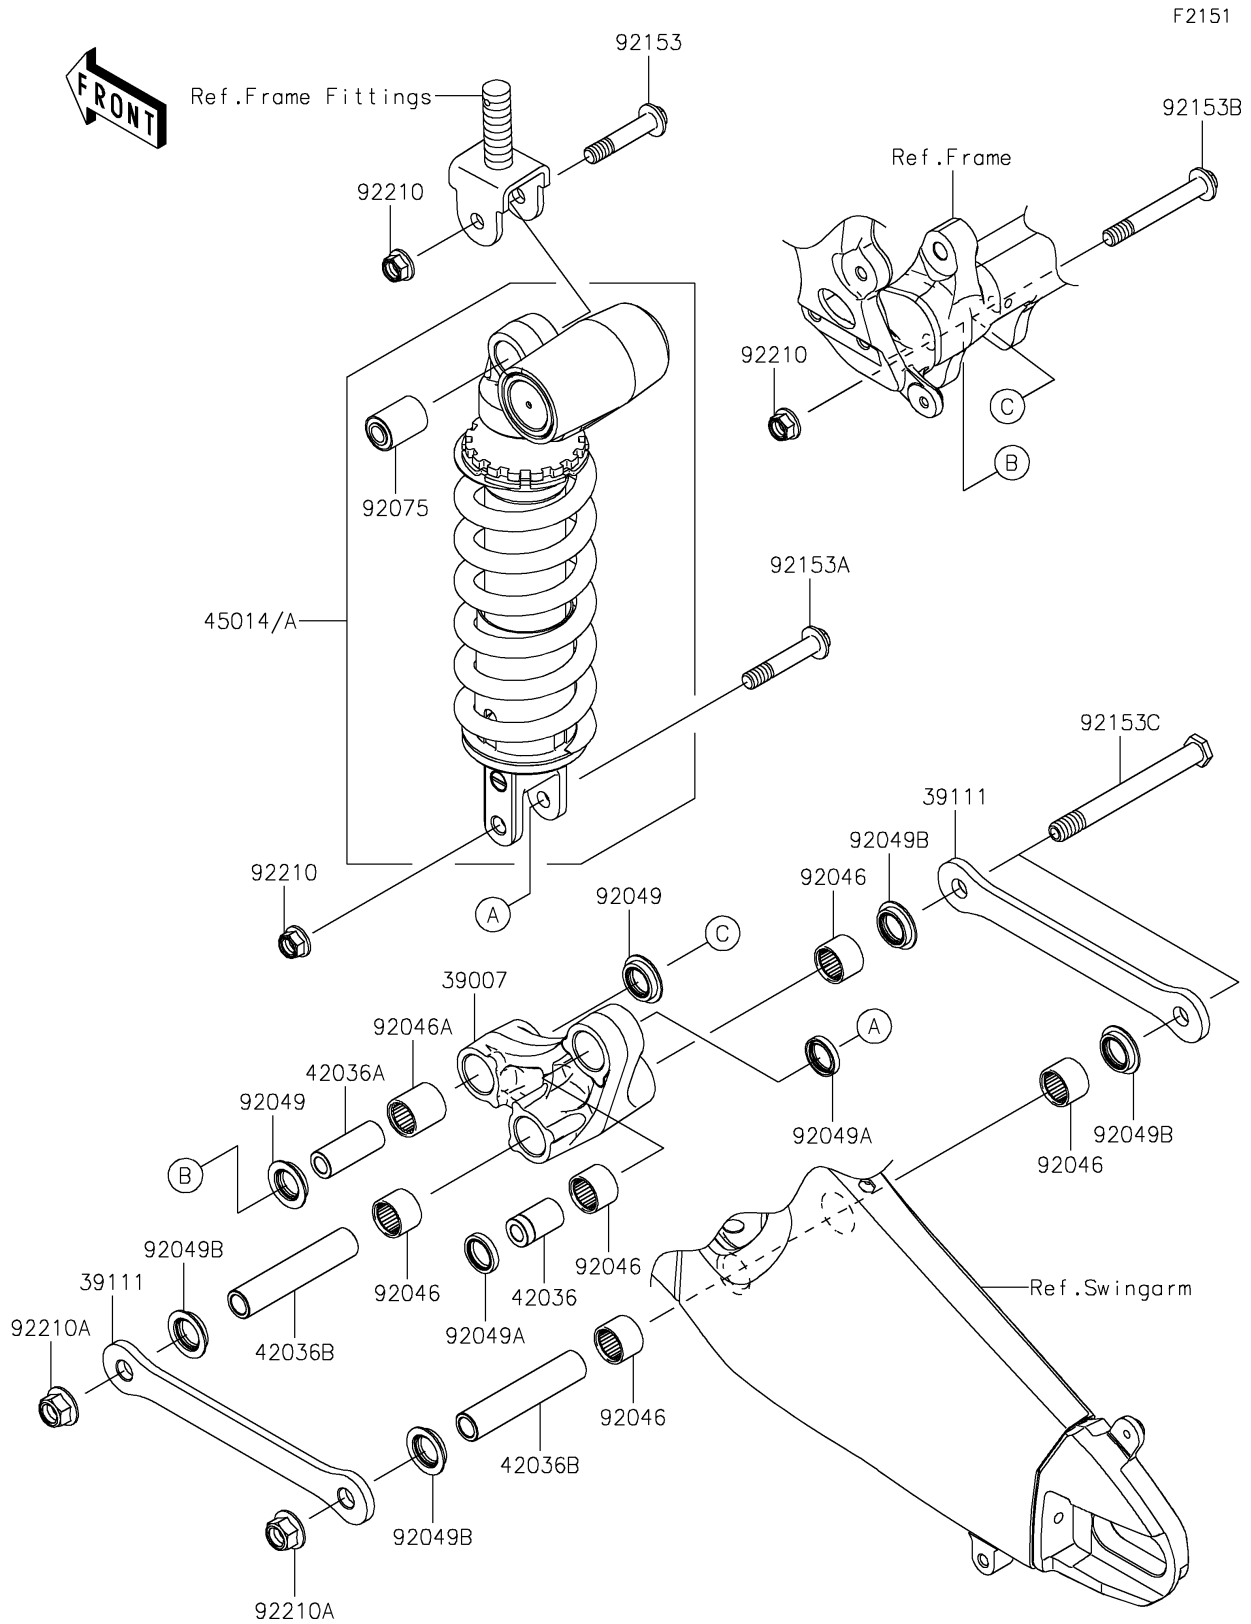

2024 NINJA® ZX™ -6R ABS PARTS DIAGRAM

Suspension/Shock Absorber

2024 NINJA® ZX™ -6R ABS PARTS LIST

Suspension/Shock Absorber

ITEM NAME	PART NUMBER	QUANTITY
ARM-SUSP,UNI TRAK (Ref # 39007)	39007-0045	1
ROD-TIE,SUSPENSION (Ref # 39111)	39111-0316	2
SLEEVE,10.1X18X30 (Ref # 42036)	42036-1258	1
SLEEVE,10.1X17X44.5 (Ref # 42036A)	42036-1342	1
SLEEVE,12.1X18X90 (Ref # 42036B)	42036-1360	2
SHOCKABSORBER,SPG GRN+BLACK (Ref # 45014)	45014-0393-37X	1
SHOCKABSORBER,BLACK+BLK (Ref # 45014A)	45014-0393-52E	1
BEARING-NEEDLE,SFYZM182417 (Ref # 92046)	92046-1272	5
BEARING-NEEDLE,SFYZM172425 (Ref # 92046A)	92046-1273	1
SEAL-OIL,MHA17245.7F (Ref # 92049)	92049-1223	2
SEAL-OIL,MHA18244 (Ref # 92049A)	92049-1225	2
SEAL-OIL,KCR MF018N1 (Ref # 92049B)	92049-1493	4
DAMPER,SHOCKABSORBER (Ref # 92075)	92075-1426	1
BOLT,FLANGED,10X51 (Ref # 92153)	92153-1545	1
BOLT,FLANGED,10X55 (Ref # 92153A)	92153-1546	1
BOLT,FLANGED,10X77 (Ref # 92153B)	92153-1547	1
BOLT,12X114 (Ref # 92153C)	92153-1662	2
NUT,LOCK,FLANGED,10MM (Ref # 92210)	92210-1139	3
NUT,LOCK,FLANGED,12MM (Ref # 92210A)	92210-1150	2