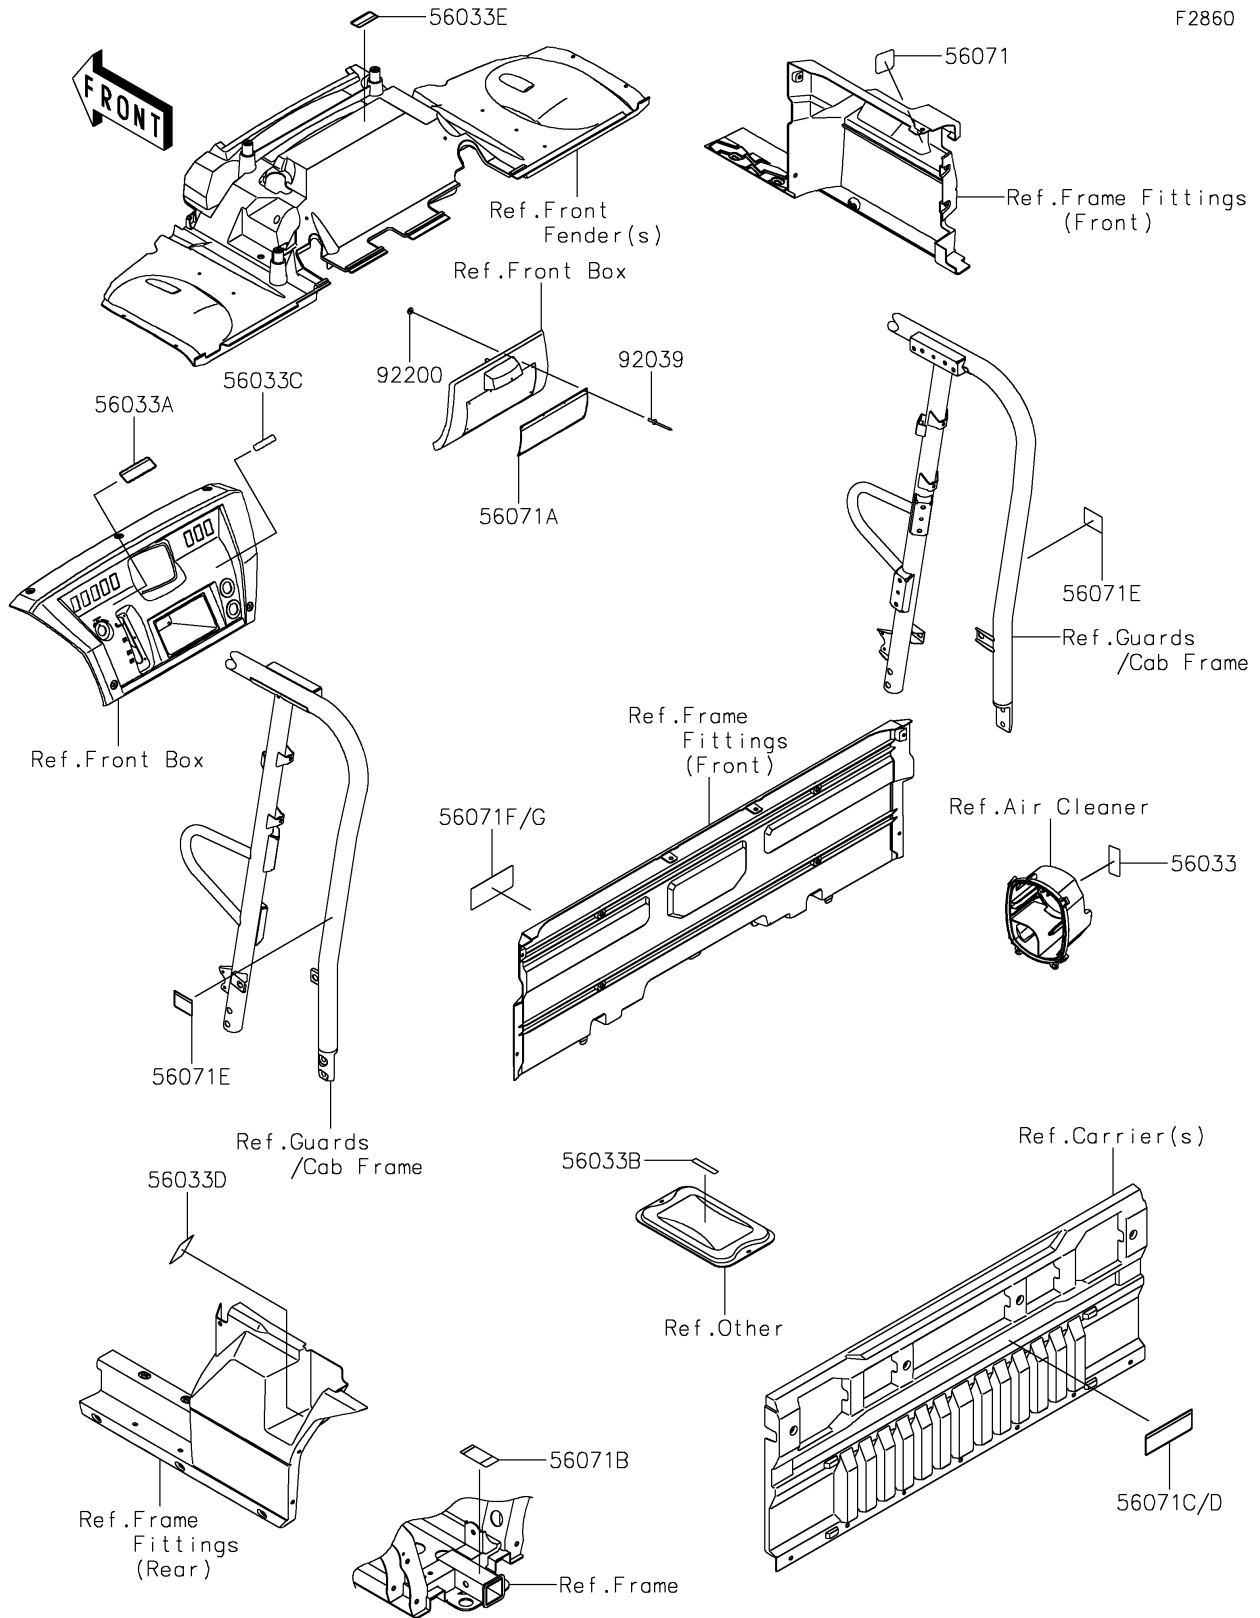

2025 Mule PRO-FX 820 EPS PARTS DIAGRAM

Labels

2025 Mule PRO-FX 820 EPS PARTS LIST

Labels

ITEM NAME	PART NUMBER	QUANTITY
LABEL-MANUAL,AIR CLEANER (Ref # 56033)	56033-0724	1
LABEL-MANUAL,SHIFT NOTICE (Ref # 56033A)	56033-0822	1
LABEL-MANUAL,STORAGE MAX LOAD (Ref # 56033B)	56033-0966	1
LABEL-MANUAL,DC OUTLET (Ref # 56033C)	56033-0997	1
LABEL-MANUAL,DRIVE BELT (Ref # 56033D)	56033-1000	1
LABEL-MANUAL,FRONT HOOD (Ref # 56033E)	56033-1379	1
LABEL-WARNING,GASOLINE (Ref # 56071)	56071-0588	1
LABEL-WARNING,GENERAL (Ref # 56071A)	56071-0710	1
LABEL-WARNING,TRAILER HITCH (Ref # 56071B)	56071-0711	1
LABEL-WARNING,CARGO CAPA. (Ref # 56071C)	56071-0715	1
LABEL-WARNING,CARGO CAPA. (Ref # 56071D)	56071-0716	1
LABEL-WARNING,BED OPERATION (Ref # 56071E)	56071-0718	2
LABEL-WARNING,TIRE&LOAD (Ref # 56071F)	56071-0719	1
LABEL-WARNING,TIRE&LOAD (Ref # 56071G)	56071-0721	1
RIVET,3.2X8 (Ref # 92039)	92039-3763	6
WASHER,3.5X8X1 (Ref # 92200)	92200-1251	6