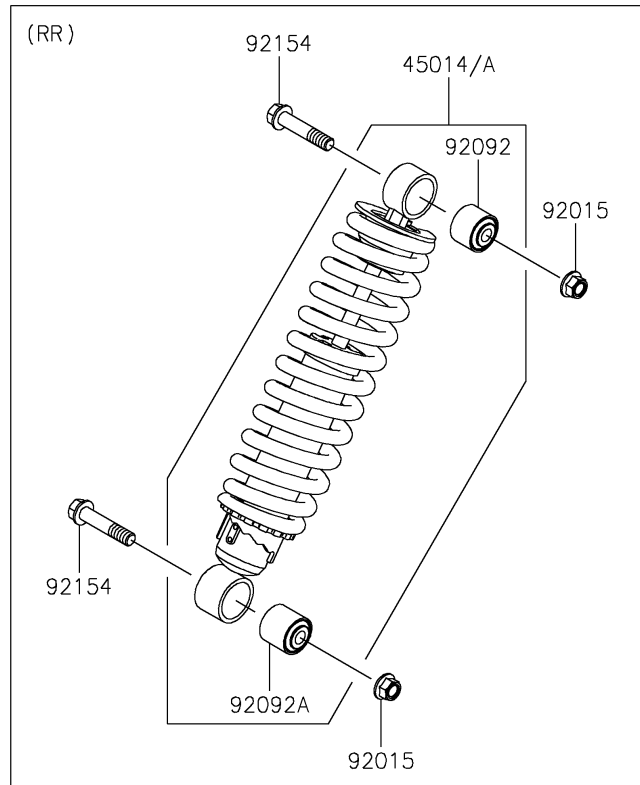

2025 Mule PRO-FX 820 EPS PARTS DIAGRAM

Shock Absorber(s)

F2280

2025 Mule PRO-FX 820 EPS PARTS LIST

Shock Absorber(s)

ITEM NAME	PART NUMBER	QUANTITY
SHOCKABSORBER,RR (Ref # 45014)	45014-0537	2
SHOCKABSORBER,RR (Ref # 45014A)	45014-0538	2
SHOCKABSORBER,FR (Ref # 45014B)	45014-0558	2
NUT,LOCK,FLANGED,12MM (Ref # 92015)	92015-1433	8
BUSHING-RUBBER,UPP (Ref # 92092)	92092-0034	4
BUSHING-RUBBER,LWR (Ref # 92092A)	92092-0035	4
BOLT,FLANGED,12X58 (Ref # 92154)	92154-1319	8