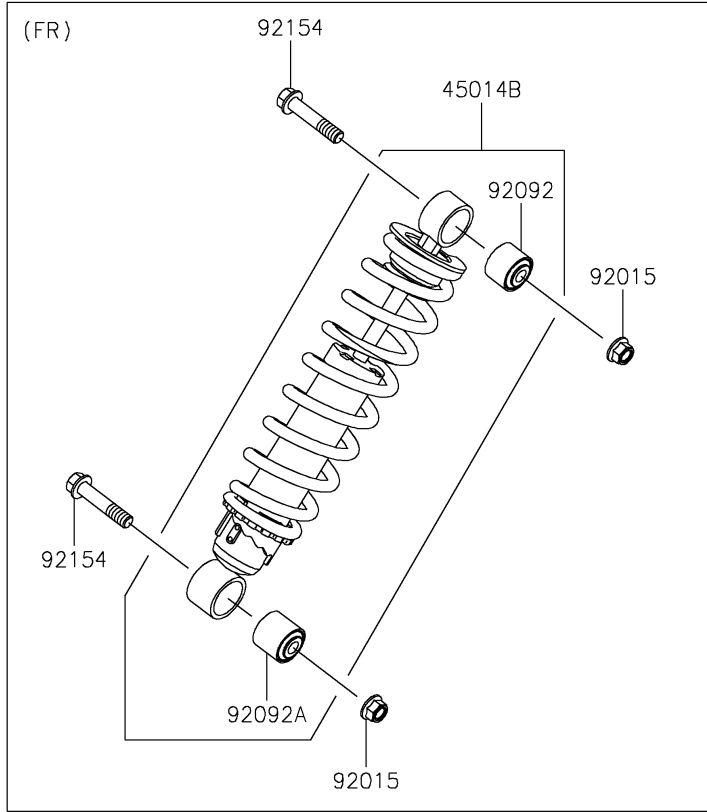

2025 Mule PRO-FX 820 EPS PARTS DIAGRAM

Shock Absorber(s)

F2280

2025 Mule PRO-FX 820 EPS PARTS LIST

Shock Absorber(s)

ITEM NAME	PART NUMBER	QUANTITY
SHOCKABSORBER,RR (Ref # 45014)	45014-0537	2
SHOCKABSORBER,RR (Ref # 45014A)	45014-0538	2
SHOCKABSORBER,FR (Ref # 45014B)	45014-0558	2
NUT,LOCK,FLANGED,12MM (Ref # 92015)	92015-1433	8
BUSHING-RUBBER,UPP (Ref # 92092)	92092-0034	4
BUSHING-RUBBER,LWR (Ref # 92092A)	92092-0035	4
BOLT,FLANGED,12X58 (Ref # 92154)	92154-1319	8