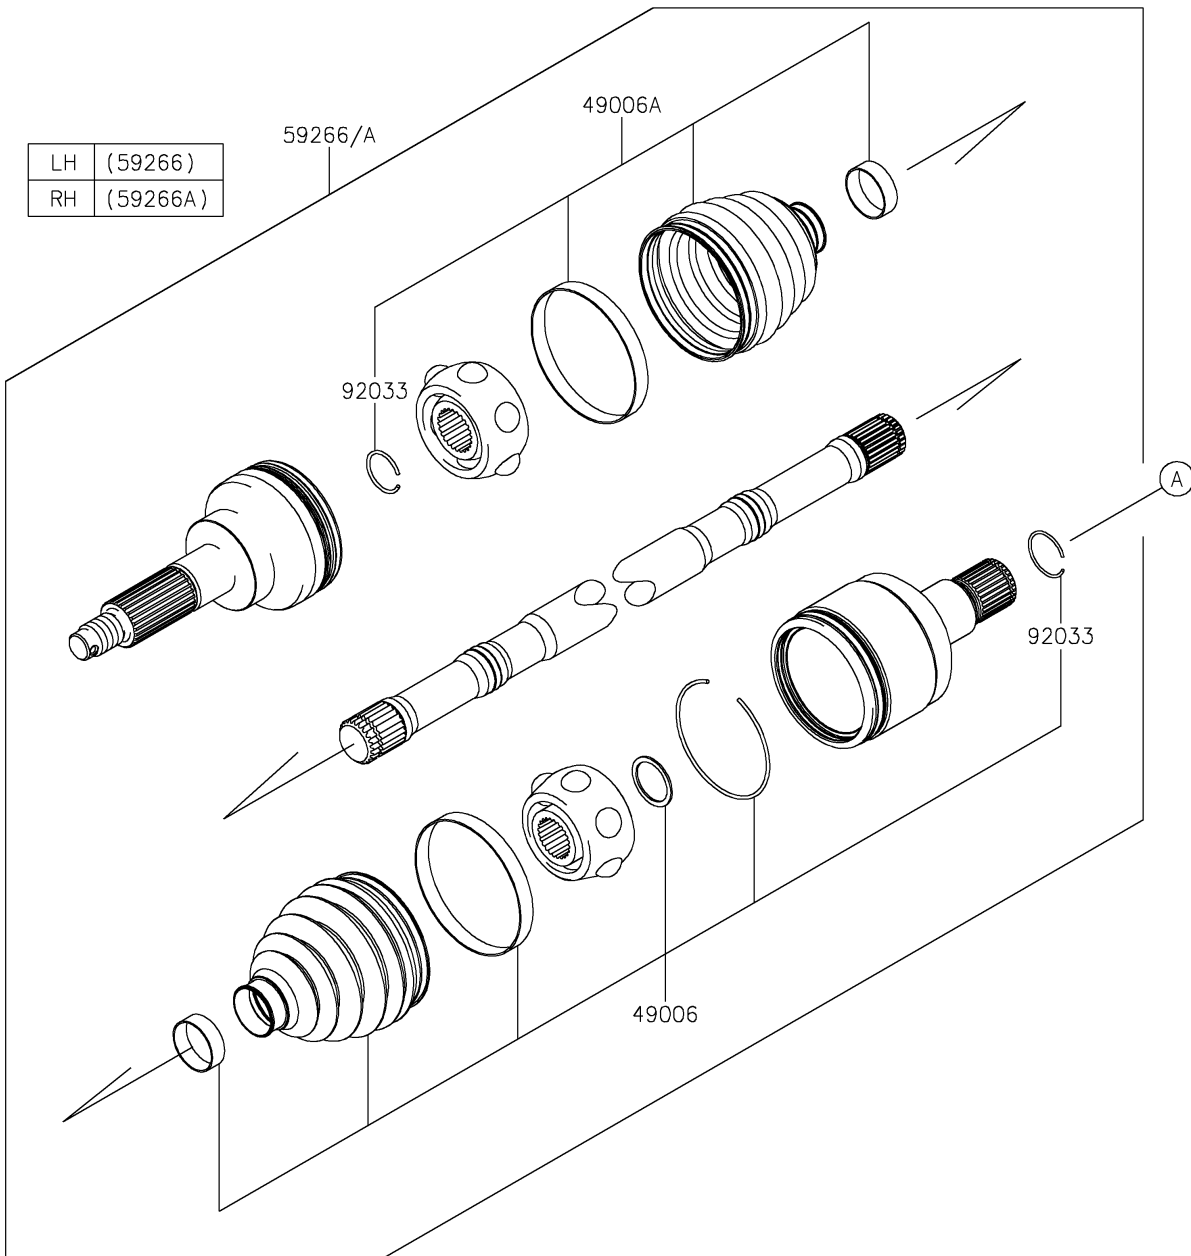

# 2025 Mule PRO-FX 820 EPS PARTS DIAGRAM

Drive Shaft-Rear

## 2025 Mule PRO-FX 820 EPS PARTS LIST

### Drive Shaft-Rear

ITEM NAME	PART NUMBER	QUANTITY
BOOT,INSIDE (Ref # 49006)	49006-0634	2
BOOT,OUTSIDE (Ref # 49006A)	49006-0635	2
JOINT-BALL,RR,LH (Ref # 59266)	59266-0727	1
JOINT-BALL,RR,RH (Ref # 59266A)	59266-0728	1
RING-SNAP (Ref # 92033)	92033-0848	2