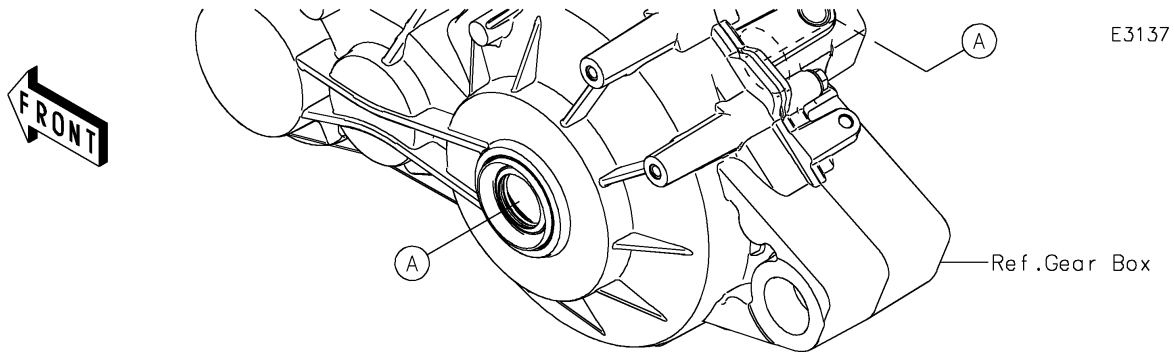

# 2025 Mule PRO-FX 820 EPS PARTS DIAGRAM

Drive Shaft-Rear

### Drive Shaft-Rear

ITEM NAME	PART NUMBER	QUANTITY
BOOT,INSIDE (Ref # 49006)	49006-0634	2
BOOT,OUTSIDE (Ref # 49006A)	49006-0635	2
JOINT-BALL,RR,LH (Ref # 59266)	59266-0727	1
JOINT-BALL,RR,RH (Ref # 59266A)	59266-0728	1
RING-SNAP (Ref # 92033)	92033-0848	2