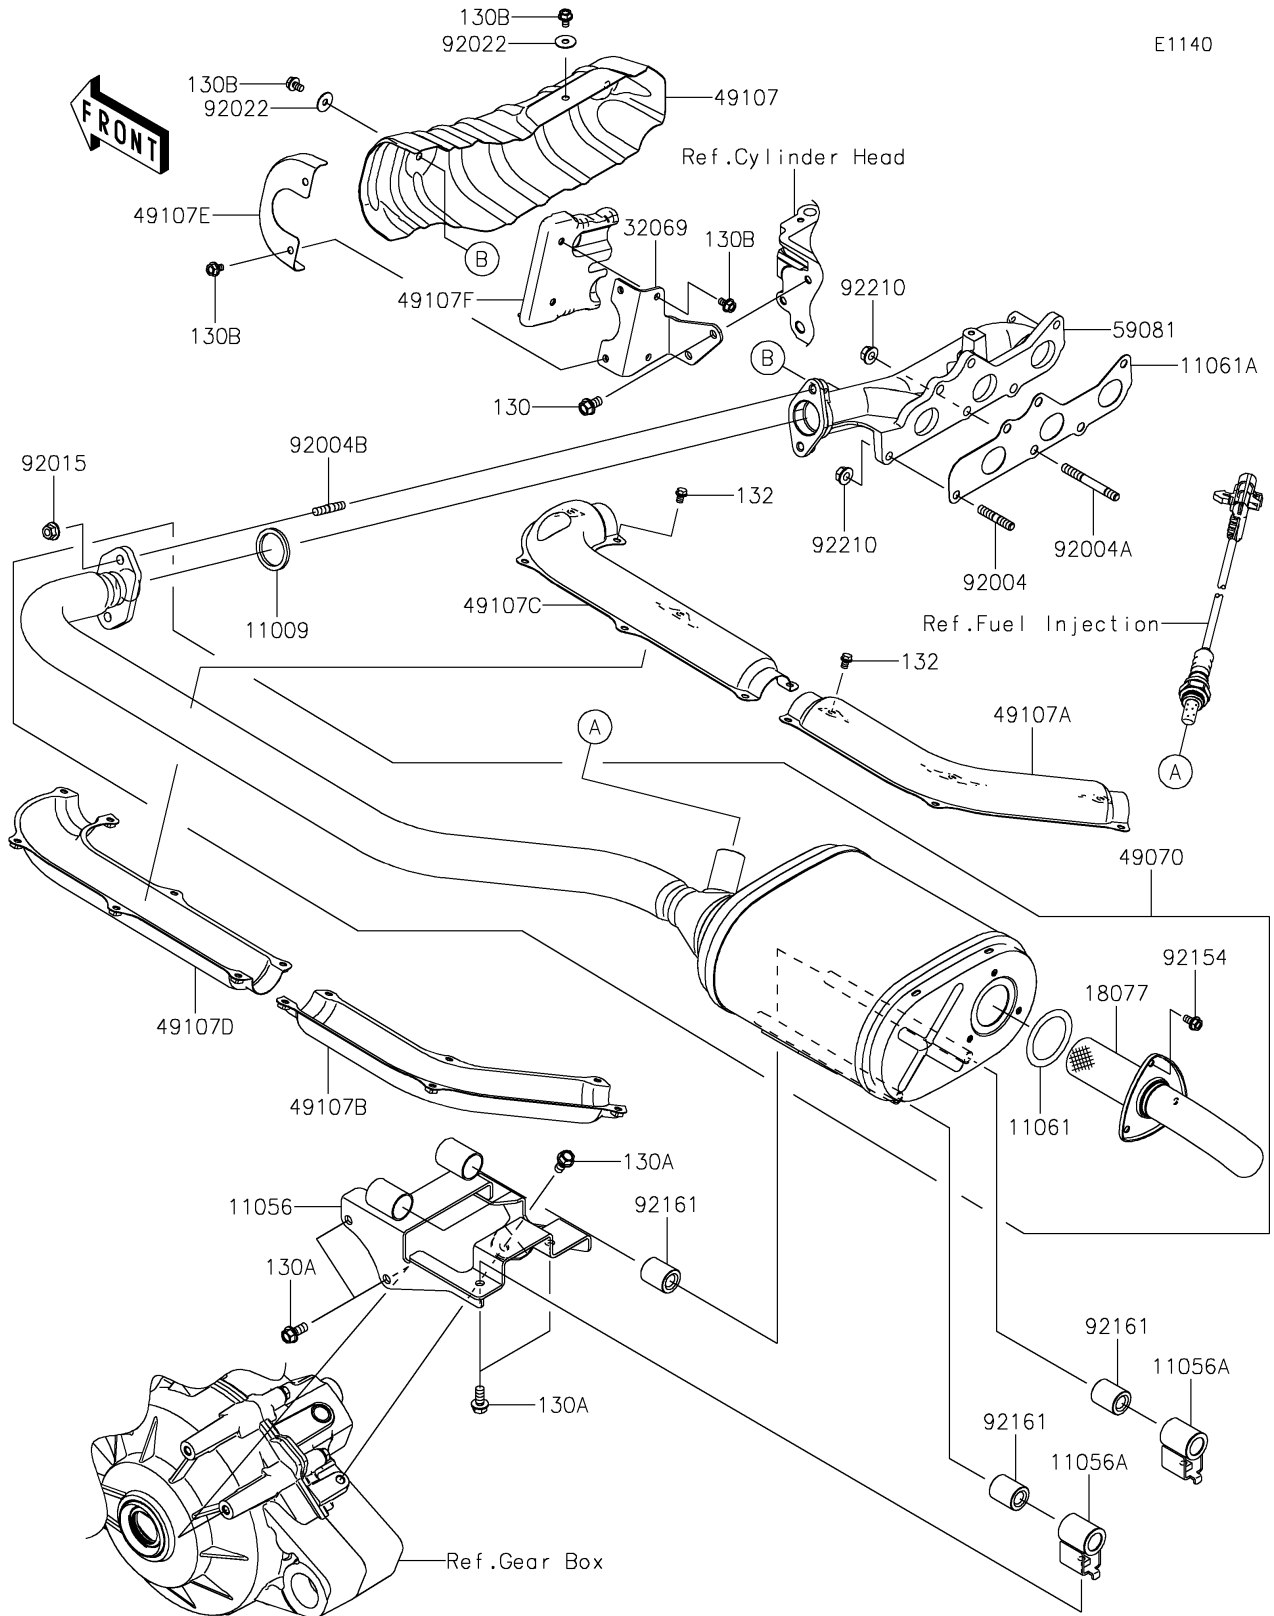

2025 Mule PRO-FX 820 EPS PARTS DIAGRAM

Muffler(s)

2025 Mule PRO-FX 820 EPS PARTS LIST

Muffler(s)

ITEM NAME	PART NUMBER	QUANTITY
GASKET,EXHAUST HOLDER (Ref # 11009)	11009-1894	1
BRACKET,MUFFLER MOUNT (Ref # 11056)	11056-4394	1
BRACKET (Ref # 11056A)	11056-4440	2
GASKET,EXHAUST PIPE (Ref # 11061)	11061-0013	1
GASKET (Ref # 11061A)	11061-1186	1
ARRESTER-SPARK (Ref # 18077)	18077-0044	1
BRACKET-MUFFLER (Ref # 32069)	32069-0894	1
MUFFLER-COMP (Ref # 49070)	49070-0852	1
COVER-EXHAUST PIPE (Ref # 49107)	49107-0767	1
COVER-EXHAUST PIPE,RR,UPP (Ref # 49107A)	49107-0771	1
COVER-EXHAUST PIPE,RR,LWR (Ref # 49107B)	49107-0772	1
COVER-EXHAUST PIPE,FR,UPP (Ref # 49107C)	49107-0773	1
COVER-EXHAUST PIPE,FR,LWR (Ref # 49107D)	49107-0774	1
COVER-EXHAUST PIPE (Ref # 49107E)	49107-0838	1
COVER-EXHAUST PIPE (Ref # 49107F)	49107-0839	1
MANIFOLD-EXHAUST (Ref # 59081)	59081-0235	1
STUD (Ref # 92004)	92004-0735	5
STUD (Ref # 92004A)	92004-0736	1
STUD,8X25 (Ref # 92004B)	92004-1214	2
NUT,8MM (Ref # 92015)	92015-1402	2
WASHER,PLAIN,6.5X20X1 (Ref # 92022)	92022-165	3
BOLT,FLANGED,6X12 (Ref # 92154)	92154-0852	3
DAMPER (Ref # 92161)	92161-0961	4
NUT (Ref # 92210)	92210-0944	6
BOLT-FLANGED,8X14 (Ref # 130)	130BA0814	2
BOLT-FLANGED,8X18 (Ref # 130A)	130BA0818	5
BOLT-FLANGED,6X10 (Ref # 130B)	130BD0610	7
BOLT-FLANGED-SMALL,6X8 (Ref # 132)	132BD0608	13