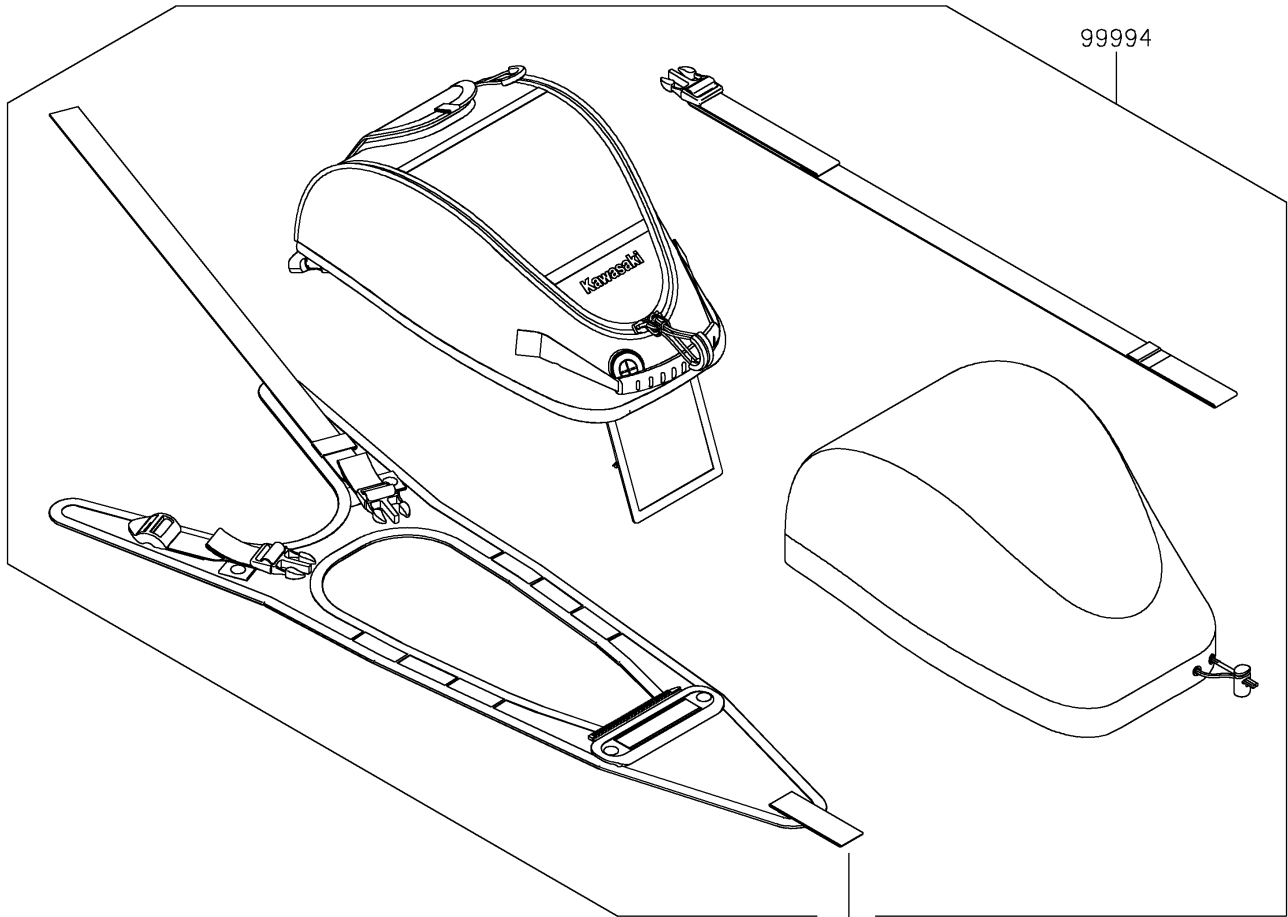

# 2025 Z900 ABS PARTS DIAGRAM

Accessory(Tank Bag)

F2910F

99994

99994A

130

53044

Ref. Seat

## 2025 Z900 ABS PARTS LIST

Accessory(Tank Bag)

ITEM NAME	PART NUMBER	QUANTITY
TRIM,L=22 (Ref # 53044)	53044-0031	1
KIT-ACCESSORY,TANK BAG (Ref # 99994)	99994-0803	1
KIT-ACCESSORY,BKT FOR TANKBAG (Ref # 99994A)	99994-0986	1
BOLT-FLANGED,6X10 (Ref # 130)	130BA0610	2