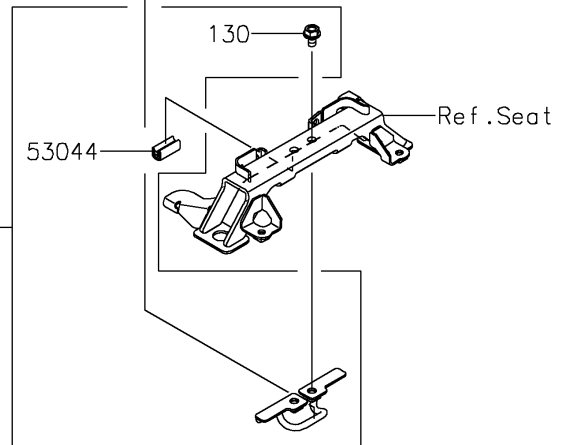

# 2025 Z900 ABS PARTS DIAGRAM

Accessory(Tank Bag)

F2910F

99994

99994A

130

53044

Ref. Seat

## 2025 Z900 ABS PARTS LIST

Accessory(Tank Bag)

ITEM NAME	PART NUMBER	QUANTITY
TRIM,L=22 (Ref # 53044)	53044-0031	1
KIT-ACCESSORY,TANK BAG (Ref # 99994)	99994-0803	1
KIT-ACCESSORY,BKT FOR TANKBAG (Ref # 99994A)	99994-0986	1
BOLT-FLANGED,6X10 (Ref # 130)	130BA0610	2