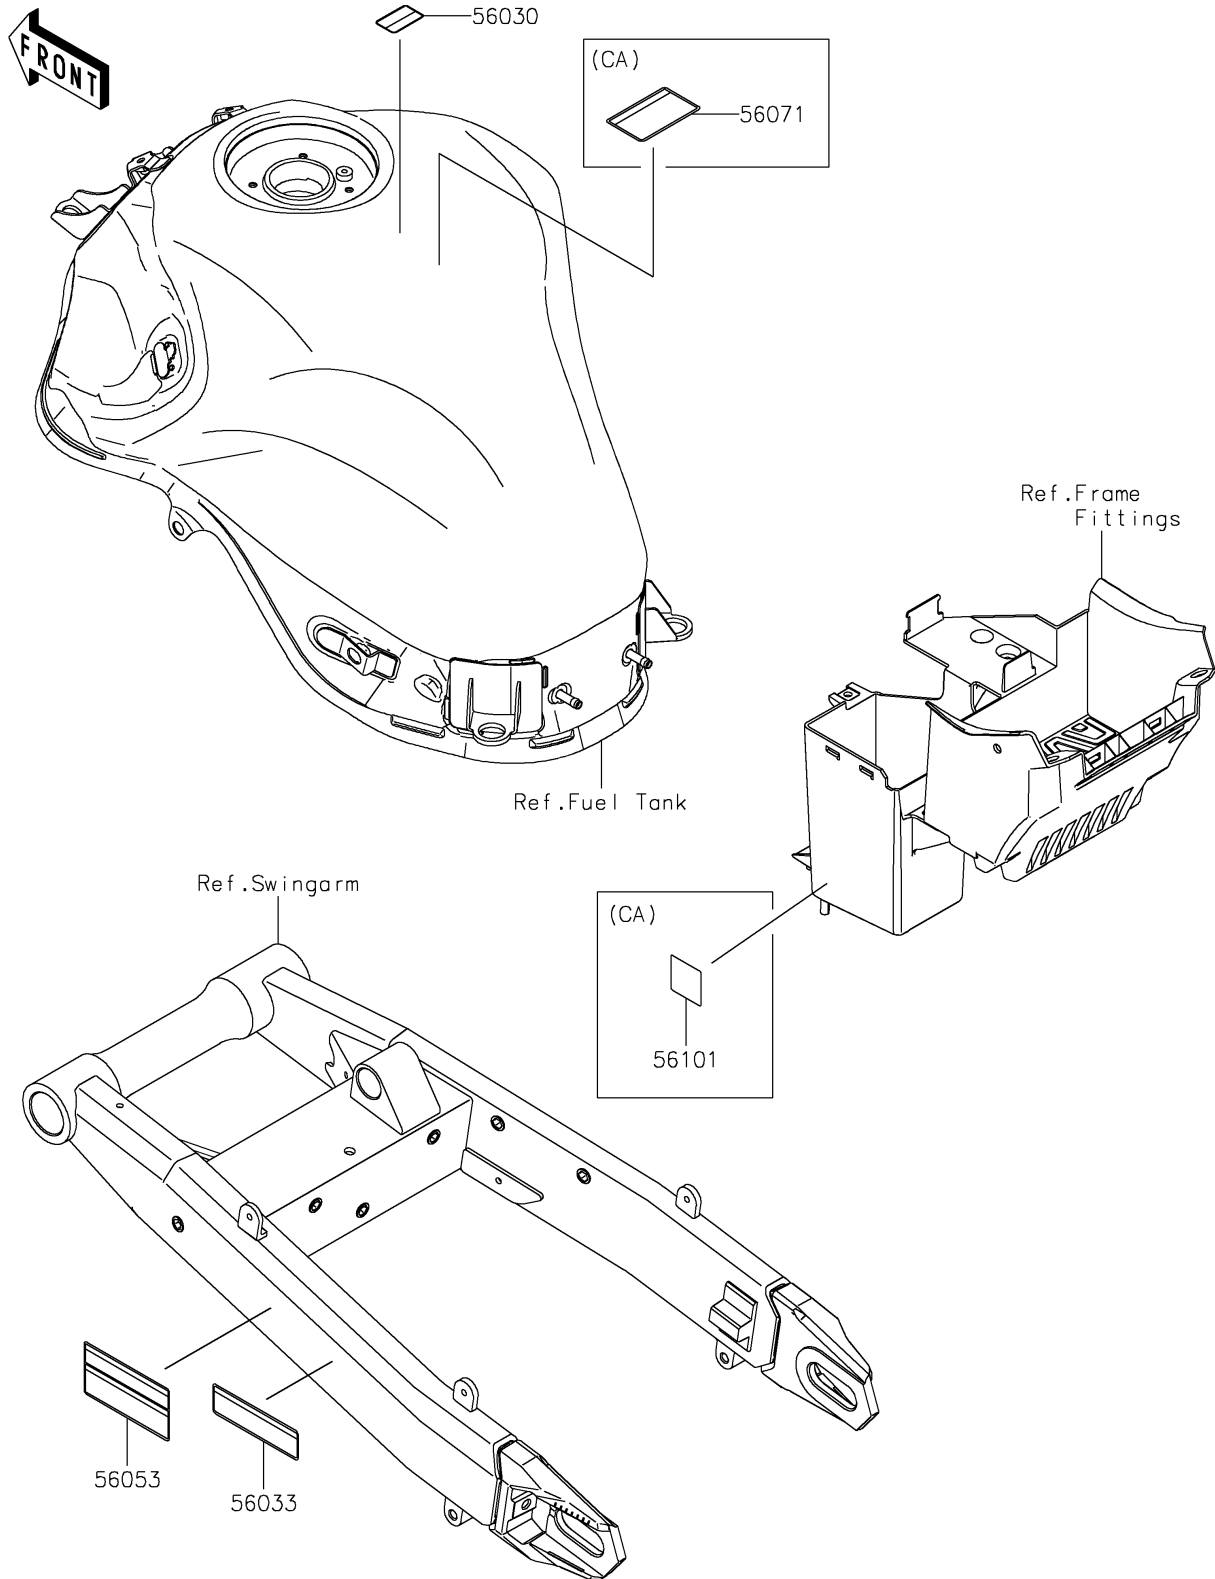

# 2025 Z900 ABS PARTS DIAGRAM

Labels

F2860

## 2025 Z900 ABS PARTS LIST

### Labels

ITEM NAME	PART NUMBER	QUANTITY
LABEL,GASOLINE (Ref # 56030)	56030-0357	1
LABEL-MANUAL,CHAIN (Ref # 56033)	56033-0884	1
LABEL-SPECIFICATION,TIRE&LOAD (Ref # 56053)	56053-2167	1
LABEL-WARNING,EVAPO (Ref # 56071)	56071-0158	1
LABEL-CERTIFICATION,EVAPO (Ref # 56101)	56101-0512	1