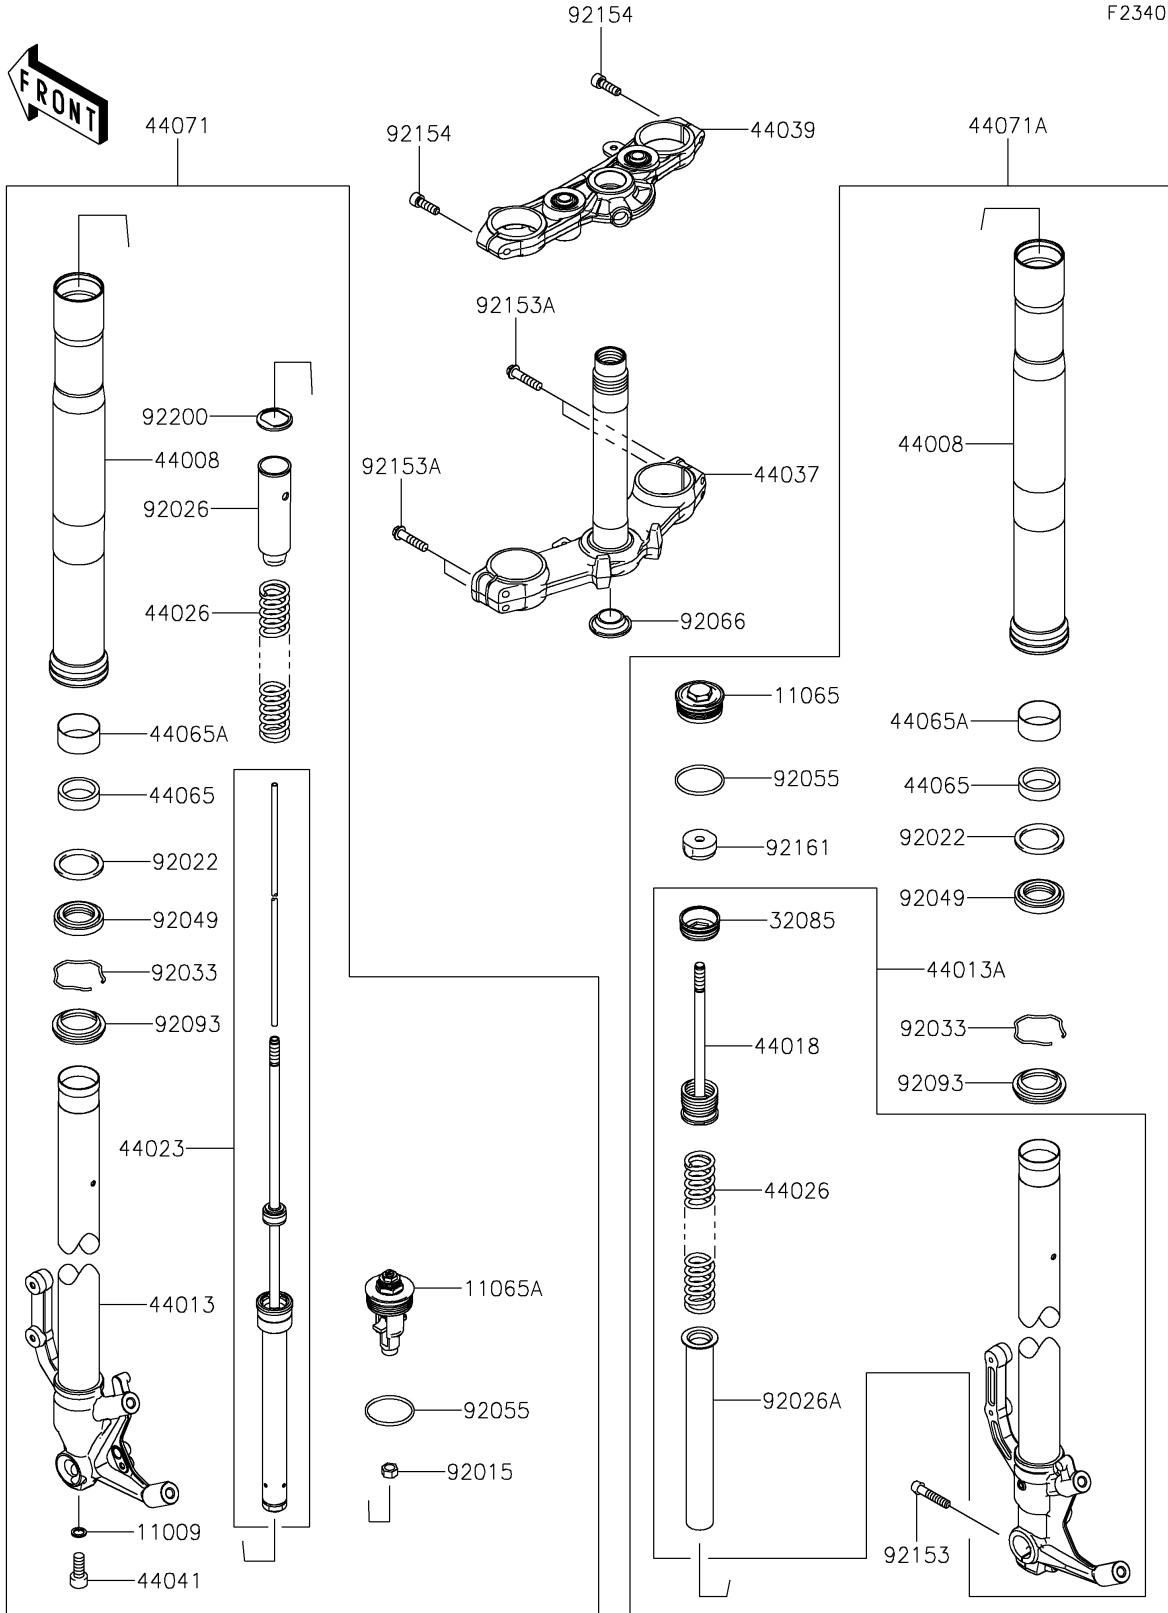

# 2025 Z900 ABS PARTS DIAGRAM

Front Fork

F2340

## 2025 Z900 ABS PARTS LIST

### Front Fork

ITEM NAME	PART NUMBER	QUANTITY
GASKET,10.5X15X1.5 (Ref # 11009)	11009-1325	1
CAP,COMP.,RH,GRAY (Ref # 11065)	11065-0973-11G	1
CAP,COMP.,LH,BLACK (Ref # 11065A)	11065-1366-58Z	1
STOPPER (Ref # 32085)	32085-0742	1
PIPE-FORK OUTER,BLACK (Ref # 44008)	44008-0100-499	2
PIPE-FORK INNER,LH (Ref # 44013)	44013-0423	1
PIPE-FORK INNER,RH (Ref # 44013A)	44013-0425	1
PISTON-FORK (Ref # 44018)	44018-0003	1
CYLINDER-SET-FORK,LH (Ref # 44023)	44023-0171	1
SPRING-FRONT FORK (Ref # 44026)	44026-0261	2
HOLDER-FORK UNDER,F.S.BLACK (Ref # 44037)	44037-0167-18R	1
HOLDER-FORK UPPER,F.S.BLACK (Ref # 44039)	44039-0167-18R	1
BOLT,SOCKET,FORK CYLINDER (Ref # 44041)	44041-040	1
BUSHING-FRONT FORK (Ref # 44065)	44065-0042	2
BUSHING-FRONT FORK,INNER PIPE (Ref # 44065A)	44065-1114	2
DAMPER-ASSY,LH,BLACK (Ref # 44071)	44071-1635-58Z	1
DAMPER-ASSY,RH,BLACK (Ref # 44071A)	44071-1636-58Z	1
NUT (Ref # 92015)	92015-1795	1
WASHER,FORK OUTER TUBE (Ref # 92022)	92022-1298	2
SPACER,FORK (Ref # 92026)	92026-0045	1
SPACER (Ref # 92026A)	92026-0896	1
RING-SNAP (Ref # 92033)	92033-1036	2
SEAL-OIL (Ref # 92049)	92049-0073	2
RING-O (Ref # 92055)	92055-0145	2
PLUG (Ref # 92066)	92066-0032	1
SEAL,FORK OUTER TUBE (Ref # 92093)	92093-1472	2
BOLT,SOCKET,8X40 (Ref # 92153)	92153-0506	1
BOLT,FLANGED,8X35 (Ref # 92153A)	92153-0649	4
BOLT,SOCKET,8X25 (Ref # 92154)	92154-4300	2

### Front Fork

ITEM NAME	PART NUMBER	QUANTITY
DAMPER,RUBBER CUSHION (Ref # 92161)	92161-1490	1
WASHER (Ref # 92200)	92200-0085	1